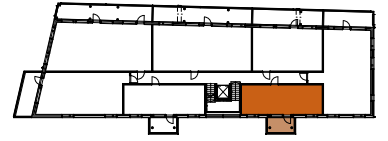

Asunto Oy Lohjan Hiidensalmen Aava

Sahapiha 10, 08100 Lohja

2H + KT 41,0 m²

AS 10	2. krs
AS 17	3. krs
AS 24	4. krs
AS 31	5. krs

ET	ETEINEN
KT	KEITTOTILA
OH	OLOHUONE
MH	MAKUUHUONE
KPH	KYLPYHUONE
APK	ASTIANPESUKONE
JK/PK	JÄÄKAAPPIPAKASTIN
L	KALUSTEUUNI + LIESITASO
(MU)	MIKROAALTOUUNI TILAVARAUS
(PPK/KR)	PYYKKIKONE / KUIVAUSRUMPU TILAVARAUS
PY/SK	PYYKKIKAAPPI-SIIVOUSKAAPPI-YHDISTELMÄ
LTO	LÄMMÖNTALTEENOTTOLAITE
RK	SÄHKÖRYHMÄKESKUS
JT	JAKOTUKKI
VP	VEDENPOISTO PARVEKKEELTA