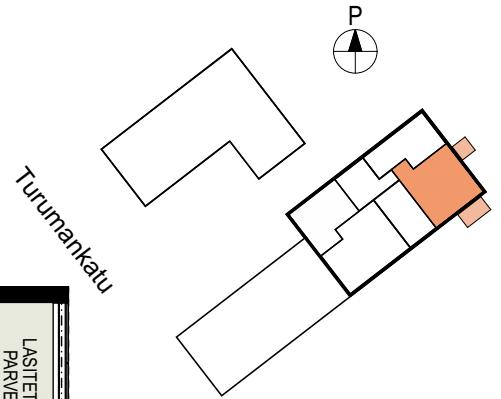

# ASUNTO OY HELSINGIN KRUUNUVUORENRANNAN KAJO

Turumankatu 7, 00590 Helsinki

**4H+KT+S** 103,5 m<sup>2</sup> (62,5 m<sup>2</sup> + PARVI 41,0 m<sup>2</sup>)

**D35** 8. krs

- APK Astianpesukone
- (MU) Mikroaaltouuni, tilavaraus
- JK Jääkaappi
- PK Pakastin
- L/U Liesitaso ja kalusteuni
  
- PP Tilavaraus pyykinpesukoneelle
- KR Tilavaraus kuivausrummulle
- SK Siivouskomero
- PY Pyykkikaappi
- JT Jakotukki
- RK Ryhmäkeskus
  
- ET Eteinen
- KPH Kylpyhuone
- S Sauna
- KT Keittotila
- RT Ruokailutila
- OH Olohuone
- MH Makuuhuone
- VH Vaatehuone
- KHH Kodinhoitohuone

Mittakaava 1:100 Muutokset mahdollisia