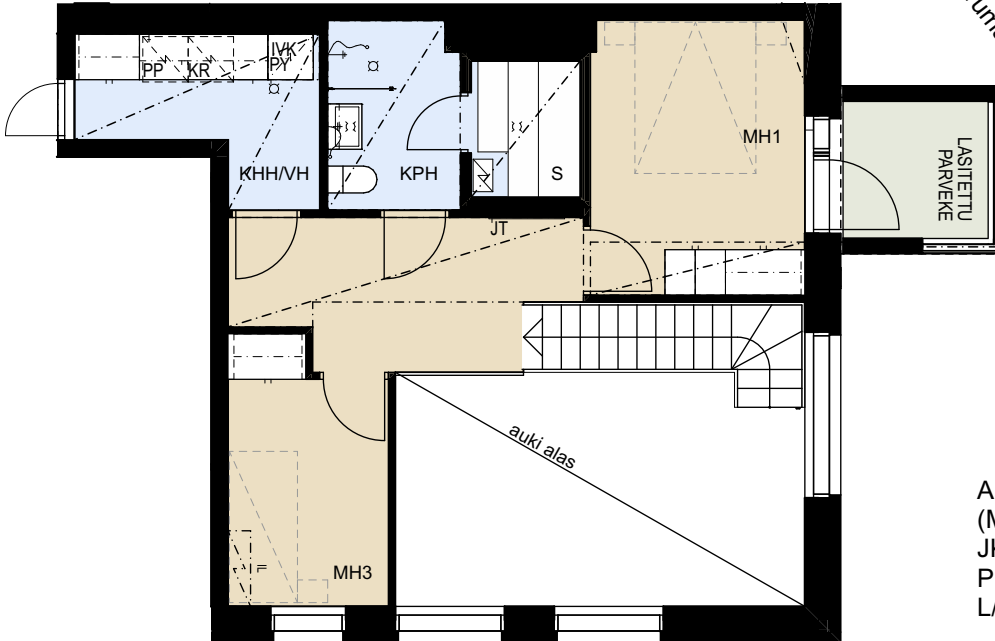

# ASUNTO OY HELSINGIN KRUUNUVUORENRANNAN KAJO

Turumankatu 7, 00590 Helsinki

**4H+KT+S** 103,5 m<sup>2</sup> (62,5 m<sup>2</sup> + PARVI 41,0 m<sup>2</sup>)

**D35** 8. krs

- APK Astianpesukone
- (MU) Mikroaaltouuni, tilavaraus
- JK Jääkaappi
- PK Pakastin
- L/U Liesitaso ja kalusteuni
  
- PP Tilavaraus pyykinpesukoneelle
- KR Tilavaraus kuivausrummulle
- SK Siivouskomero
- PY Pyykkikaappi
- JT Jakotukki
- RK Ryhmäkeskus
  
- ET Eteinen
- KPH Kylpyhuone
- S Sauna
- KT Keittotila
- RT Ruokailutila
- OH Olohuone
- MH Makuuhuone
- VH Vaatehuone
- KHH Kodinhoitohuone

Mittakaava 1:100 Muutokset mahdollisia