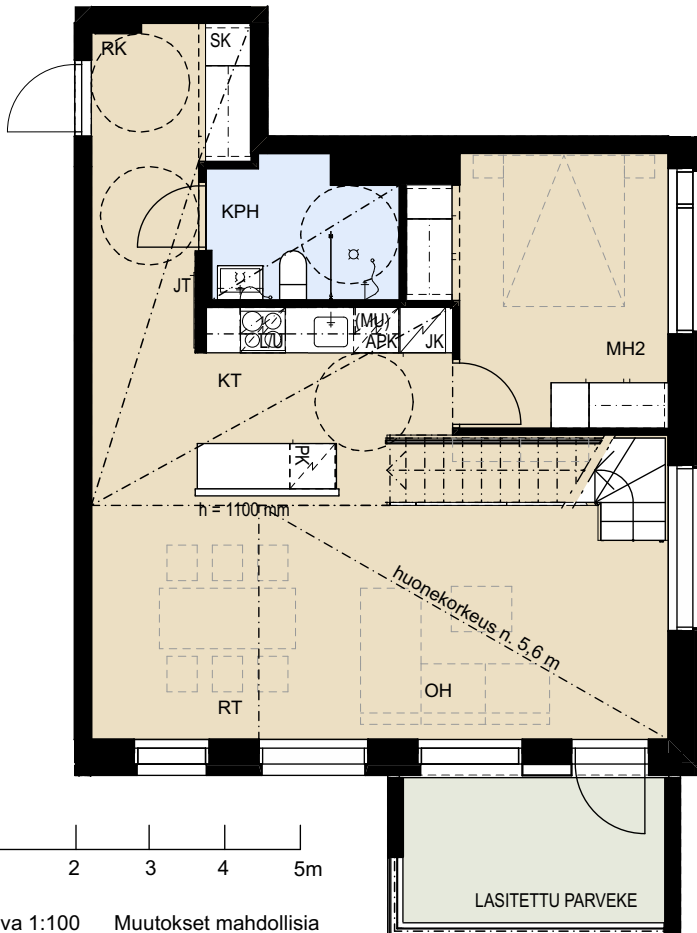

# ASUNTO OY HELSINGIN KRUUNUVUORENRANNAN KAJO

Turumankatu 7, 00590 Helsinki

**4H+KT+S** 103,5 m<sup>2</sup> (62,5 m<sup>2</sup> + PARVI 41,0 m<sup>2</sup>)

**D35** 8. krs

- APK Astianpesukone
- (MU) Mikroaaltouuni, tilavaraus
- JK Jääkaappi
- PK Pakastin
- L/U Liesitaso ja kalusteuni
  
- PP Tilavaraus pyykinpesukoneelle
- KR Tilavaraus kuivausrummulle
- SK Siivouskomero
- PY Pyykkikaappi
- JT Jakotukki
- RK Ryhmäkeskus
  
- ET Eteinen
- KPH Kylpyhuone
- S Sauna
- KT Keittotila
- RT Ruokailutila
- OH Olohuone
- MH Makuuhuone
- VH Vaatehuone
- KHH Kodinhoitohuone

Mittakaava 1:100 Muutokset mahdollisia