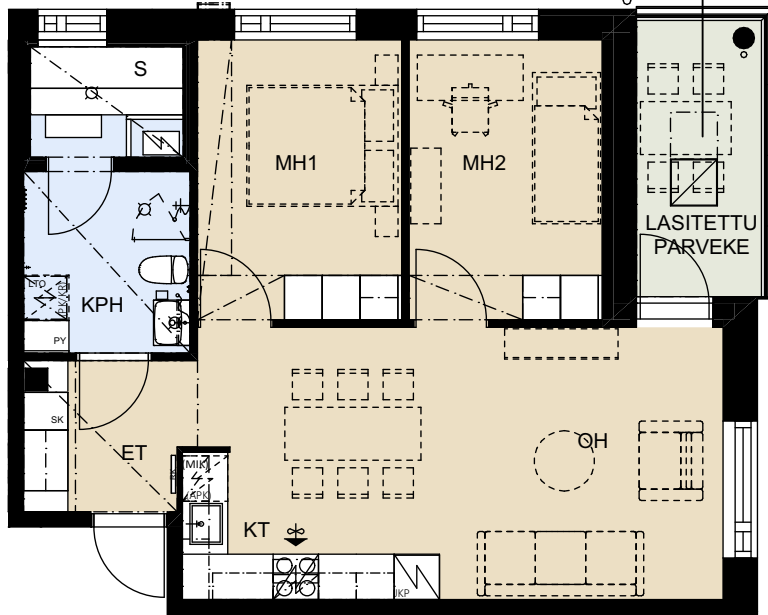

parvekeluukkujen sijainti  
vaihtelee kerroksittain  
3.krs ylöspäin

- APK    Astianpesukone
- JKP    Jääkaappipakastin
- MAU    Mikroaaltouuni tilavaraus
- SK    Siivouskomero
- PY    Pyykkikaappi
- PK    Pesukone tilavaraus
- KR    Kuivausrumpu tilavaraus
- RK    Ryhmäkeskus
- LTO    Lämmöntalteenotto