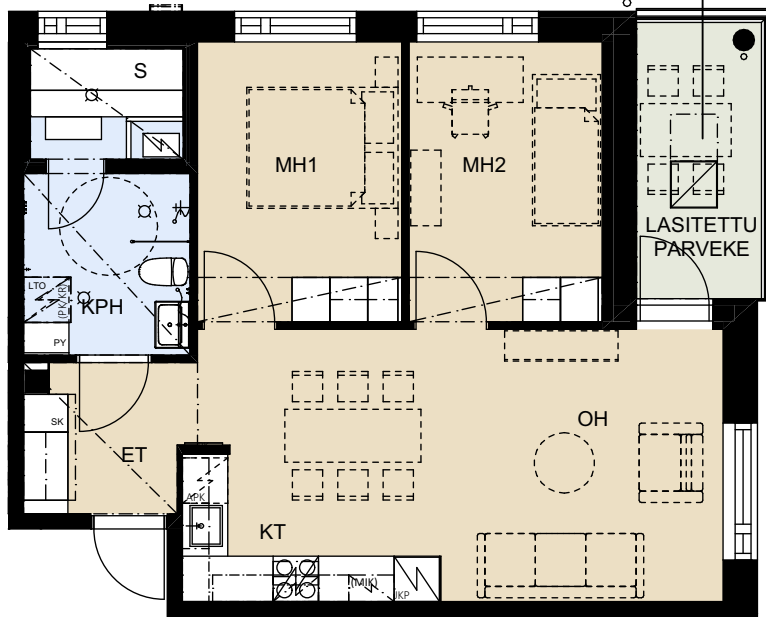

ASUNTO OY LAHDEN VAHVA-JUSSIN TAIMI

Vahva-Jussin lenkki 27, 15700 LAHTI

3H+KT+S 60,0 m²

A14 3. krs
A20 4. krs
A26 5. krs
A32 6. krs
A36 7. krs

parvekeluukkujen sijainti
vaihtelee kerroksittain
3.krs ylöspäin