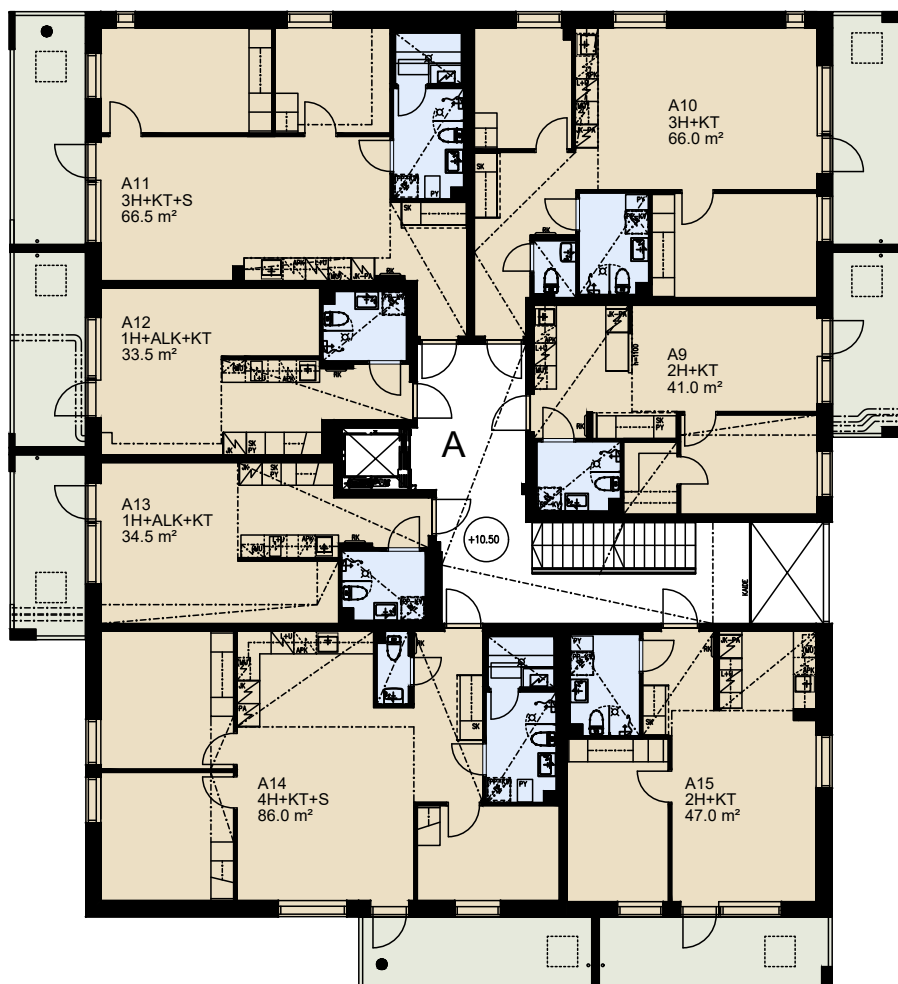

ASUNTO OY ESPOON PURO

Syväsalmenkatu 10, 02260 Espoo

KERROSPOHJA 1. KRS

ASUNTO OY ESPOON PURO

Syväsalmenkatu 10, 02260 Espoo

KERROSPOHJA 2. KRS

ASUNTO OY ESPOON PURO

Syväsalmenkatu 10, 02260 Espoo

KERROSPOHJA 3. KRS

ASUNTO OY ESPOON PURO

Syväsalmenkatu 10, 02260 Espoo

KERROSPOHJA 4. KRS

ASUNTO OY ESPOON PURO

Syväsalmenkatu 10, 02260 Espoo

KERROSPOHJA 5. KRS

ASUNTO OY ESPOON PURO