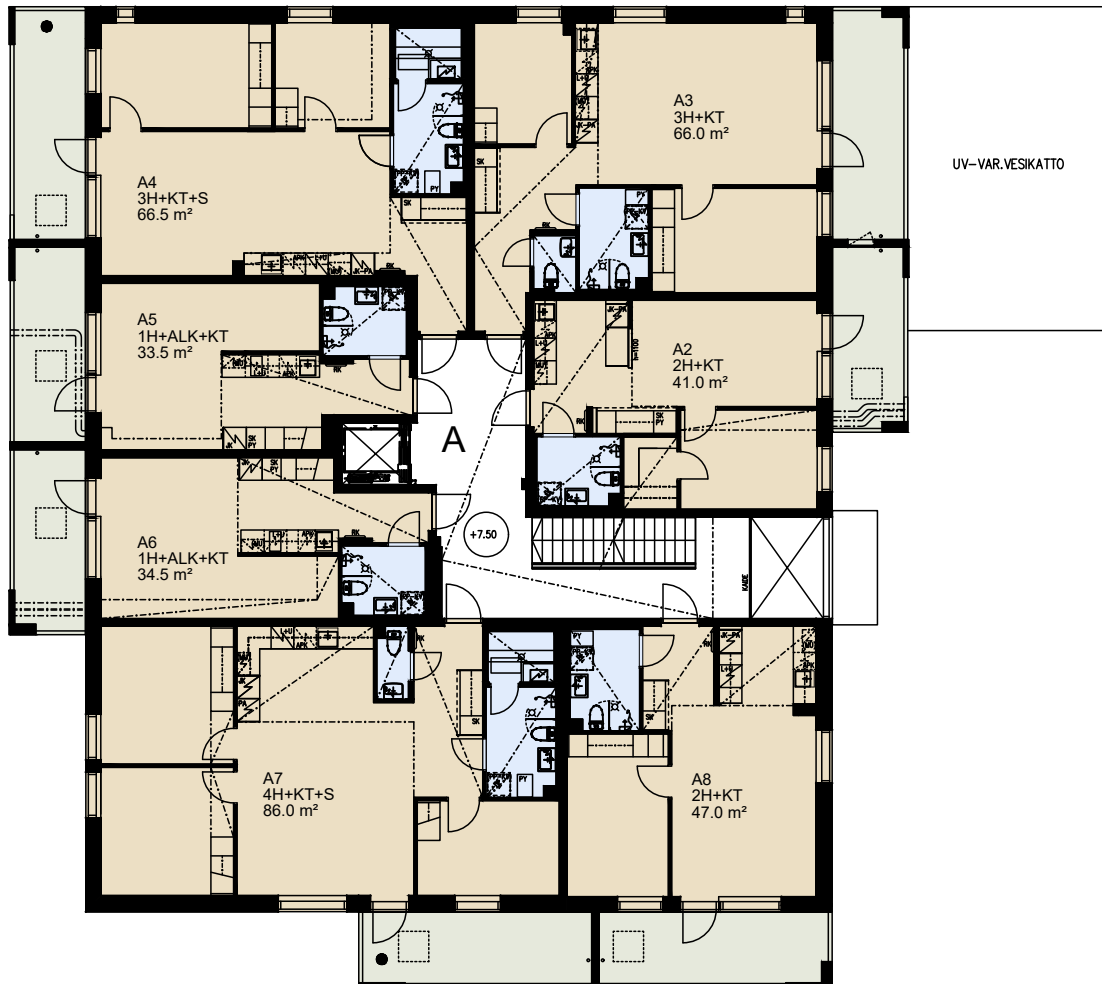

ASUNTO OY ESPOON PURO

Syväsalmenkatu 10, 02260 Espoo

KERROSPOHJA 1. KRS

ASUNTO OY ESPOON PURO

Syväsalmenkatu 10, 02260 Espoo

KERROSPOHJA 2. KRS

ASUNTO OY ESPOON PURO

Syväsalmenkatu 10, 02260 Espoo