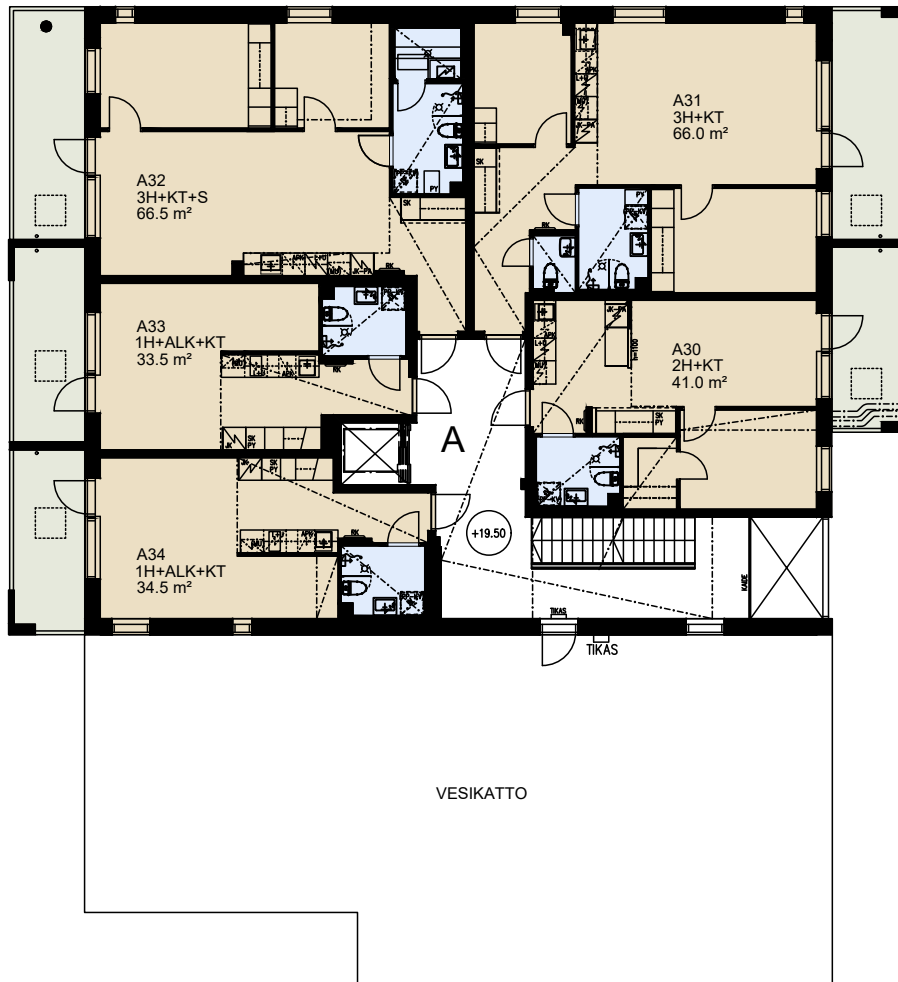

ASUNTO OY ESPOON PURO

Syväsalmenkatu 10, 02260 Espoo

KERROSPOHJA 6. KRS