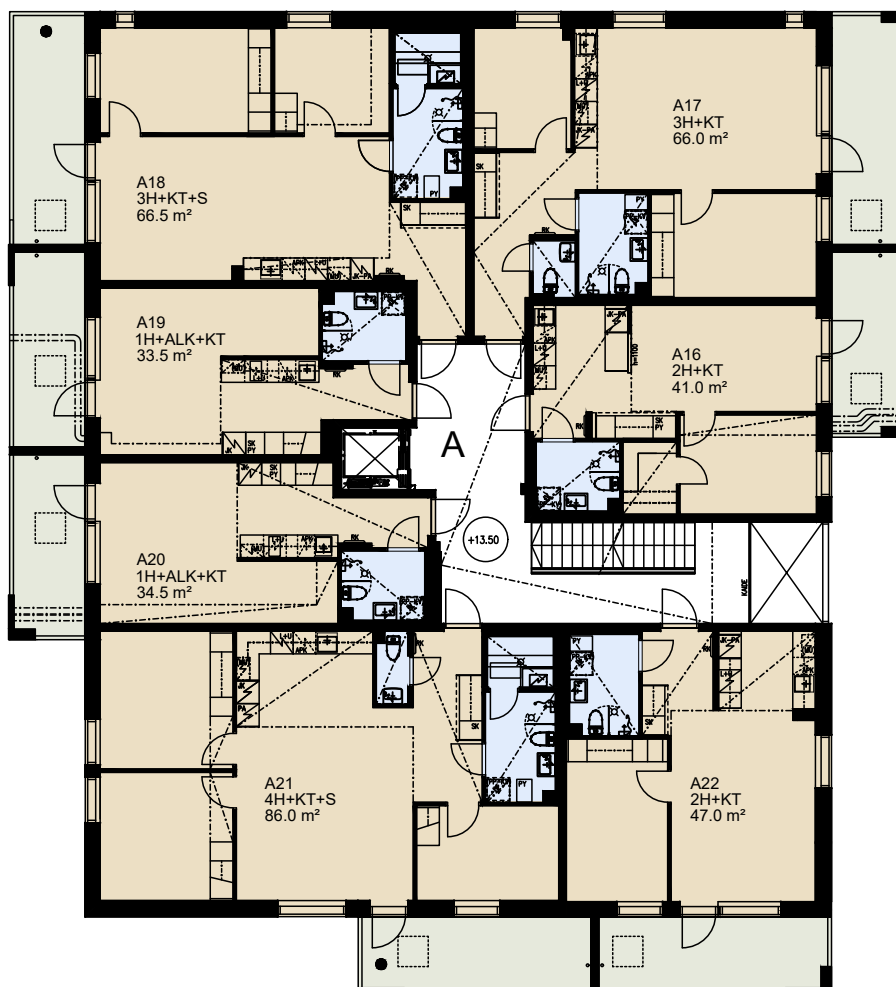

ASUNTO OY ESPOON PURO

Syväsalmenkatu 10, 02260 Espoo

KERROSPOHJA 1. KRS

ASUNTO OY ESPOON PURO

Syväsalmenkatu 10, 02260 Espoo

KERROSPOHJA 2. KRS

ASUNTO OY ESPOON PURO

Syväsalmenkatu 10, 02260 Espoo

KERROSPOHJA 3. KRS

ASUNTO OY ESPOON PURO

Syväsalmenkatu 10, 02260 Espoo

KERROSPOHJA 4. KRS

ASUNTO OY ESPOON PURO

Syväsalmenkatu 10, 02260 Espoo

KERROSPOHJA 5. KRS

ASUNTO OY ESPOON PURO