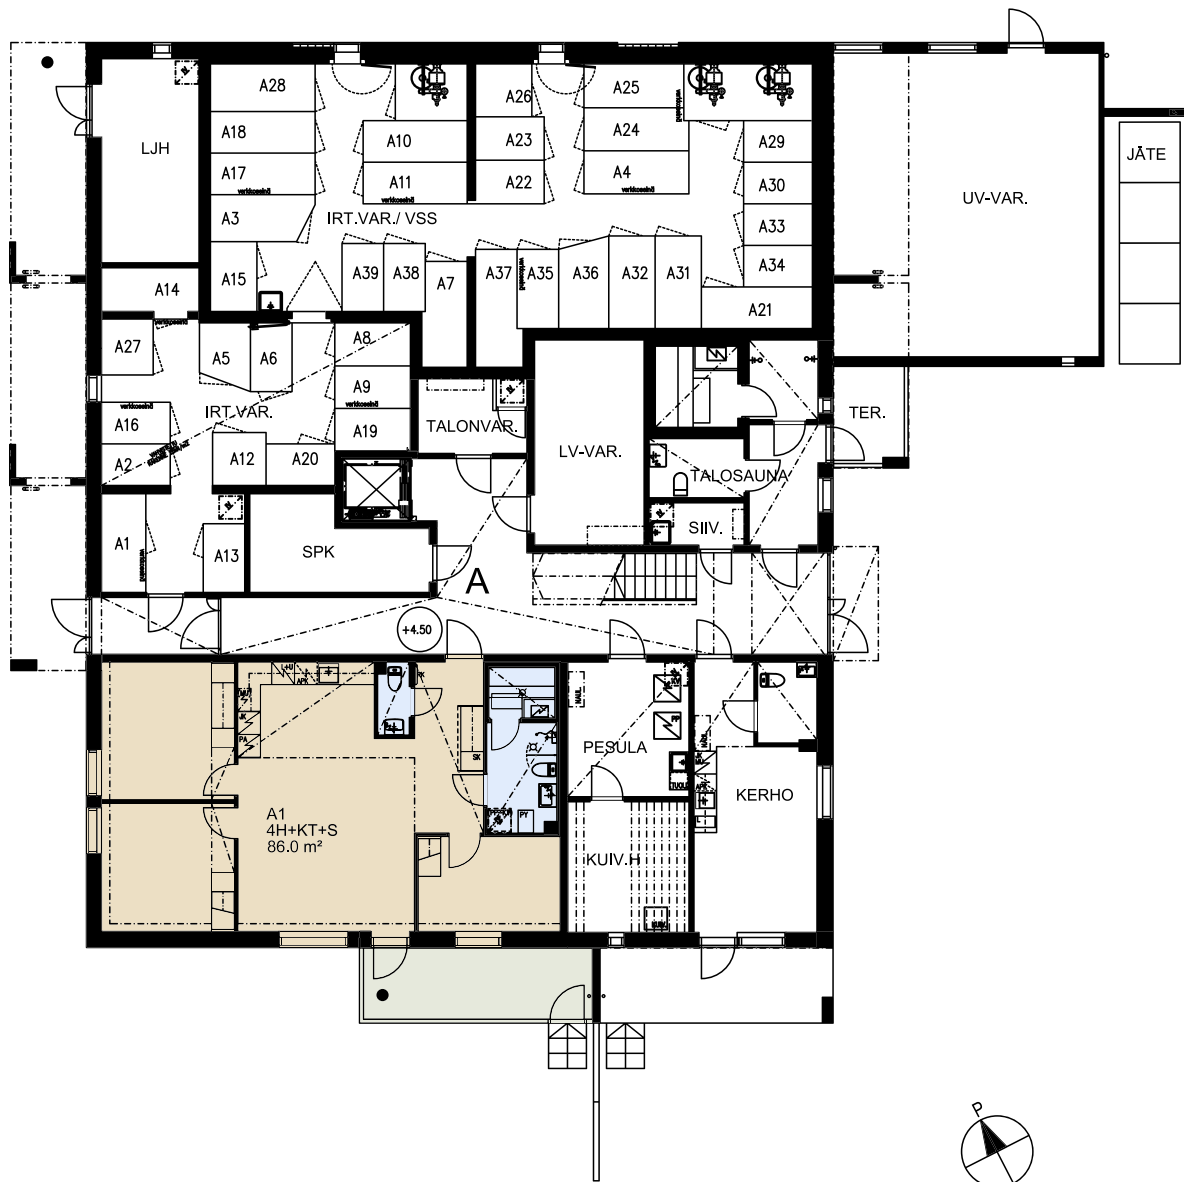

ASUNTO OY ESPOON PURO

Syväsalmenkatu 10, 02260 Espoo

KERROSPOHJA 1. KRS

ASUNTO OY ESPOON PURO

Syväsalmenkatu 10, 02260 Espoo

KERROSPOHJA 2. KRS

ASUNTO OY ESPOON PURO

Syväsalmenkatu 10, 02260 Espoo

KERROSPOHJA 3. KRS

ASUNTO OY ESPOON PURO

Syväsalmenkatu 10, 02260 Espoo

KERROSPOHJA 4. KRS

ASUNTO OY ESPOON PURO

Syväsalmenkatu 10, 02260 Espoo

KERROSPOHJA 5. KRS

ASUNTO OY ESPOON PURO