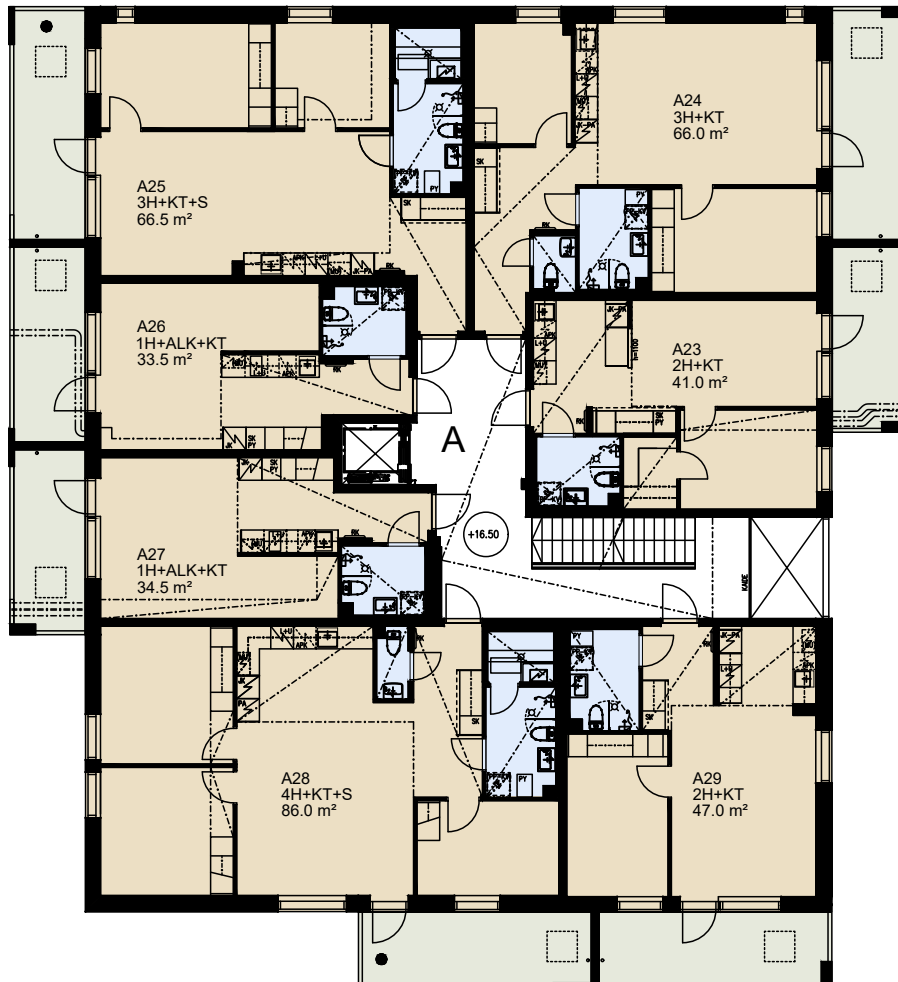

ASUNTO OY ESPOON PURO

Syväsalmenkatu 10, 02260 Espoo

KERROSPOHJA 1. KRS

ASUNTO OY ESPOON PURO

Syväsalmenkatu 10, 02260 Espoo

KERROSPOHJA 2. KRS

ASUNTO OY ESPOON PURO

Syväsalmenkatu 10, 02260 Espoo

KERROSPOHJA 3. KRS

ASUNTO OY ESPOON PURO

Syväsalmenkatu 10, 02260 Espoo

KERROSPOHJA 4. KRS

ASUNTO OY ESPOON PURO

Syväsalmenkatu 10, 02260 Espoo

KERROSPOHJA 5. KRS

ASUNTO OY ESPOON PURO