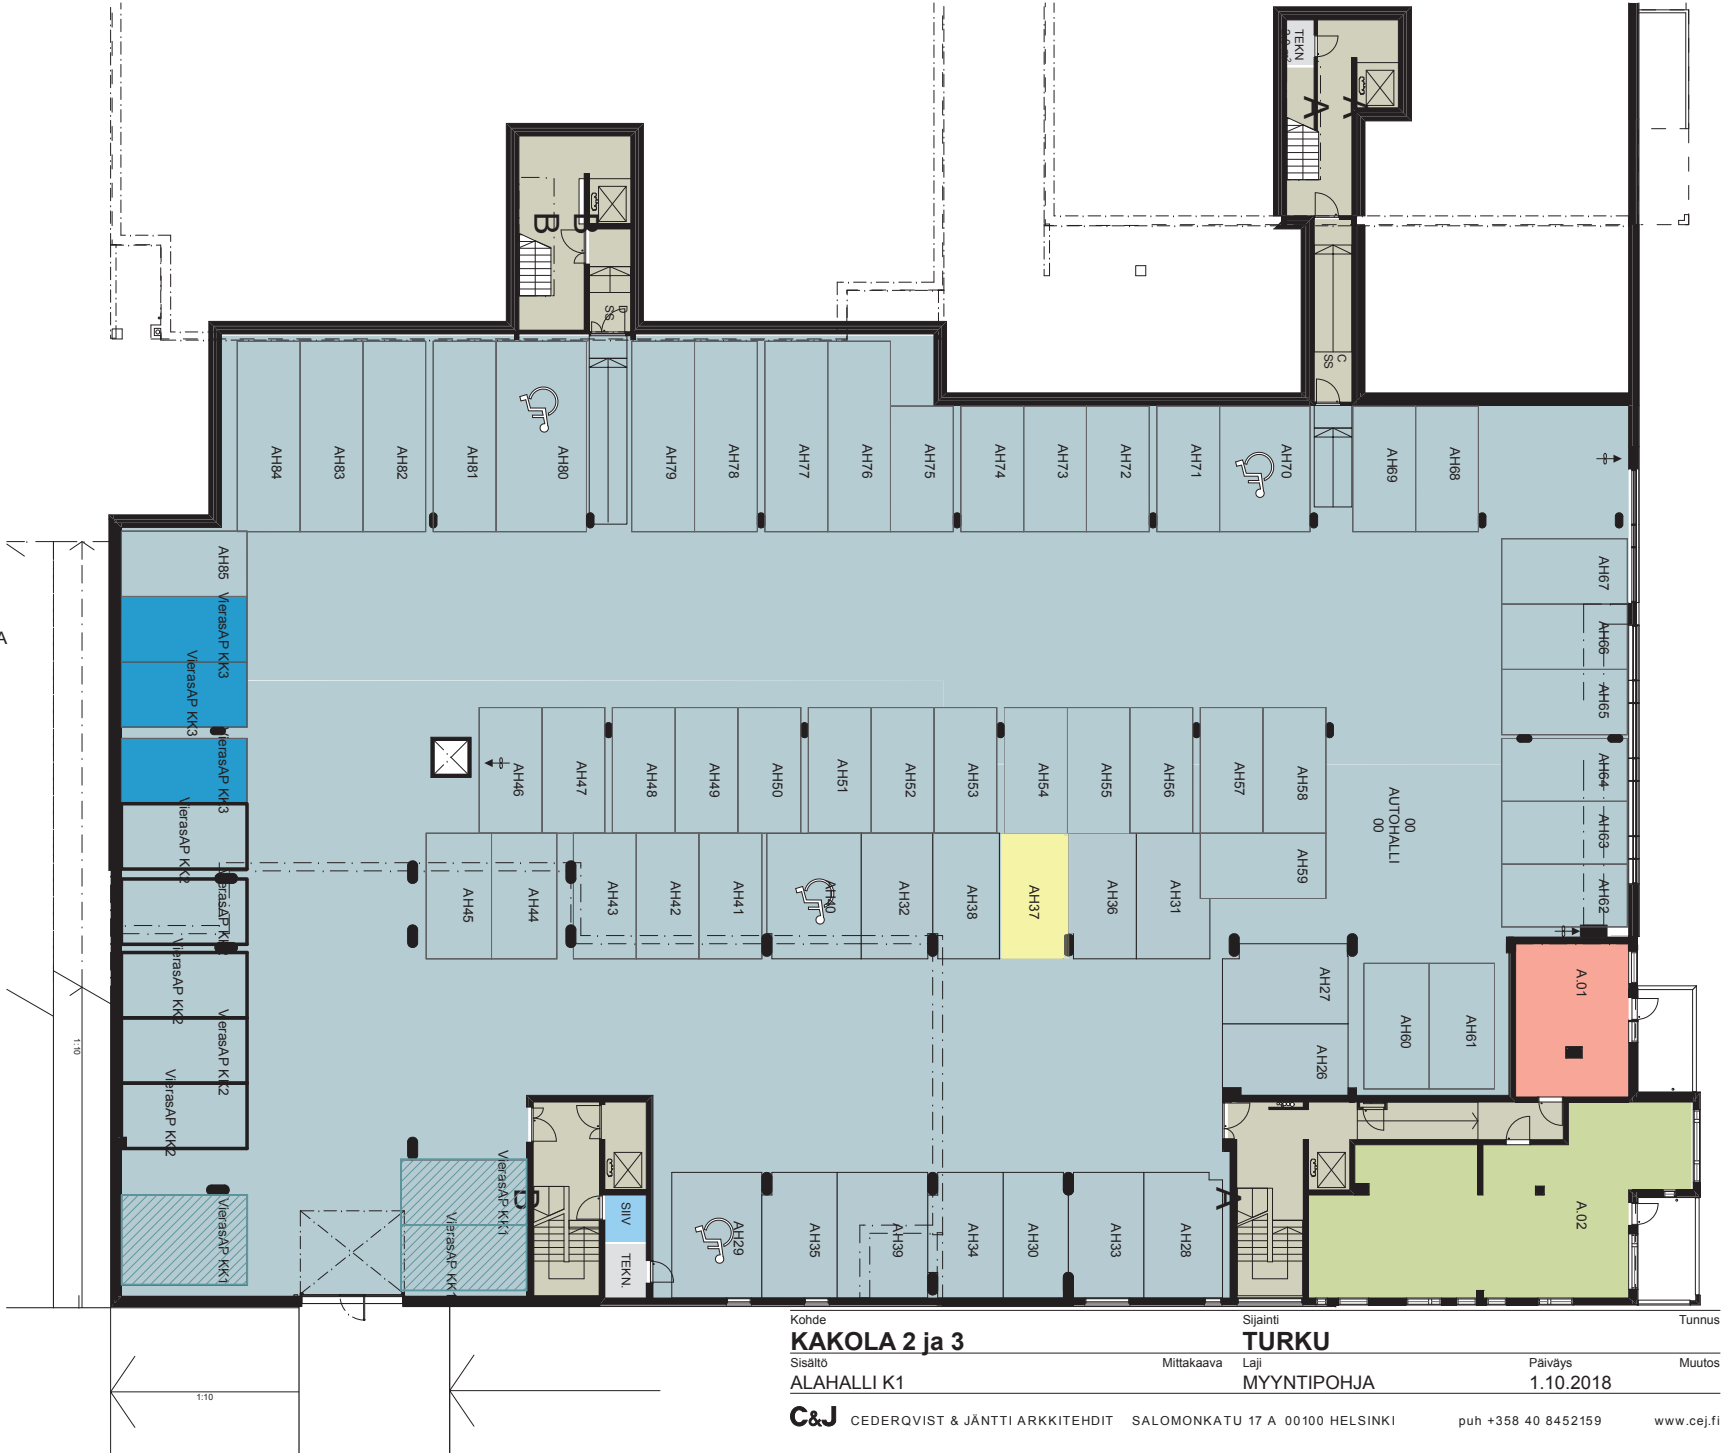

AUTOPAIKKAMERKINNÄT

-  ASUKASPAIKAT KK2
-  VIERASPAIKAT KK1
-  VIERASPAIKAT KK2
-  VIERASPAIKAT KK3
-  VAPAA AUTOPAIKKA

Kohde
KAKOLA 2 ja 3

Sijainti
TURKU

Sisältö
ALAHALLI K1

Mittakaava Laji
MYYNTIPOHJA

Päiväys
1.10.2018