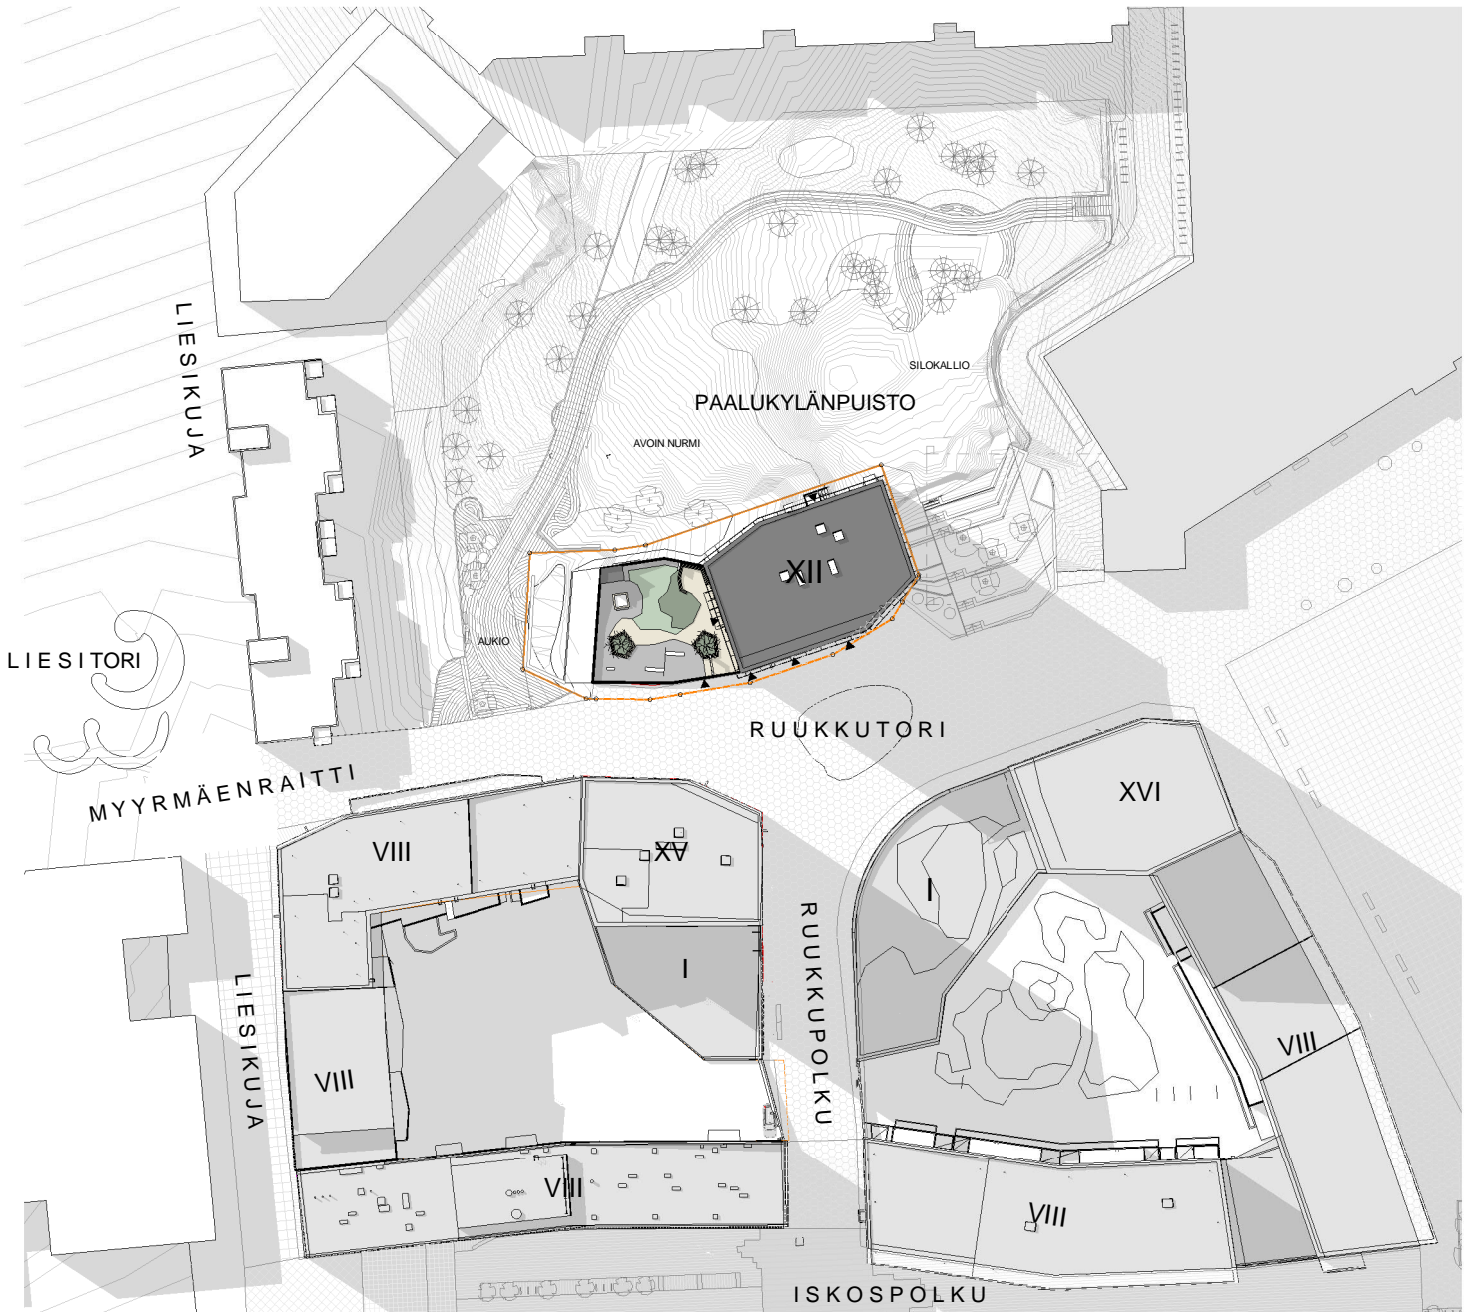

ASUNTO OY VANTAAN MYYRIN TÄHTI

Ruukkutori 1, 01600 Vantaa

ASEMPIIRUSTUS

MITTAKAAVA N. 1:1000

MUUTOKSET MAHDOLLISIA

31.05.2022