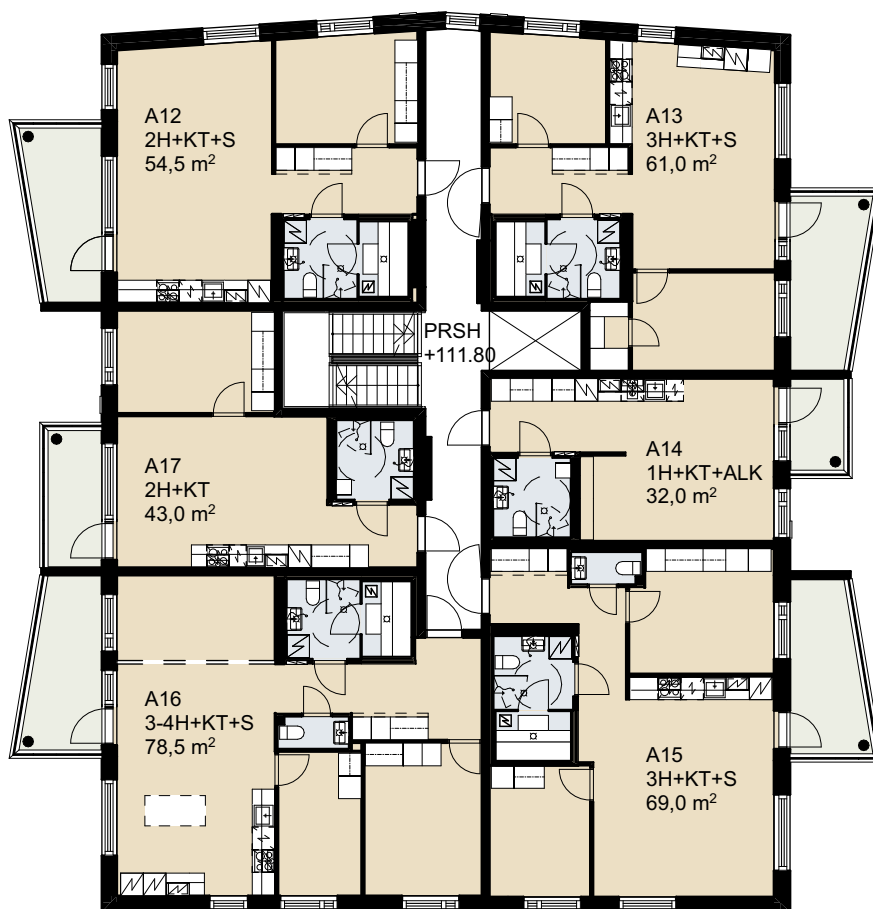

**Asunto Oy Tampereen Takojan Portti**  
Takojanaukio 2, 33540 Tampere

**KERROSPOHJA 1. KRS**

**Asunto Oy Tampereen Takojan Portti**  
Takojanaukio 2, 33540 Tampere

**KERROSPOHJA 2. KRS**

**Asunto Oy Tampereen Takojan Portti**  
Takojanaukio 2, 33540 Tampere

**KERROSPOHJA 3. KRS**

**Asunto Oy Tampereen Takojan Portti**  
Takojanaukio 2, 33540 Tampere

**KERROSPOHJA 4. KRS**

**Asunto Oy Tampereen Takojan Portti**  
Takojanaukio 2, 33540 Tampere

**KERROSPOHJA 5. KRS**