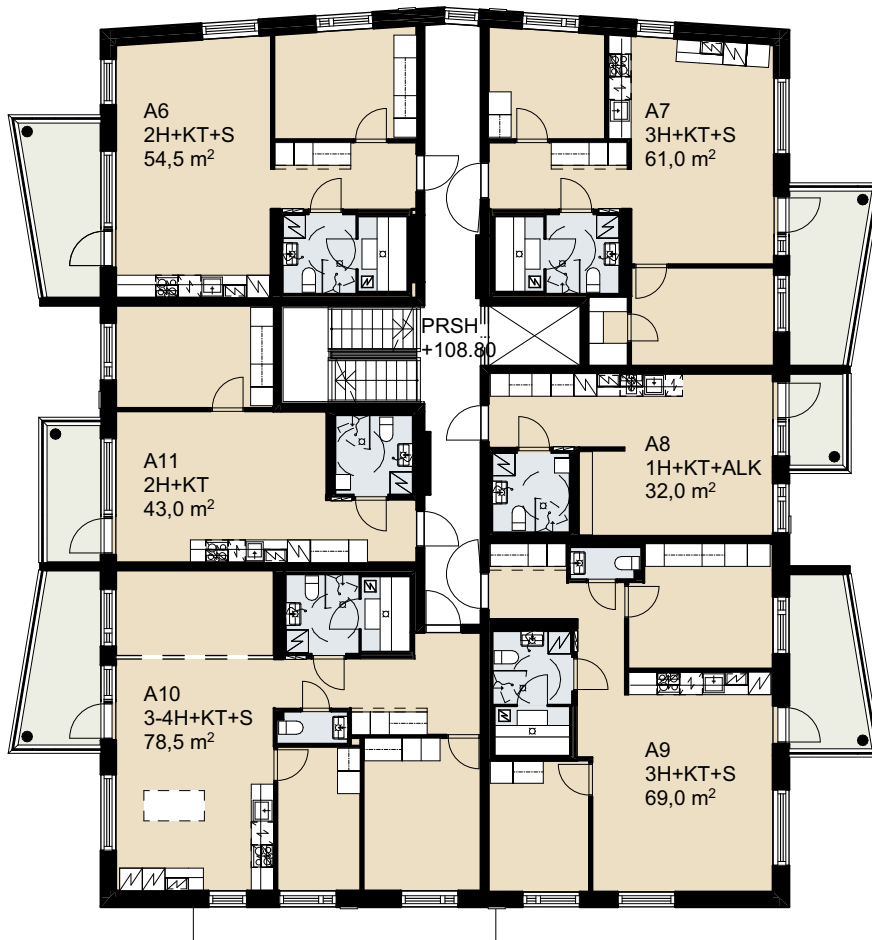

Asunto Oy Tampereen Takojan Portti
Takojanaukio 2, 33540 Tampere

KERROSPOHJA 3. KRS