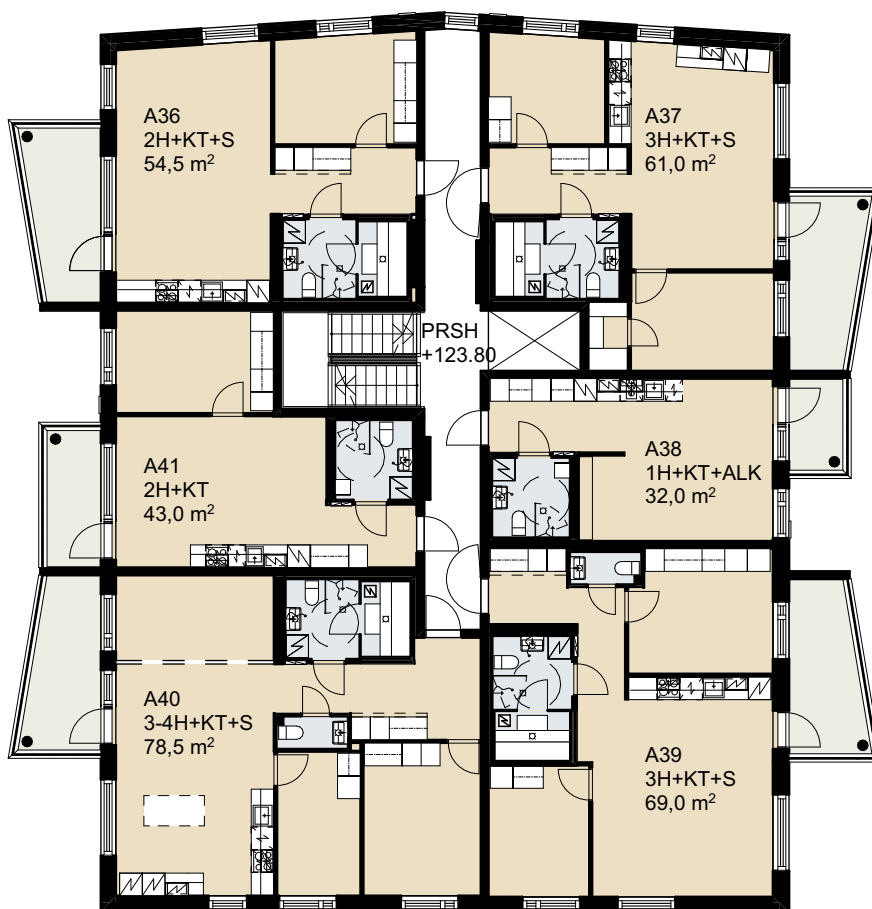

Asunto Oy Tampereen Takojan Portti
Takojanaukio 2, 33540 Tampere

KERROSPOHJA 8. KRS