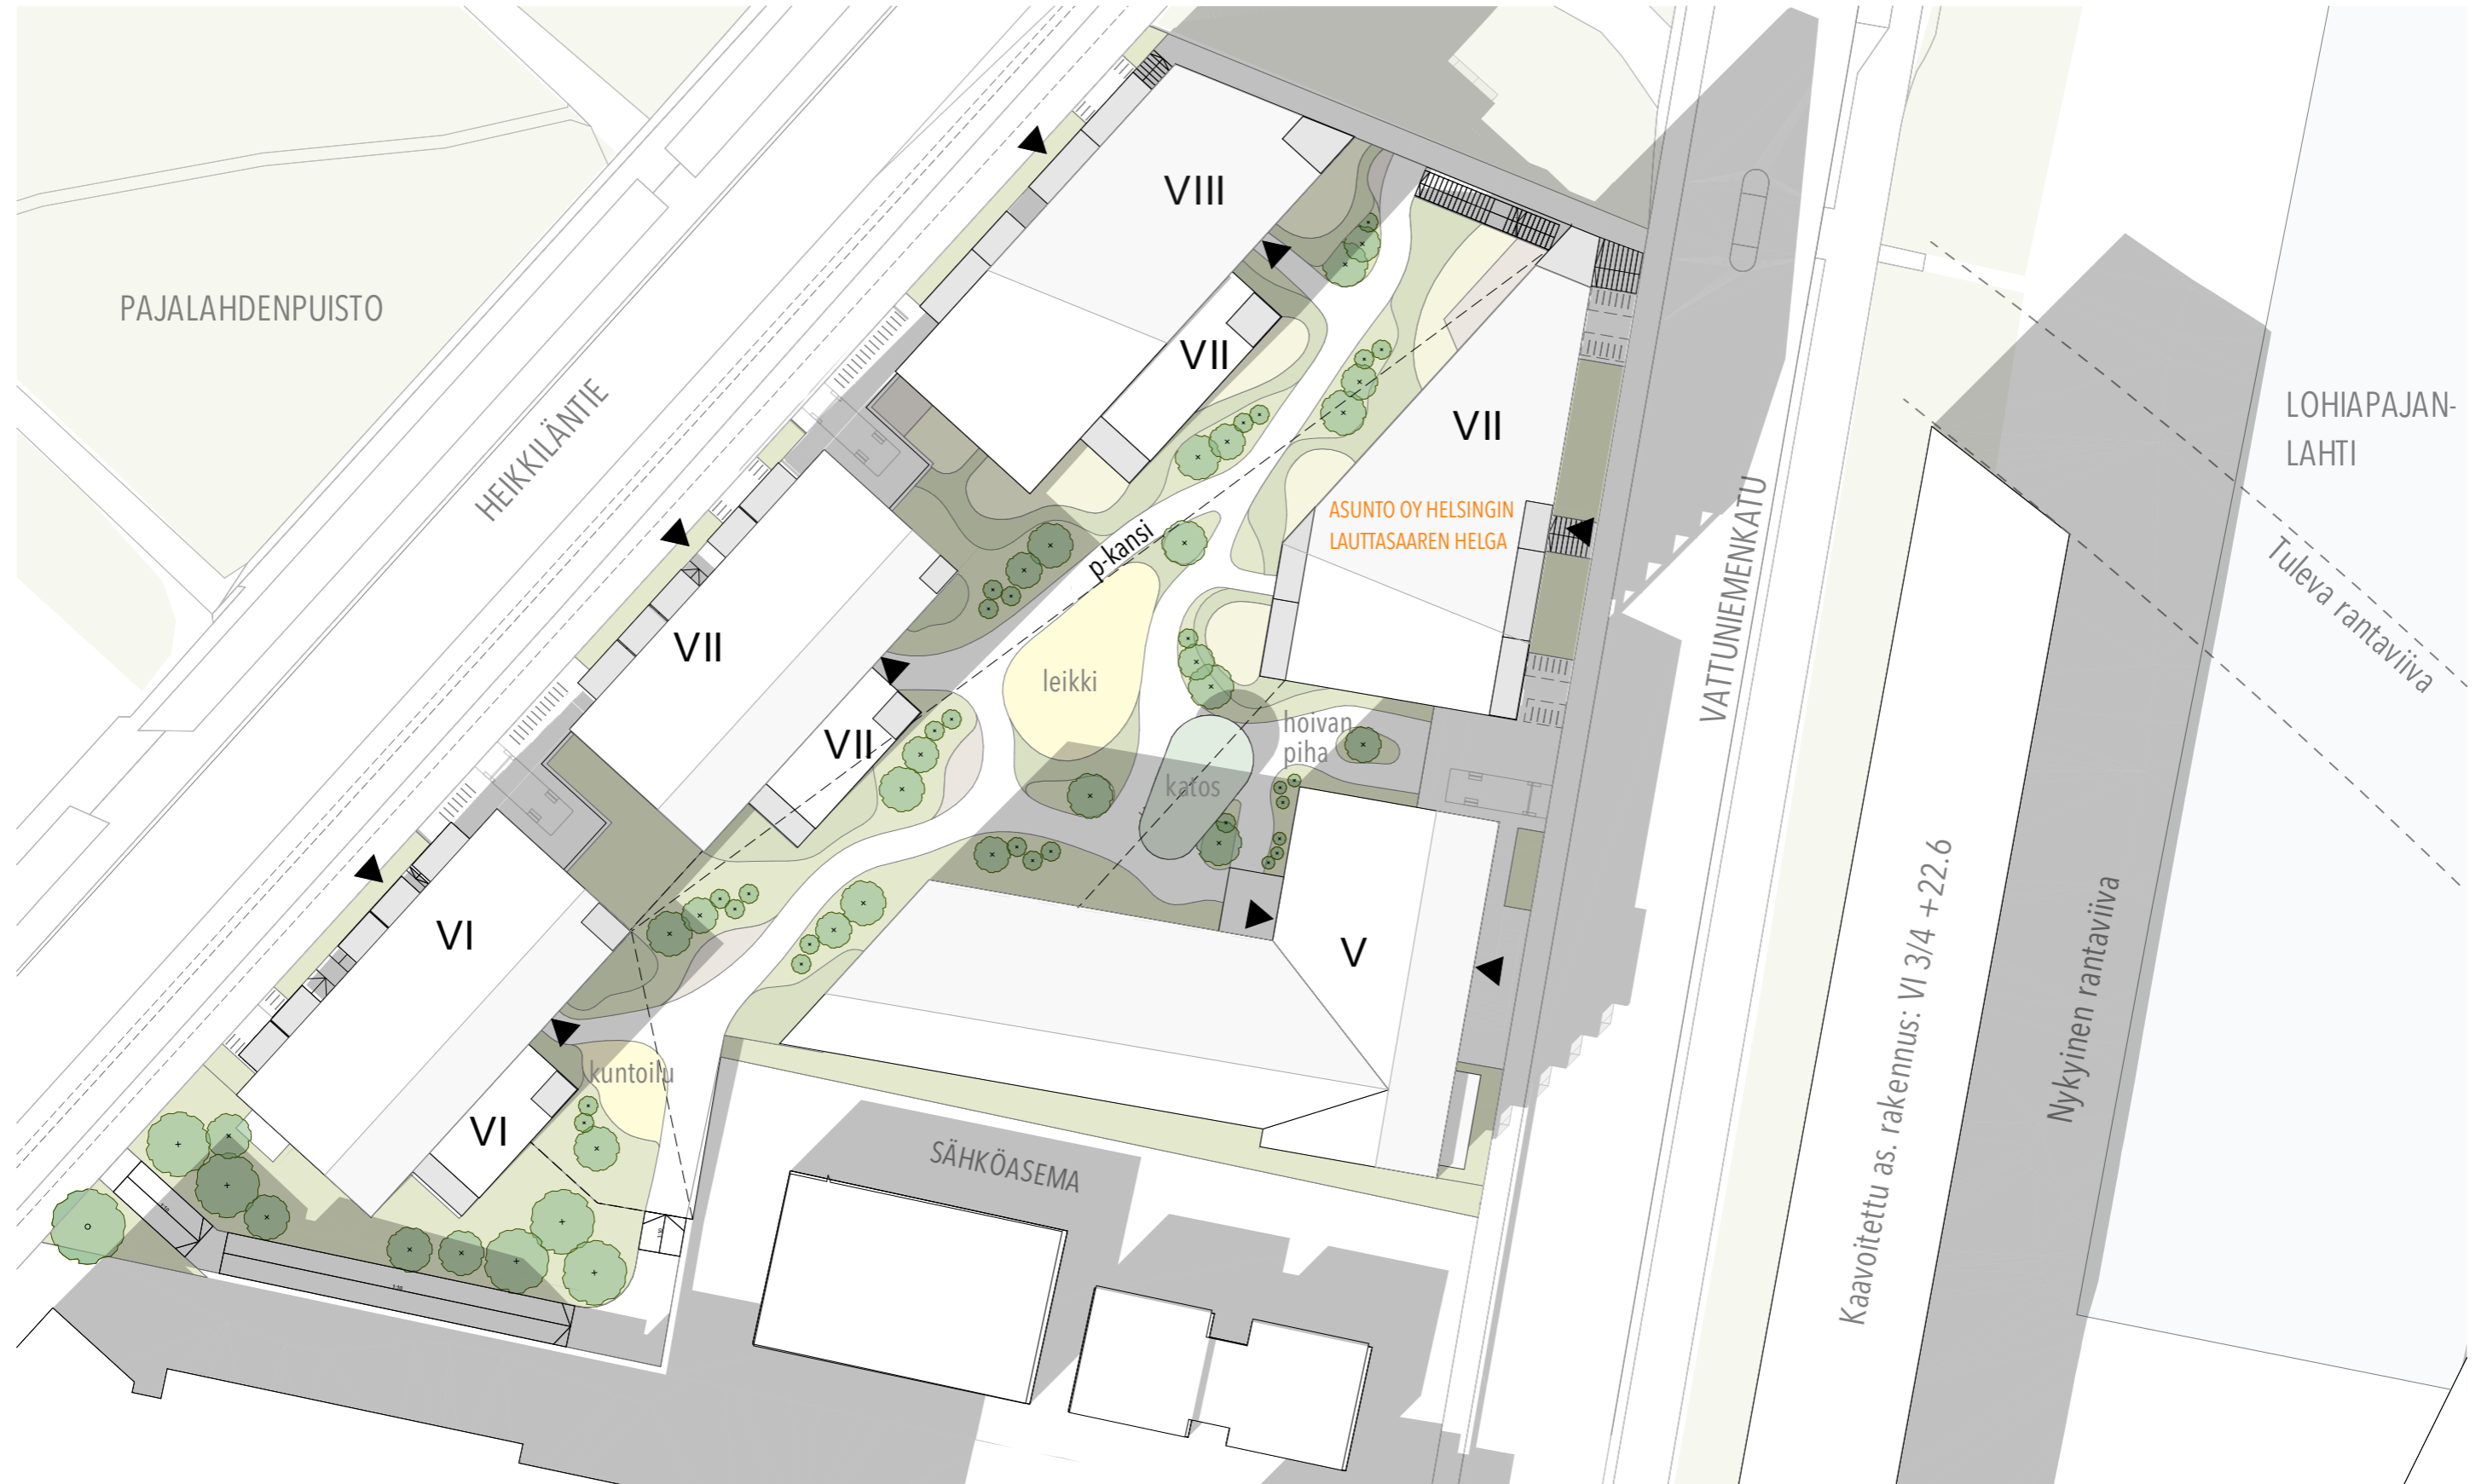

ASUNTO OY HELSINGIN LAUTTASAAREN HELGA

Vattuniemenkatu 28, 00210 Helsinki

Asemapiirros 1:500

MUUTOKSET MAHDOLLISIA