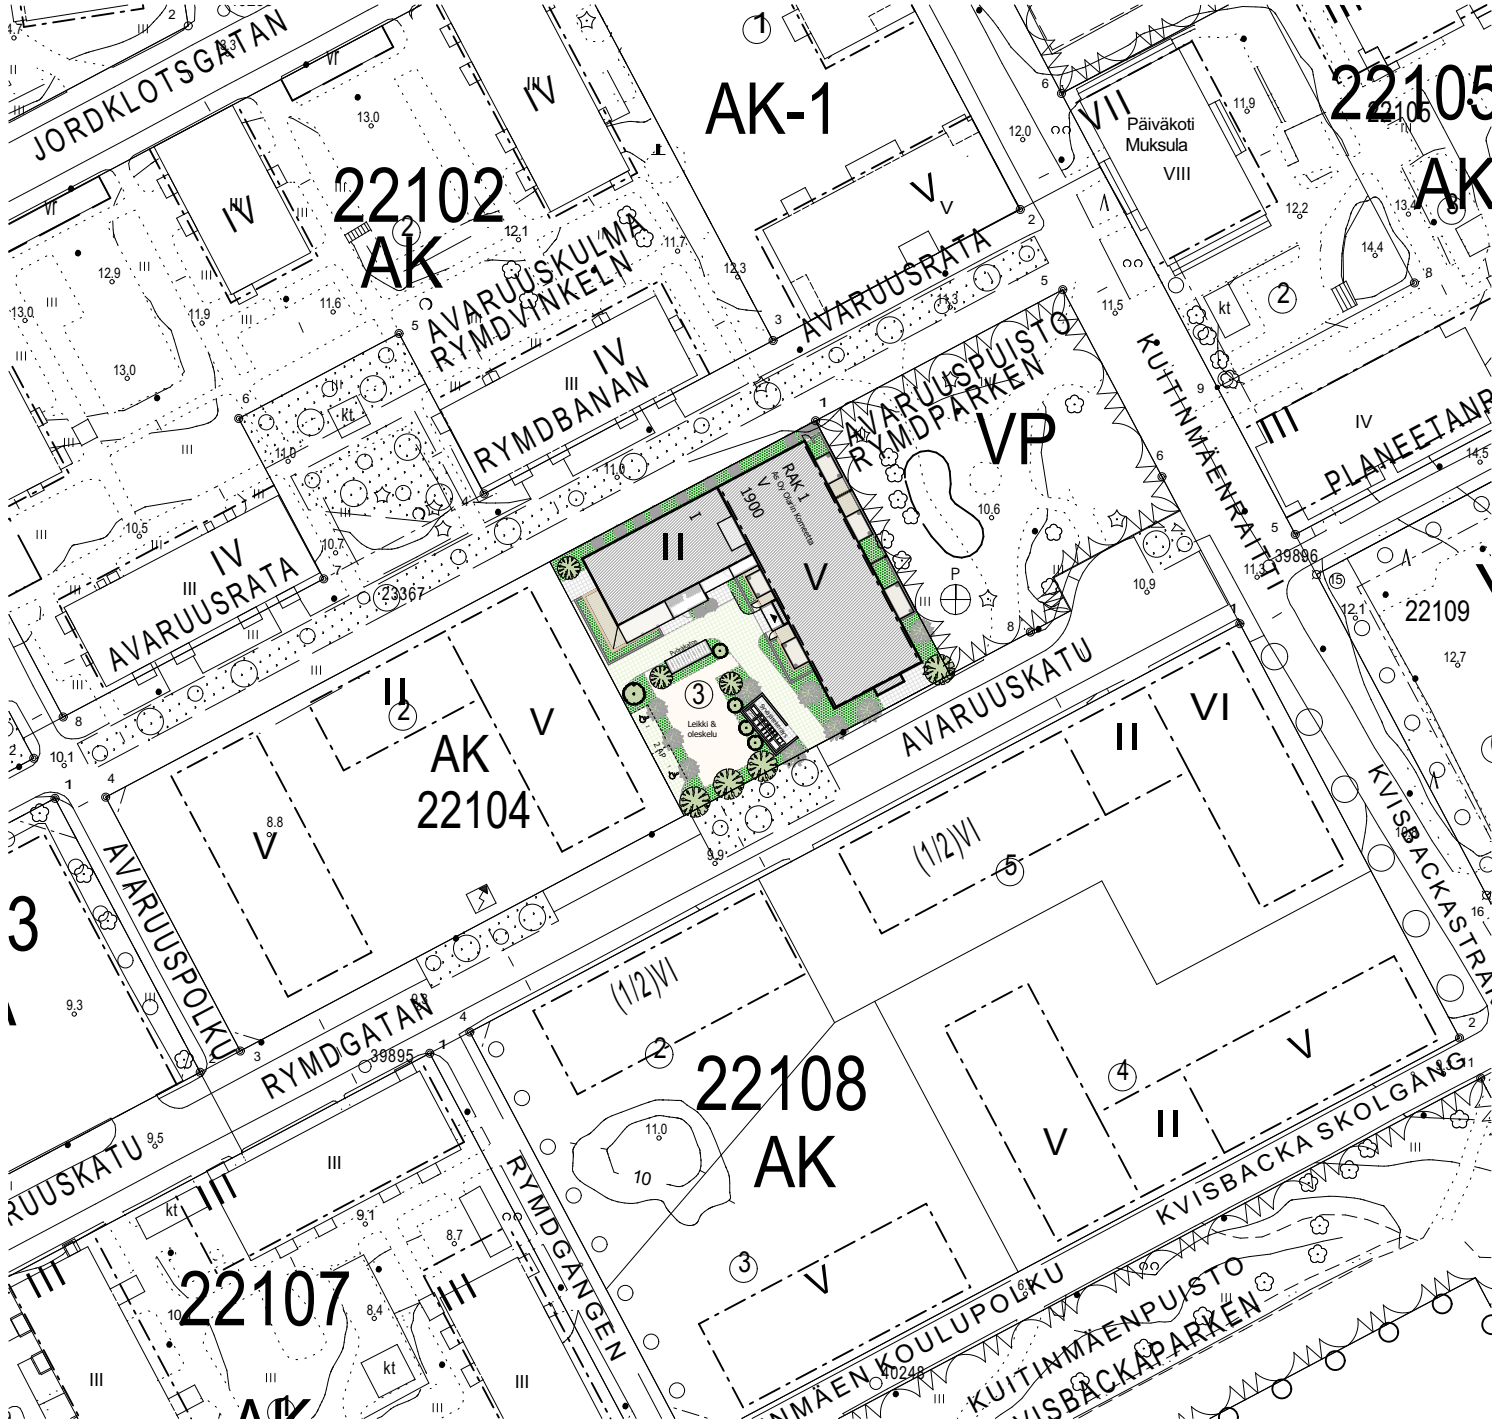

ASUNTO OY ESPOON OLARIN KOMEETTA

Avaruuskatu 6, 02210 Espoo

Asemapiirros

0 10 20 30 40 50 100m