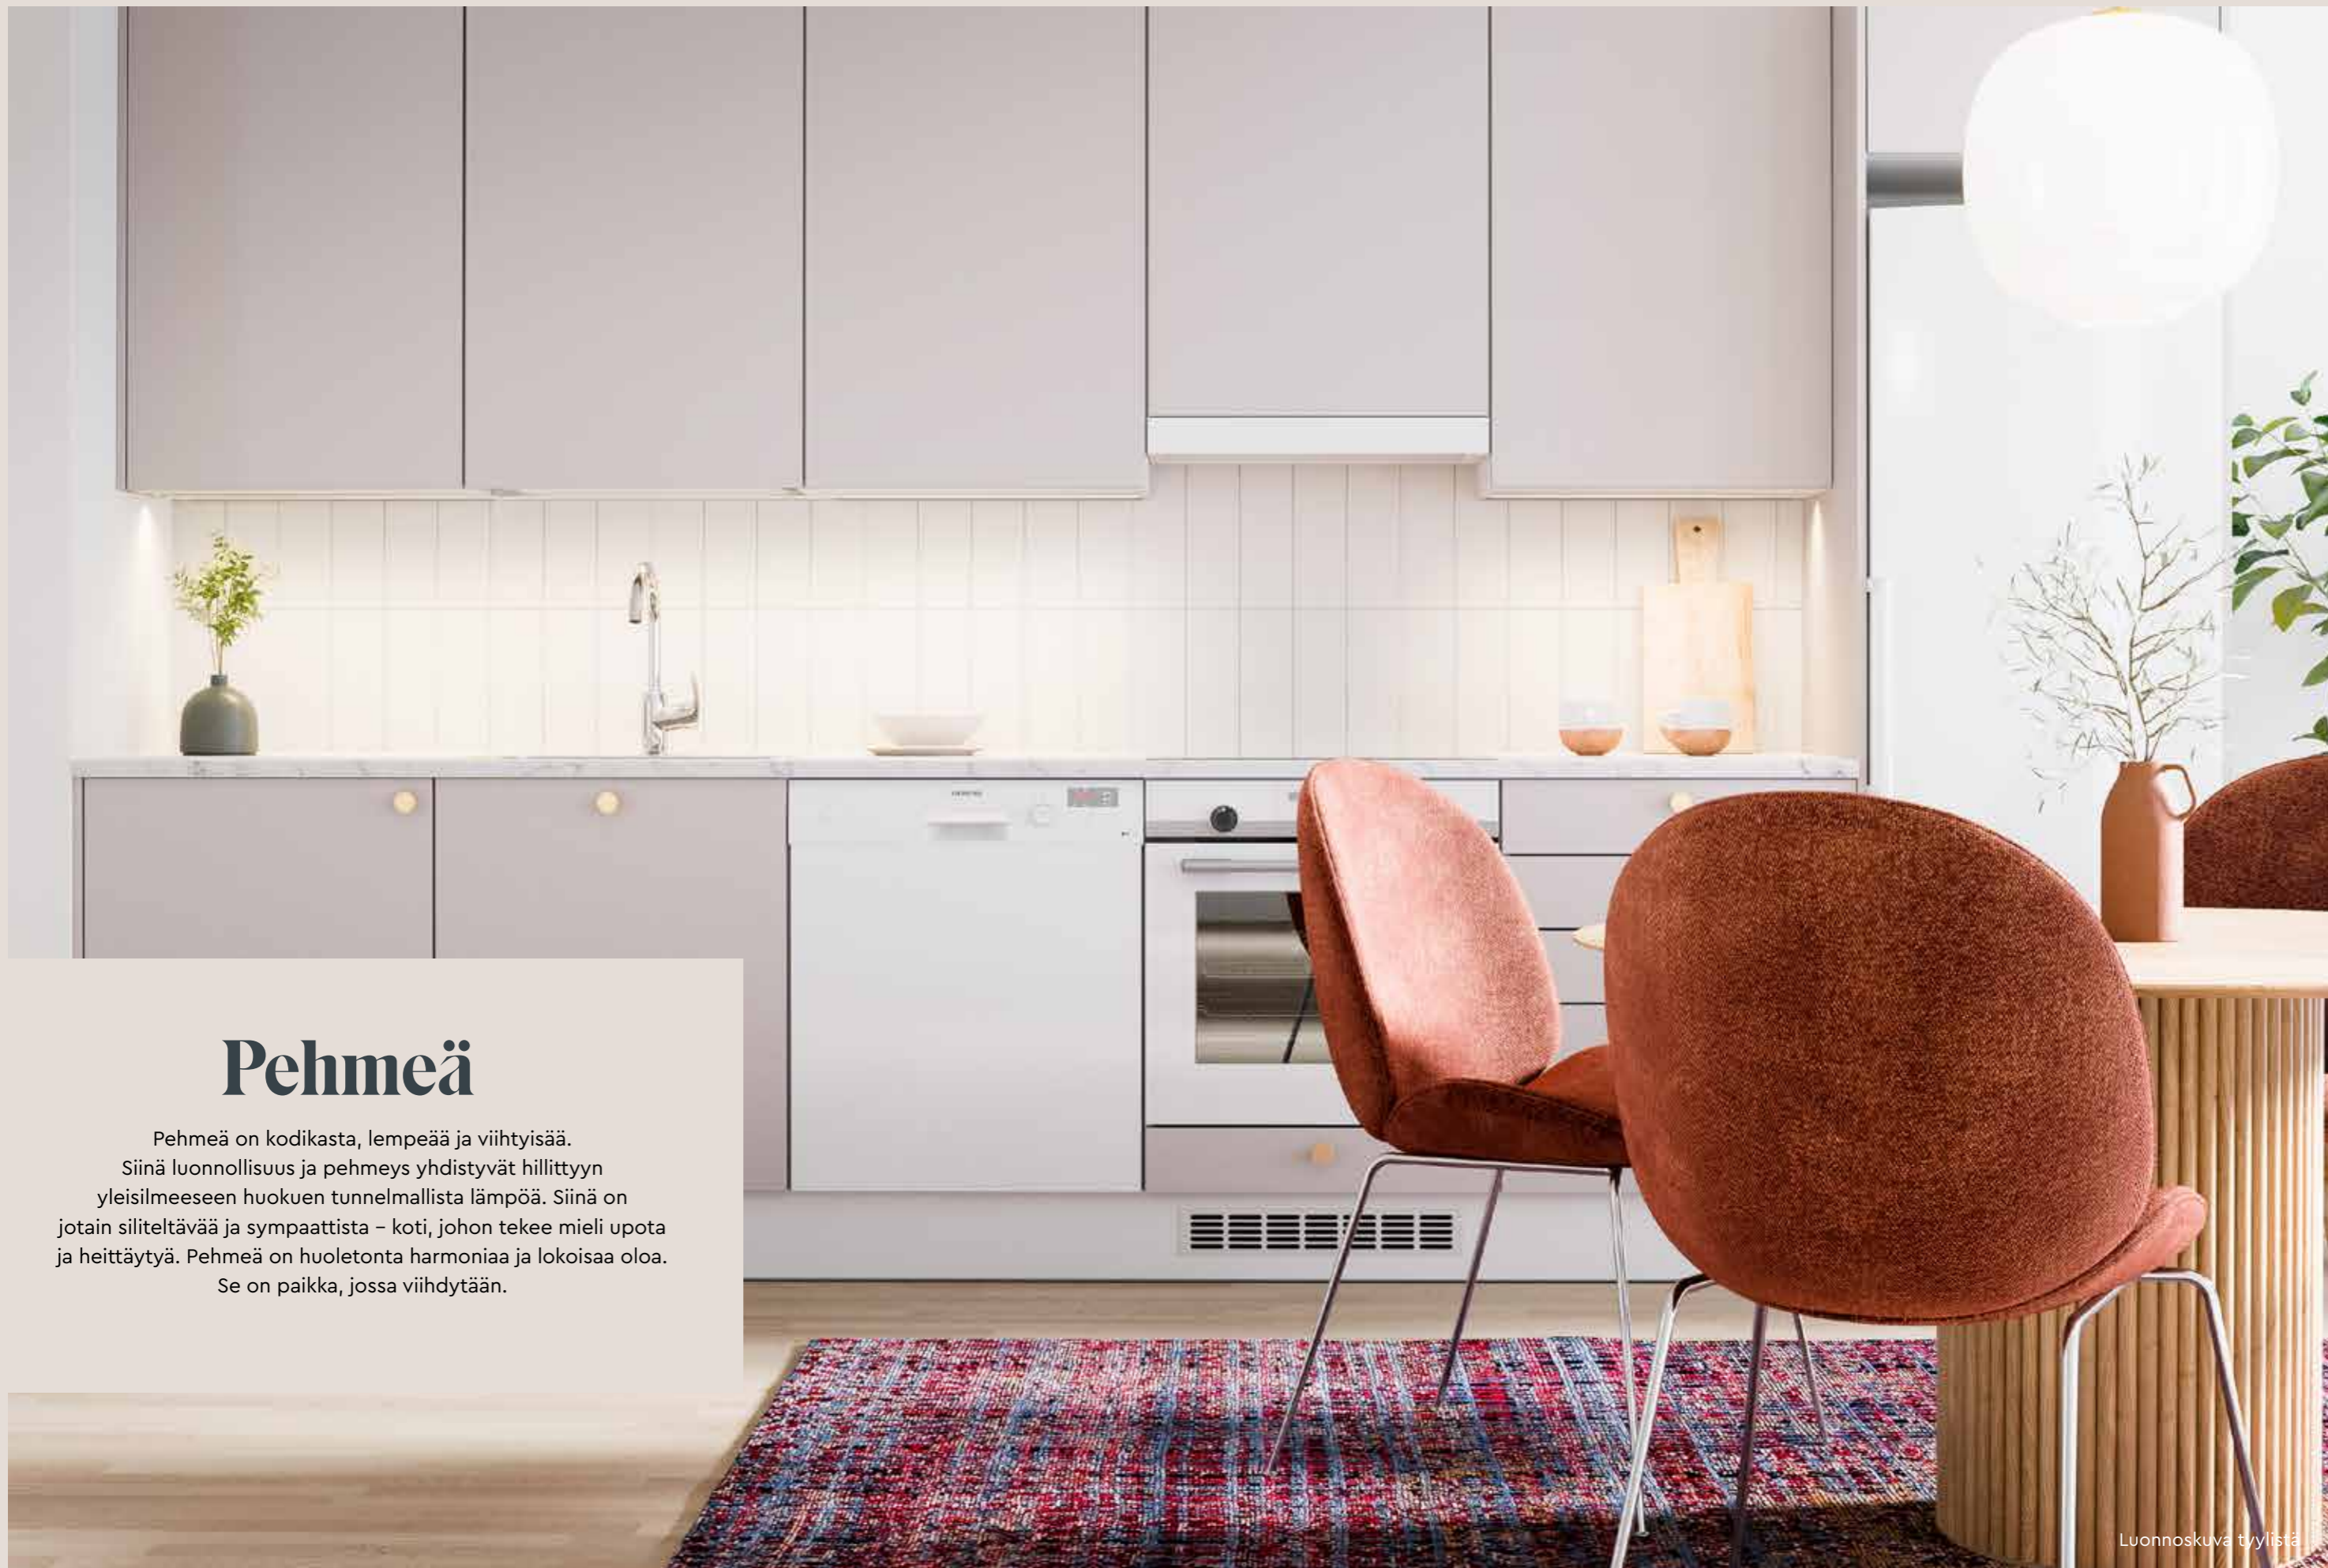

Pehmeä

Pehmeä on kodikasta, lempeää ja viihtyisää.

Siinä luonnollisuus ja pehmeys yhdistyvät hillittyyn yleisilmeeseen huokuen tunnelmallista lämpöä. Siinä on jotain silittelävää ja sympaattista – koti, johon tekee mieli upota ja heittäytyä. Pehmeä on huoletonta harmoniaa ja lokoisaa oloa.

Se on paikka, jossa viihdytään.