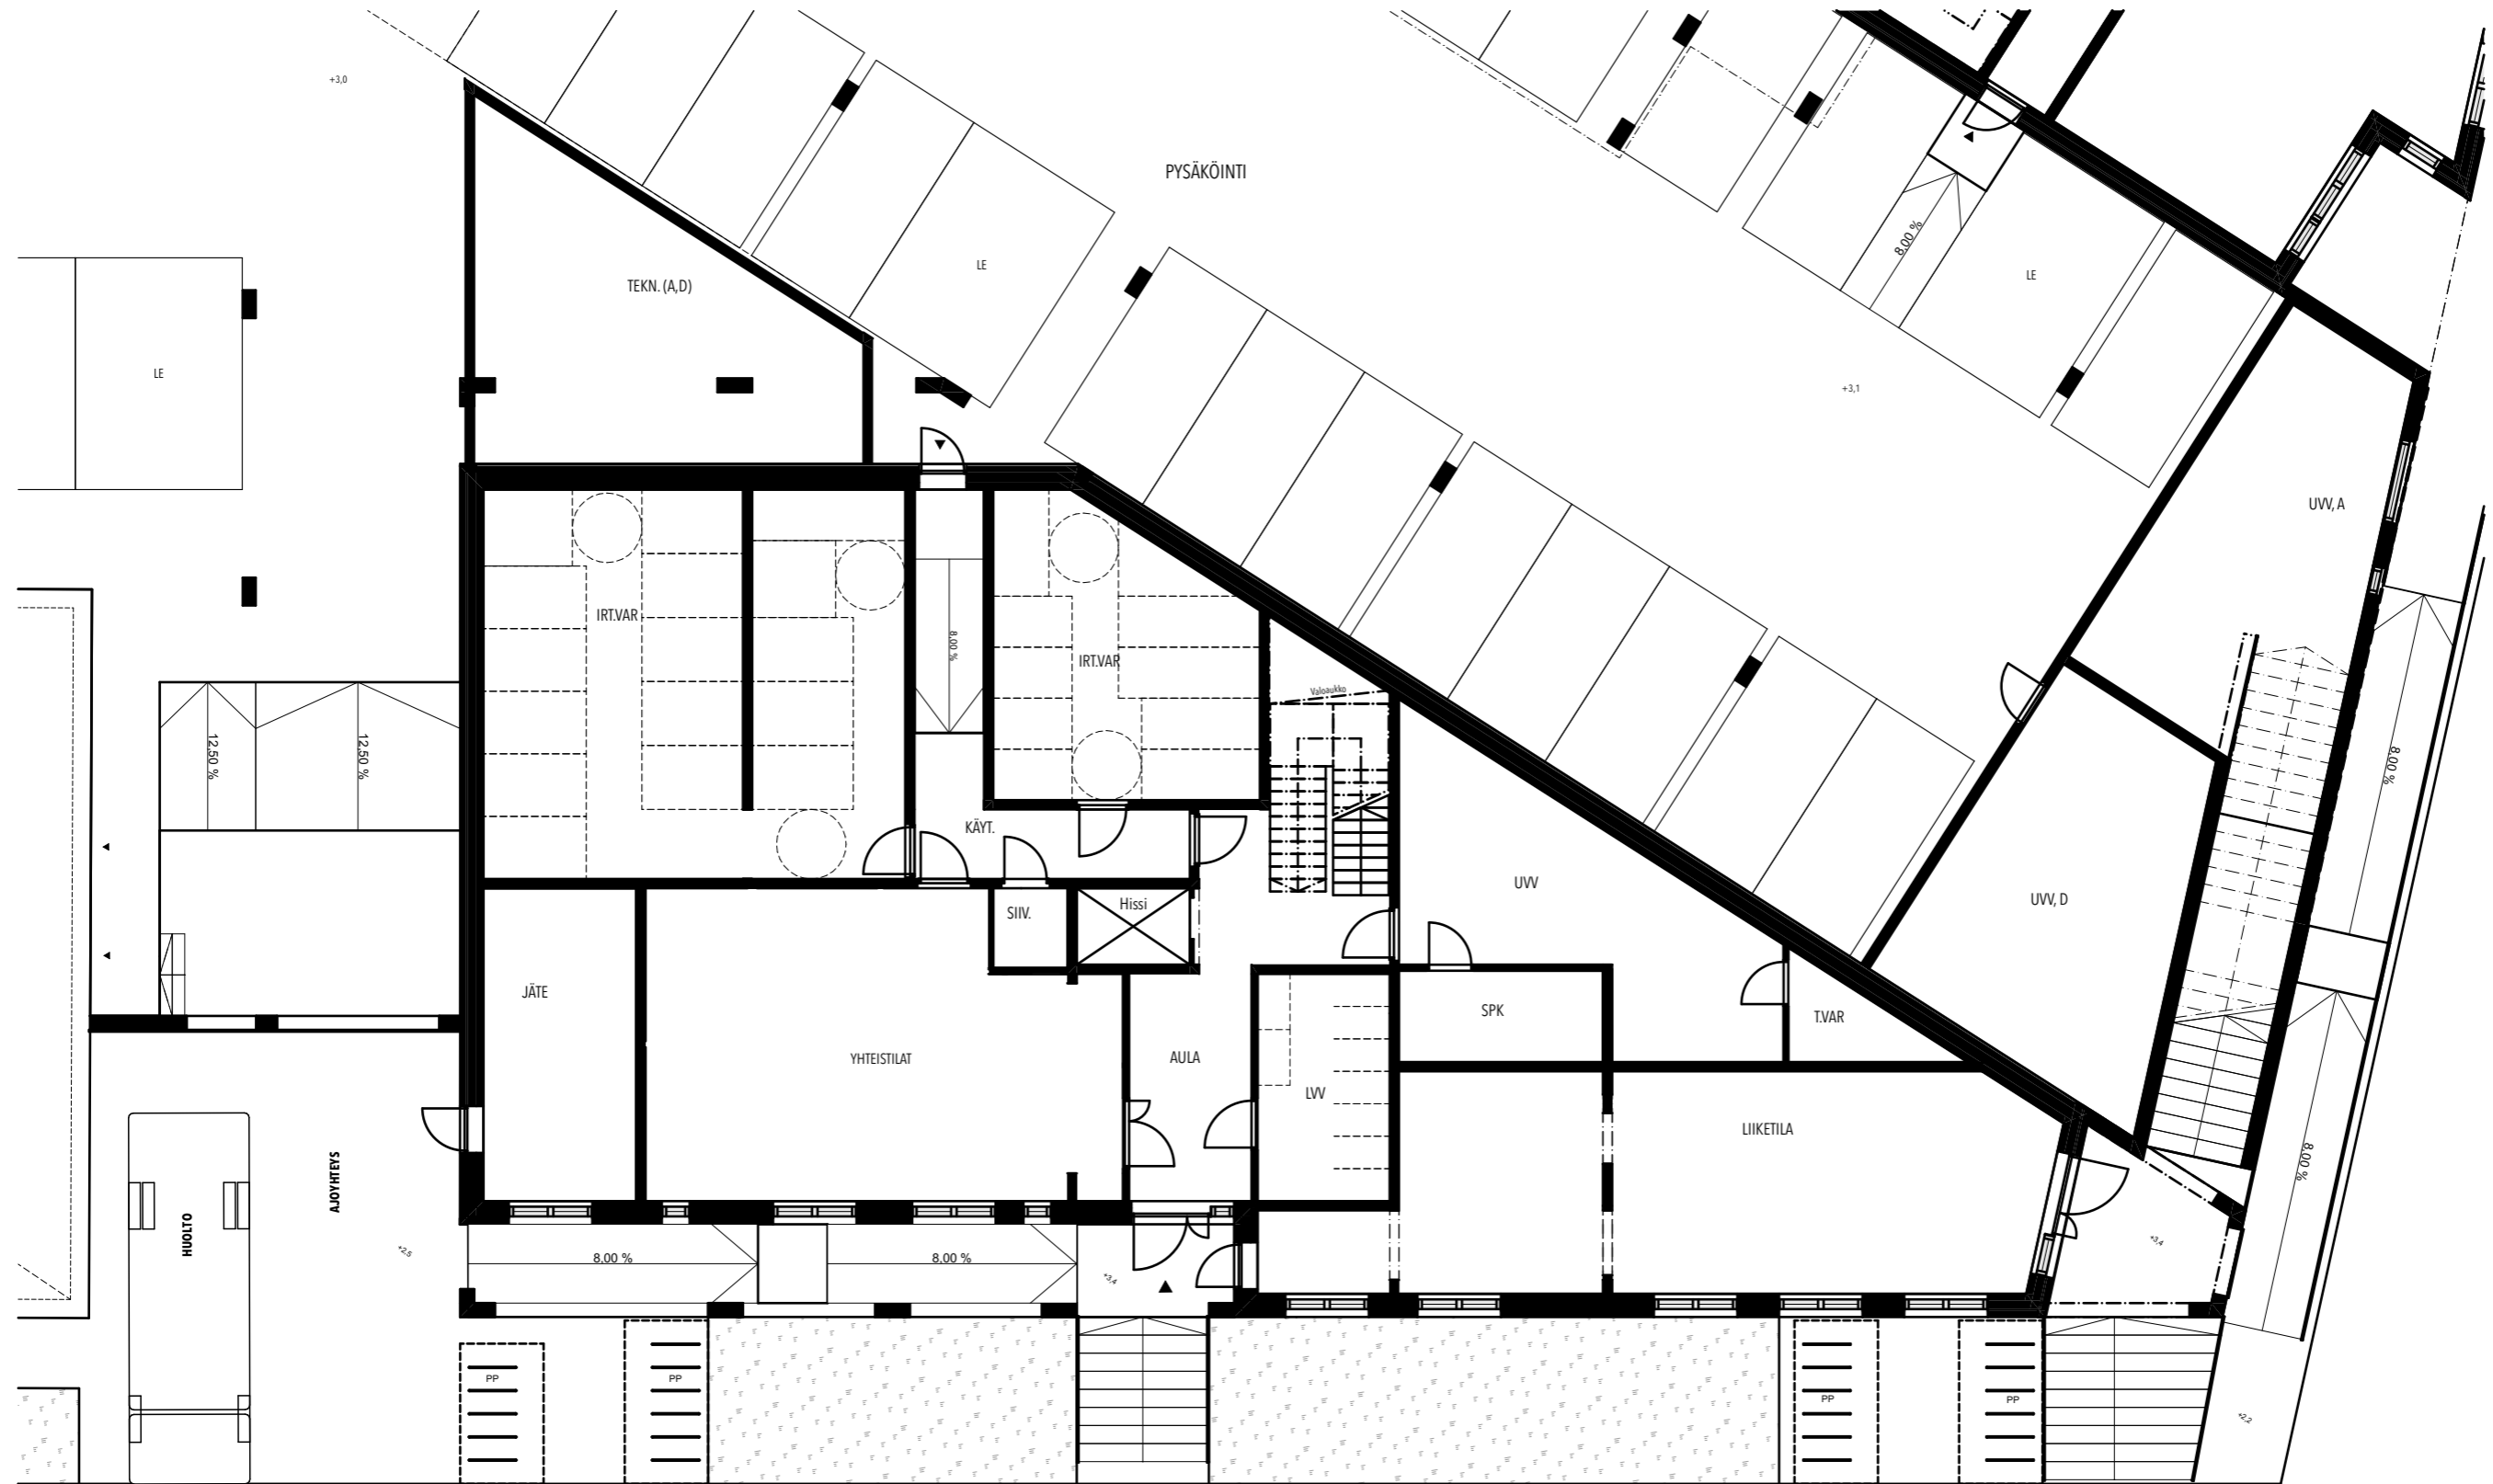

ASUNTO OY HELSINGIN LAUTTASAAREN HELGA

Vattuniemenkatu 28, 00210 Helsinki

Pohjissa ei ole esitetty alakattoalueita

1. kerros

MUUTOKSET MAHDOLLISIA

ASUNTO OY HELSINGIN LAUTTASAAREN HELGA

Vattuniemenkatu 28, 00210 Helsinki

Pohjissa ei ole esitetty alakattoalueita

2. kerros

MUUTOKSET MAHDOLLISIA

ASUNTO OY HELSINGIN LAUTTASAAREN HELGA

Vattuniemenkatu 28, 00210 Helsinki

Pohjissa ei ole esitetty alakattoalueita

ASUNTO OY HELSINGIN LAUTTASAAREN HELGA