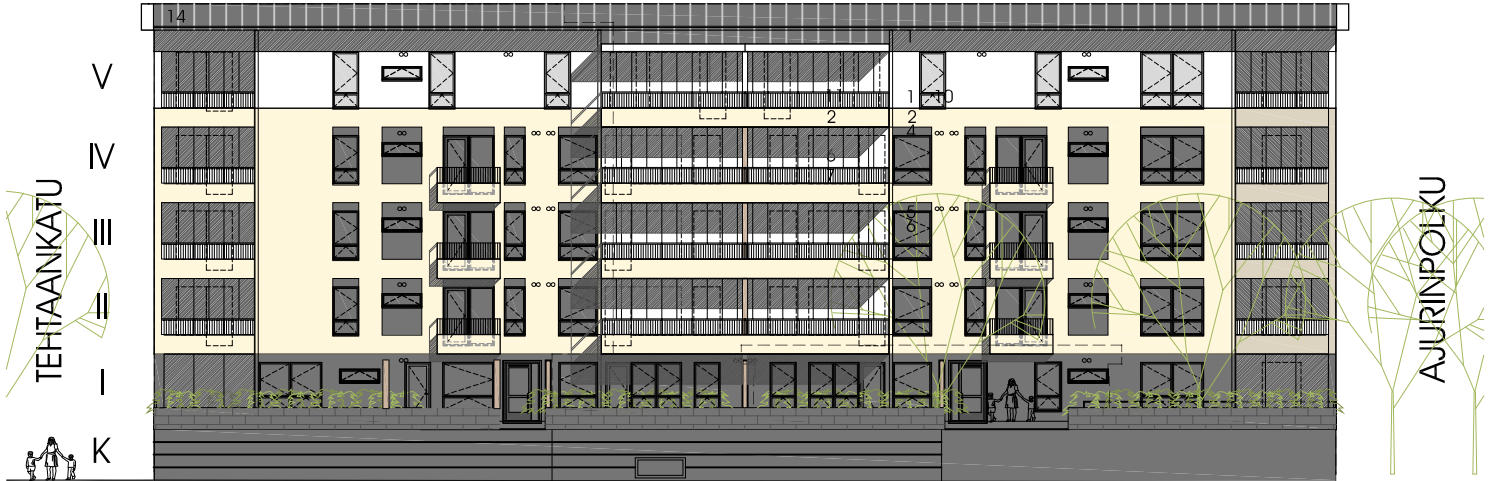

**ASUNTO OY RAUMAN LOISTO**

Ajurinkatu 2, 26100 RAUMA

**JULKISIVU LÄNTEEN**

**JULKISIVU ETELÄÄN**

- 1 levyrappaus, valkoinen
- 2 levyrappaus, vaalea keltainen
- 3 levyrappaus, beige
- 4 levyrappaus, tumman harmaa
- 5 polttomaalattu alumiini, tumman harmaa
- 6 lasitus, kirkas
- 7 polttomaalattu teräs, tumman harmaa  
hiekkapuhallettu pystyraiditus
- 8 sokkeli, tumman harmaa, graaf.betoni
- 9 pelti, harmaa
- 10 polttomaalattu alumiini, valkoinen
- 11 polttomaalattu teräs, valkoinen
- 12 vaakalautoitus, puu
- 13 vaakalautoitus, puu
- 14 huopakate, tumman harmaa

**ASUNTO OY RAUMAN LOISTO**

Ajurinkatu 2, 26100 RAUMA

**JULKISIVU ITÄÄN**

**JULKISIVU POHJOISEEN**

- 1 levyrappaus, valkoinen
- 2 levyrappaus, vaalea keltainen
- 3 levyrappaus, beige
- 4 levyrappaus, tumman harmaa
- 5 polttomaalattu alumiini, tumman harmaa
- 6 lasitus, kirkas
- 7 polttomaalattu teräs, tumman harmaa
- hiekkapuhallettu pystyraidoitus
- 8 sokkeli, tumman harmaa, graaf.betoni
- 9 pelti, harmaa
- 10 polttomaalattu alumiini, valkoinen
- 11 polttomaalattu teräs, valkoinen
- 12 vaakalautoitus, puu
- 13 vaakalautoitus, puu
- 14 huopakate, tumman harmaa