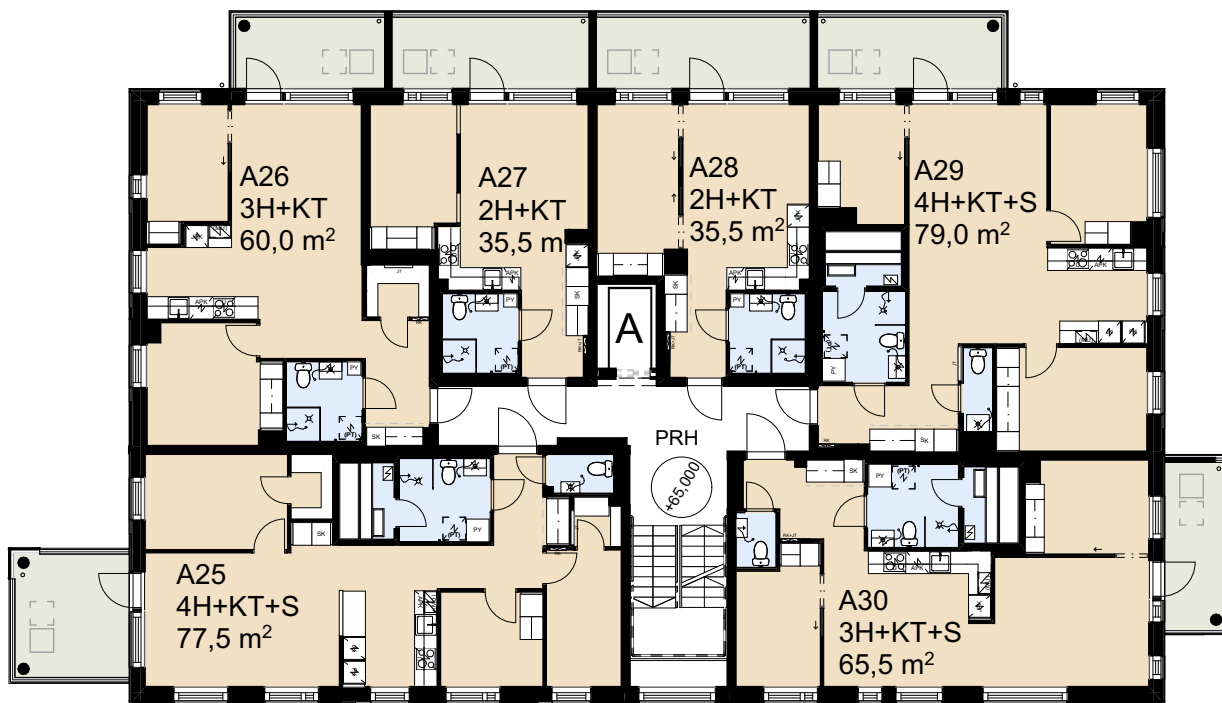

0 5 10 20m

ASUNTO OY JÄRVENPÄÄN PORMESTARINKULMA

Valtuustonkatu 10, 04410 Järvenpää

Kerros pohja

6. kerros

0 5 10 20m

ASUNTO OY JÄRVENPÄÄN PORMESTARINKULMA

Valtuustonkatu 10, 04410 Järvenpää

Kerros pohja

7. kerros

0 5 10 20m