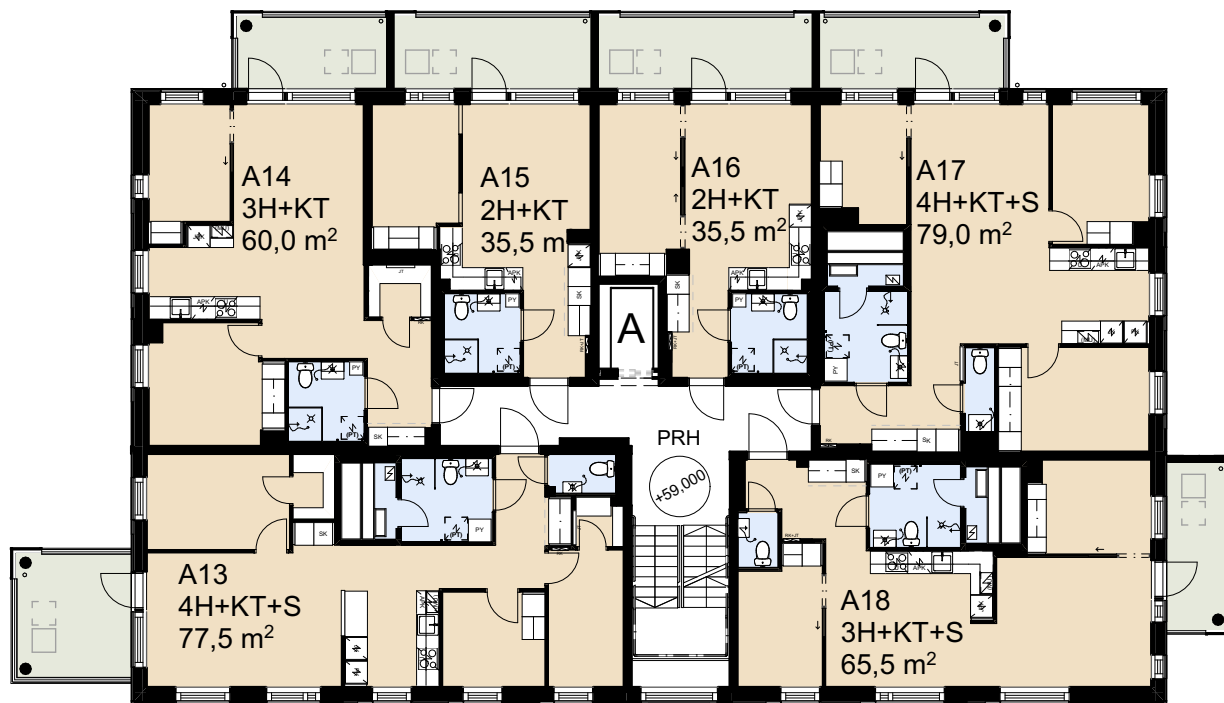

ASUNTO OY JÄRVENPÄÄN PORMESTARINKULMA

Valtuustonkatu 10, 04410 Järvenpää

Kerros pohja

1. kerros

0 5 10 20m

ASUNTO OY JÄRVENPÄÄN PORMESTARINKULMA

Valtuustonkatu 10, 04410 Järvenpää

Kerros pohja

2. kerros

0 5 10 20m

ASUNTO OY JÄRVENPÄÄN PORMESTARINKULMA

Valtuustonkatu 10, 04410 Järvenpää

Kerros pohja

3. kerros

0 5 10 20m

ASUNTO OY JÄRVENPÄÄN PORMESTARINKULMA

Valtuustonkatu 10, 04410 Järvenpää

Kerros pohja

4. kerros

0 5 10 20m

ASUNTO OY JÄRVENPÄÄN PORMESTARINKULMA

Valtuustonkatu 10, 04410 Järvenpää

Kerros pohja

5. kerros

Kerros pohja

7. kerros

0 5 10 20m