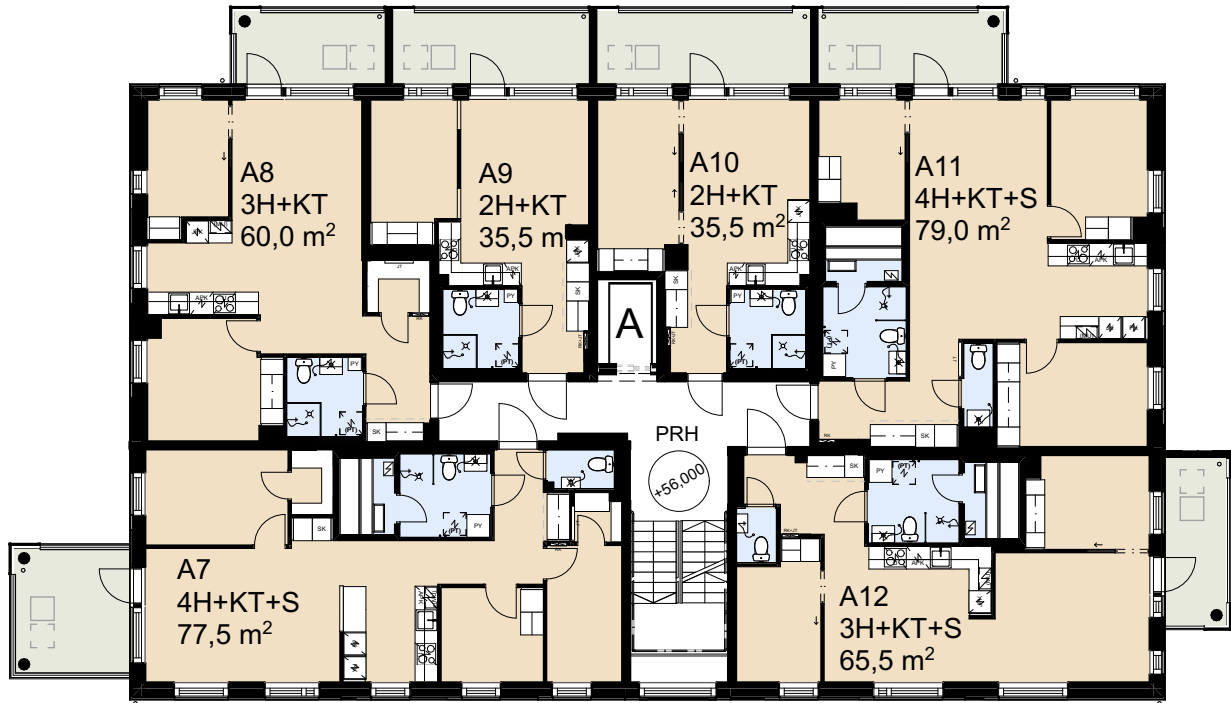

2. kerros

0 5 10 20m

ASUNTO OY JÄRVENPÄÄN PORMESTARINKULMA

Valtuustonkatu 10, 04410 Järvenpää

Kerros pohja

3. kerros

0 5 10 20m

ASUNTO OY JÄRVENPÄÄN PORMESTARINKULMA

Valtuustonkatu 10, 04410 Järvenpää

Kerros pohja

4. kerros

0 5 10 20m

ASUNTO OY JÄRVENPÄÄN PORMESTARINKULMA

Valtuustonkatu 10, 04410 Järvenpää

Kerros pohja

5. kerros

Kerros pohja

7. kerros

0 5 10 20m