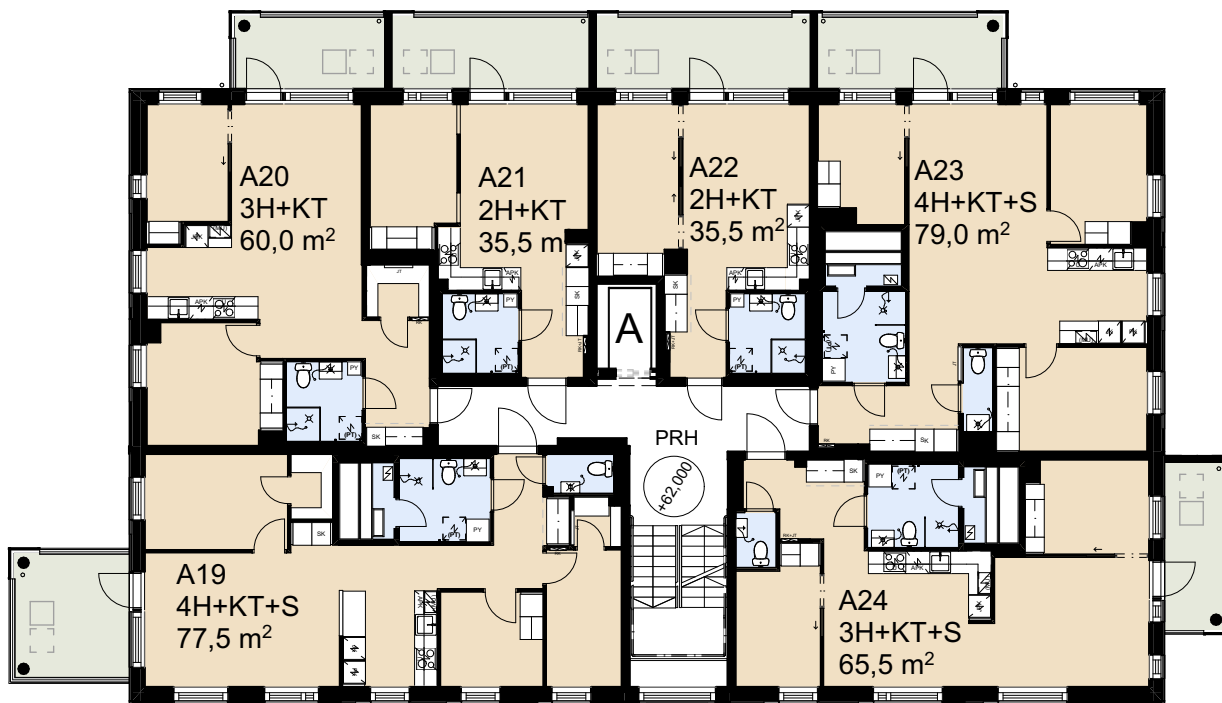

Valtuustonkatu 10, 04410 Järvenpää

Kerros pohja

4. kerros

0 5 10 20m

ASUNTO OY JÄRVENPÄÄN PORMESTARINKULMA

Valtuustonkatu 10, 04410 Järvenpää

Kerros pohja

5. kerros

0 5 10 20m

ASUNTO OY JÄRVENPÄÄN PORMESTARINKULMA

Valtuustonkatu 10, 04410 Järvenpää

Kerros pohja

6. kerros

0 5 10 20m

ASUNTO OY JÄRVENPÄÄN PORMESTARINKULMA

Valtuustonkatu 10, 04410 Järvenpää

Kerros pohja

7. kerros

0 5 10 20m