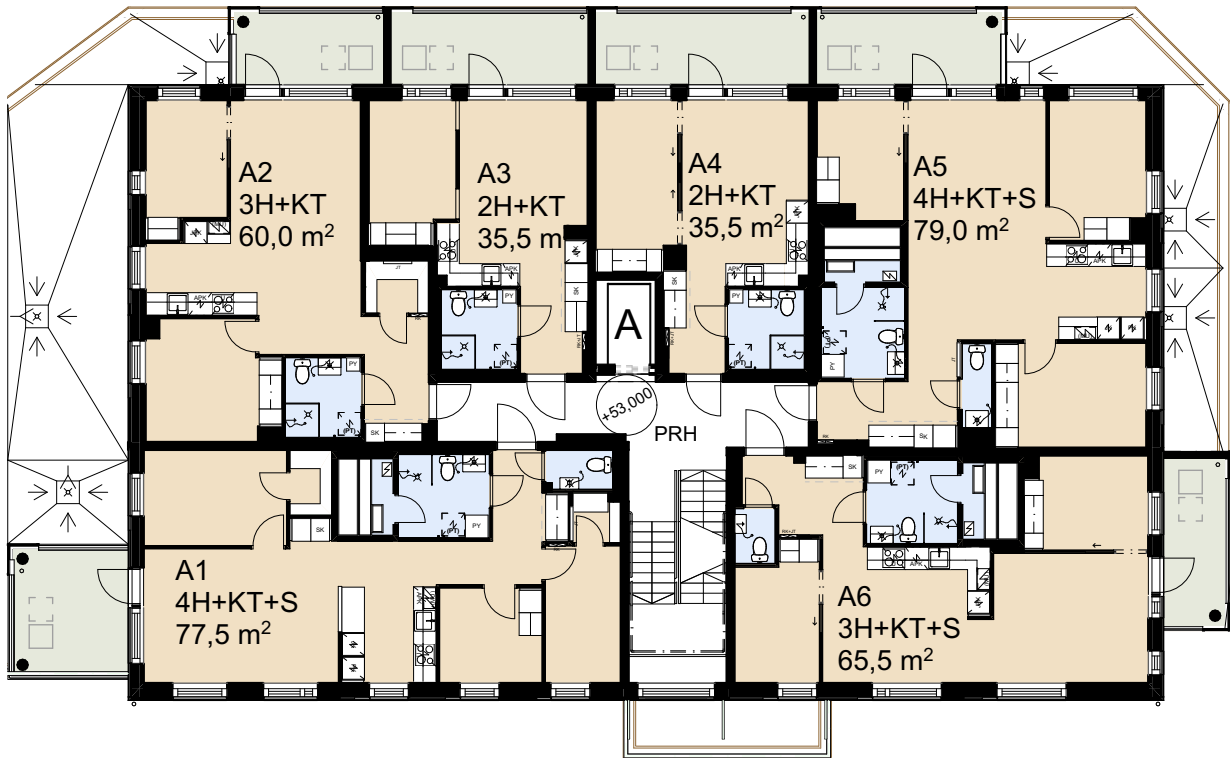

ASUNTO OY JÄRVENPÄÄN PORMESTARINKULMA

Valtuustonkatu 10, 04410 Järvenpää

Kerros pohja

1. kerros

0 5 10 20m

ASUNTO OY JÄRVENPÄÄN PORMESTARINKULMA

Valtuustonkatu 10, 04410 Järvenpää

Kerros pohja

2. kerros

0 5 10 20m

ASUNTO OY JÄRVENPÄÄN PORMESTARINKULMA

Valtuustonkatu 10, 04410 Järvenpää

Kerros pohja

3. kerros

0 5 10 20m

ASUNTO OY JÄRVENPÄÄN PORMESTARINKULMA

Kerros pohja

7. kerros

0 5 10 20m