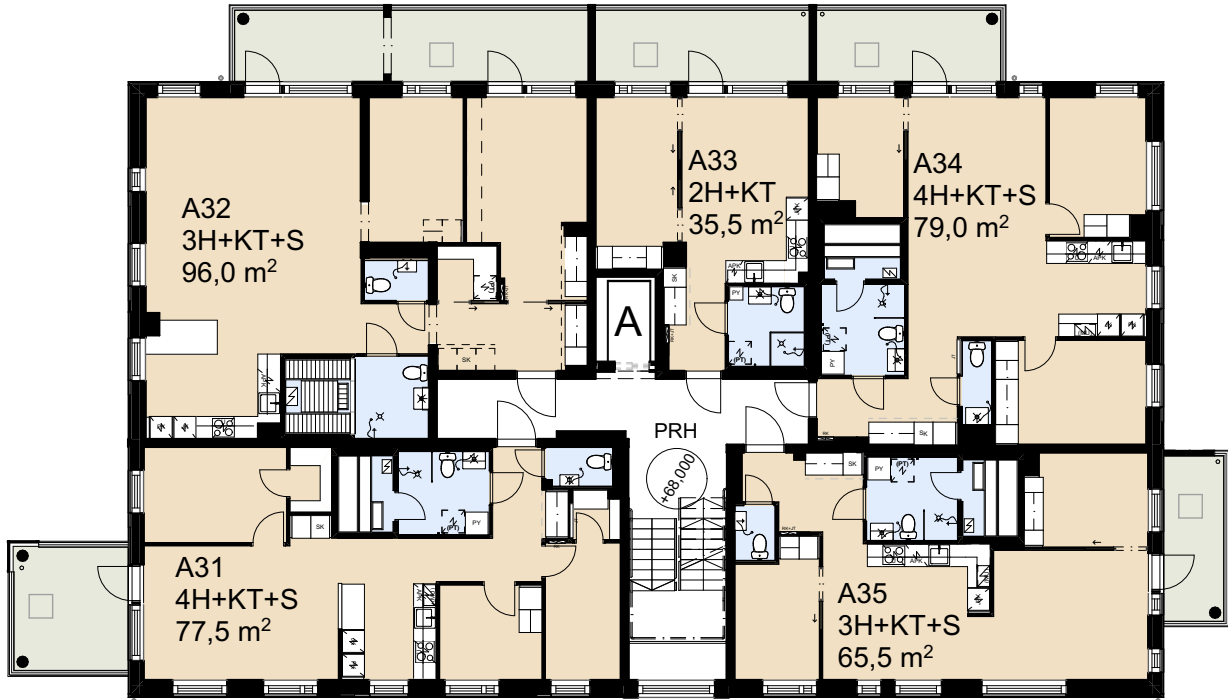

0 5 10 20m

ASUNTO OY JÄRVENPÄÄN PORMESTARINKULMA

Valtuustonkatu 10, 04410 Järvenpää

Kerros pohja

6. kerros

0 5 10 20m

ASUNTO OY JÄRVENPÄÄN PORMESTARINKULMA

Valtuustonkatu 10, 04410 Järvenpää

Kerros pohja

7. kerros

0 5 10 20m