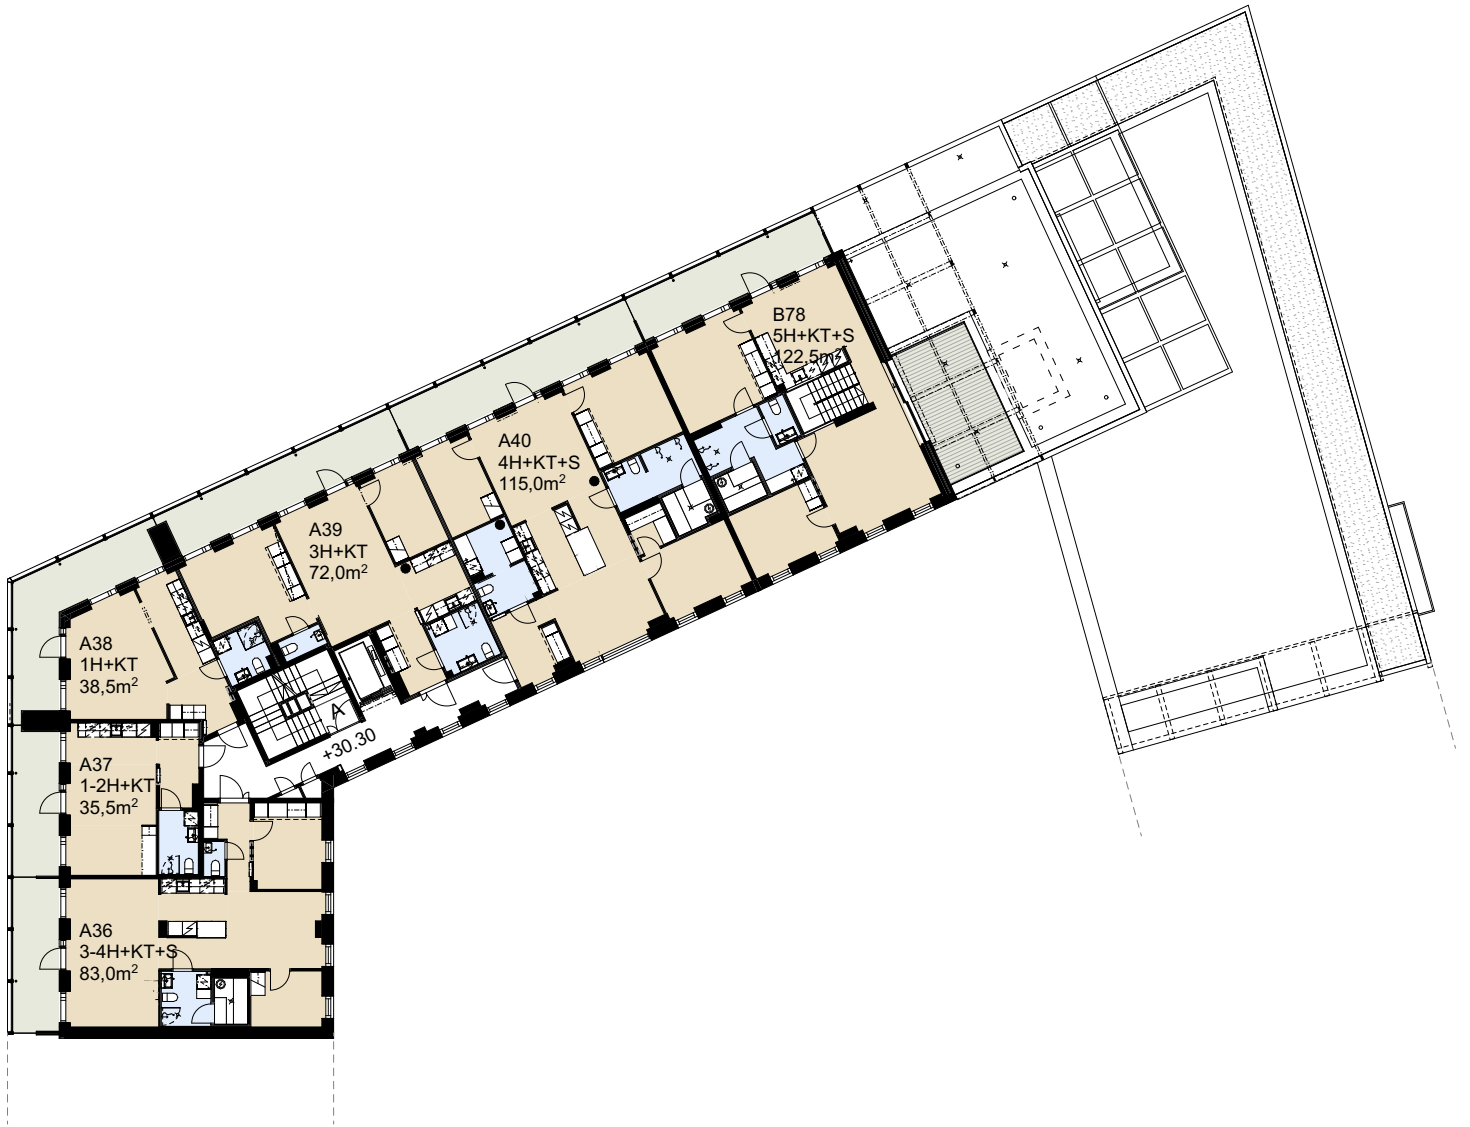

ASUNTO OY HELSINGIN VERKKOSAAREN VALO

Verkkoneula 7, 00580 Helsinki

KERROSPOHJA 9. KERROS