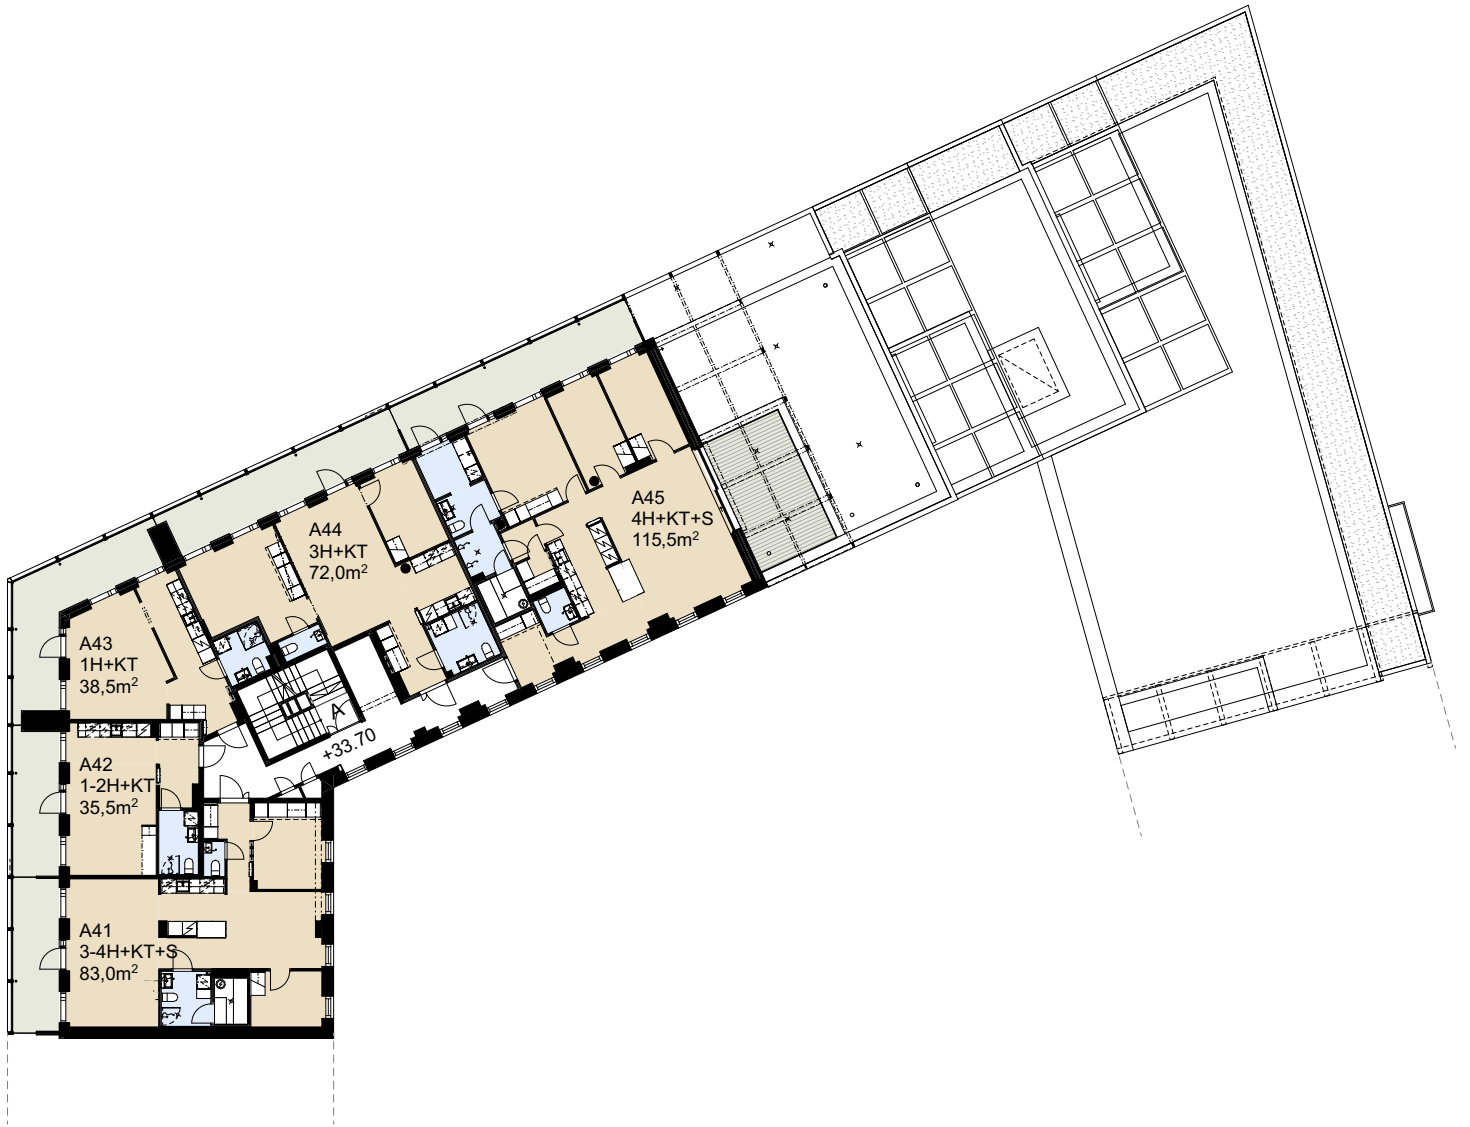

ASUNTO OY HELSINGIN VERKKOSAAREN VALO

Verkkoneula 7, 00580 Helsinki

KERROSPOHJA 10. KERROS