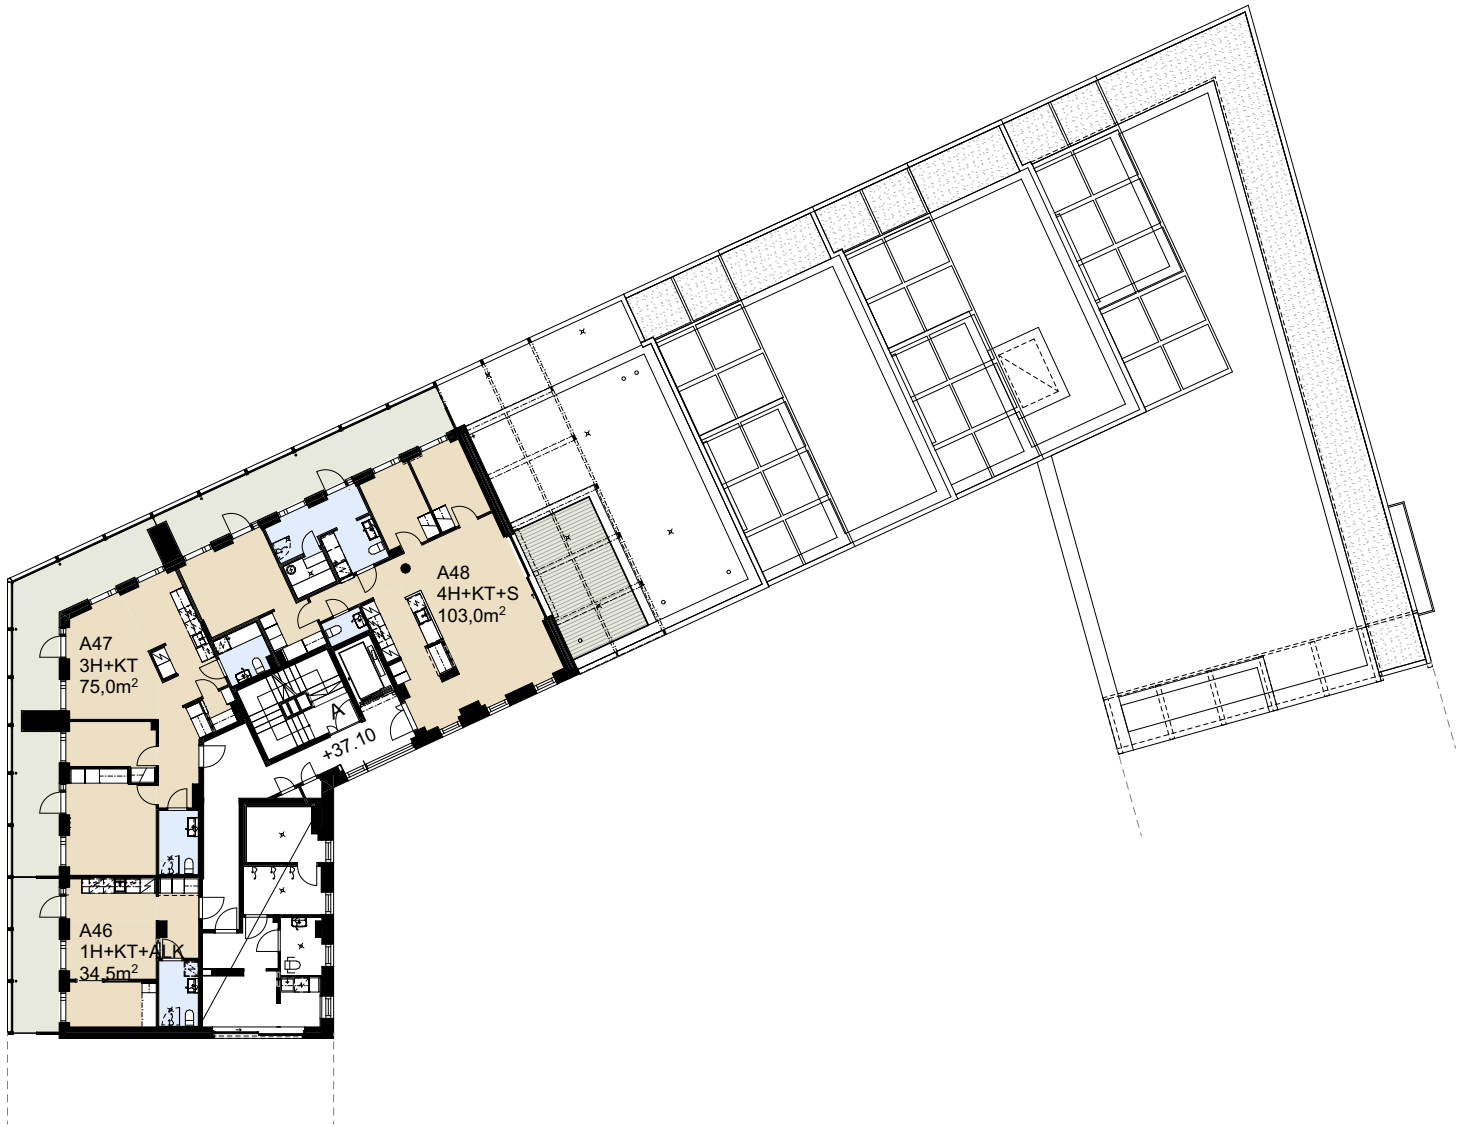

ASUNTO OY HELSINGIN VERKKOSAAREN VALO

Verkkoneula 7, 00580 Helsinki

KERROSPOHJA 11. KERROS