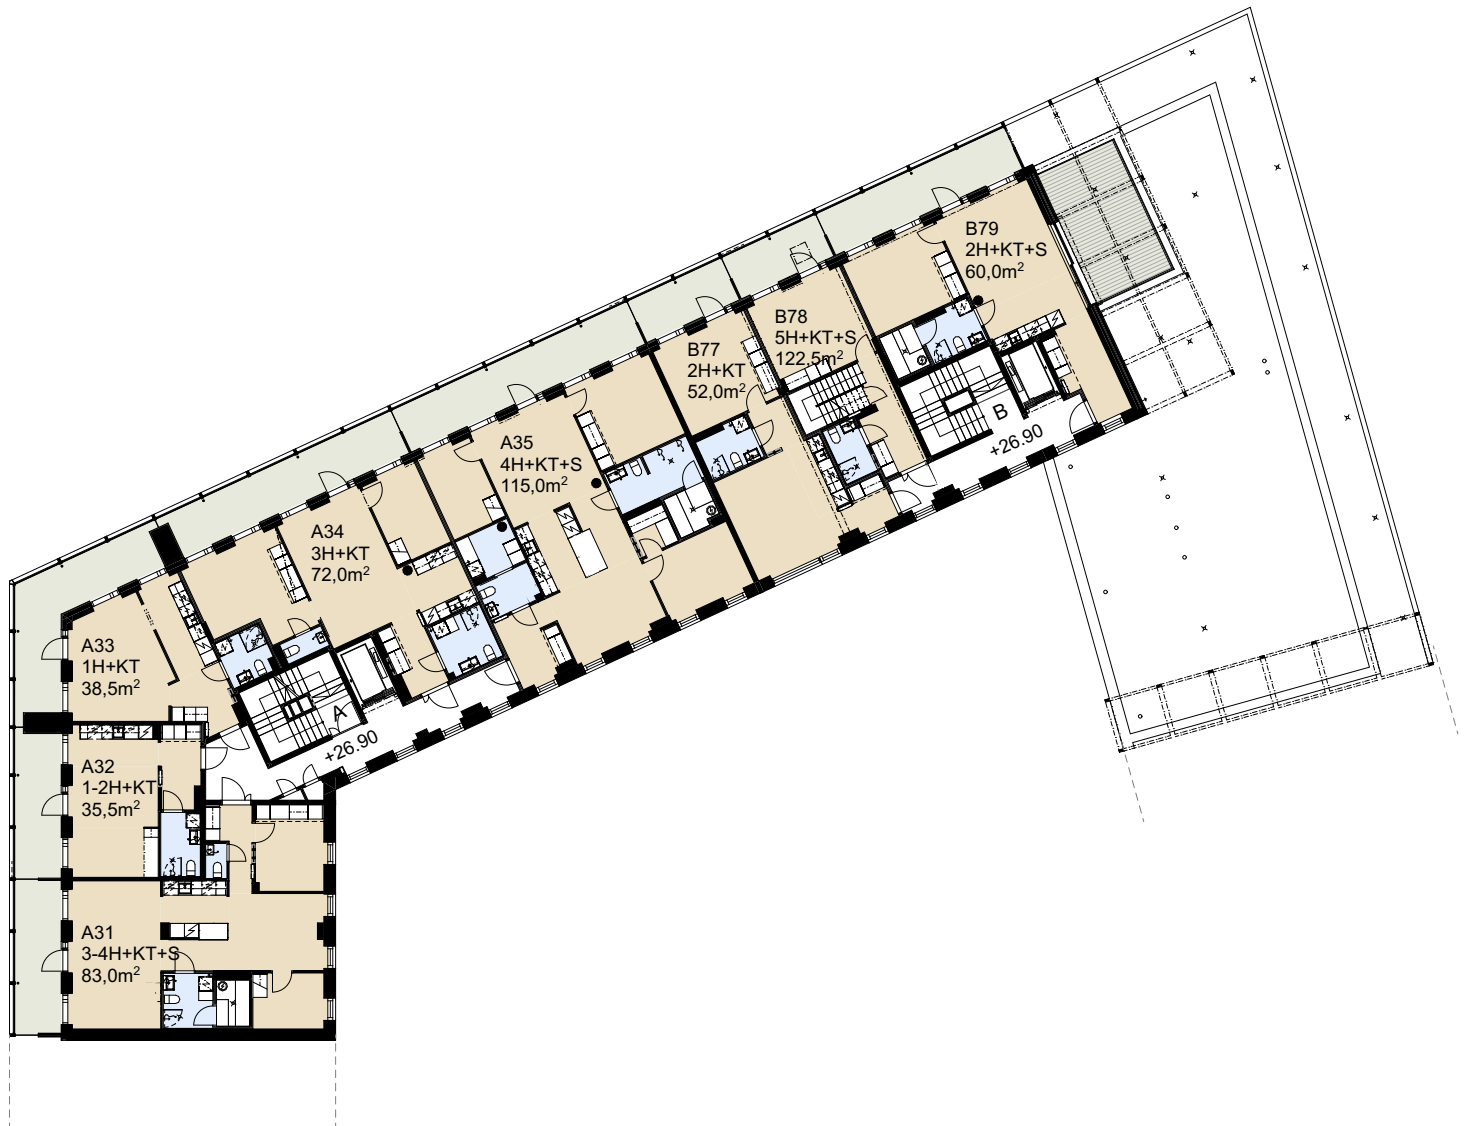

ASUNTO OY HELSINGIN VERKKOSAAREN VALO

Verkkoneula 7, 00580 Helsinki

KERROSPOHJA 8. KERROS