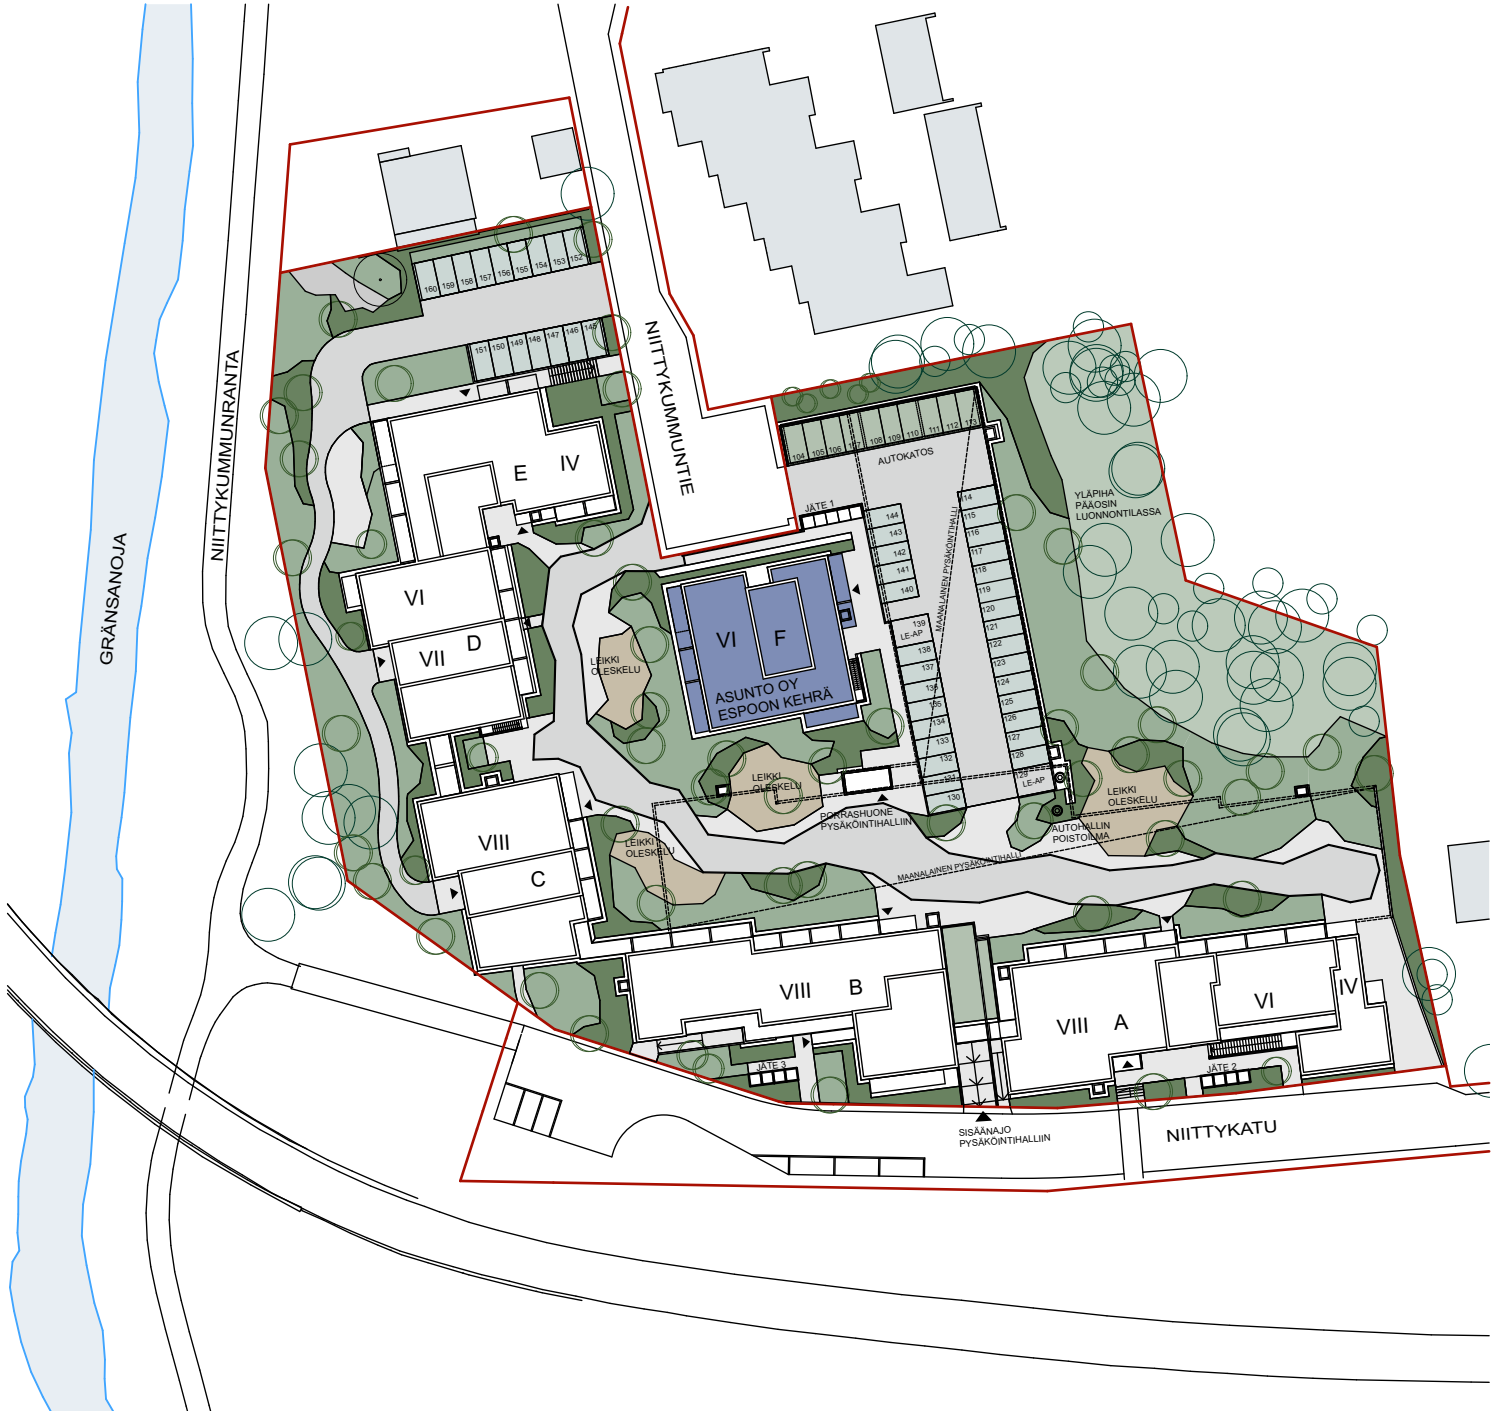

ASUNTO OY ESPOON KEHRÄ

Niittykumuntie 12 F, 02200 Espoo

ASEMAPIIRROS

0M 10 20 40 60 80 100

MITTAKAAVA N. 1:1000

MUUTOKSET MAHDOLLISIA

20.10.2020