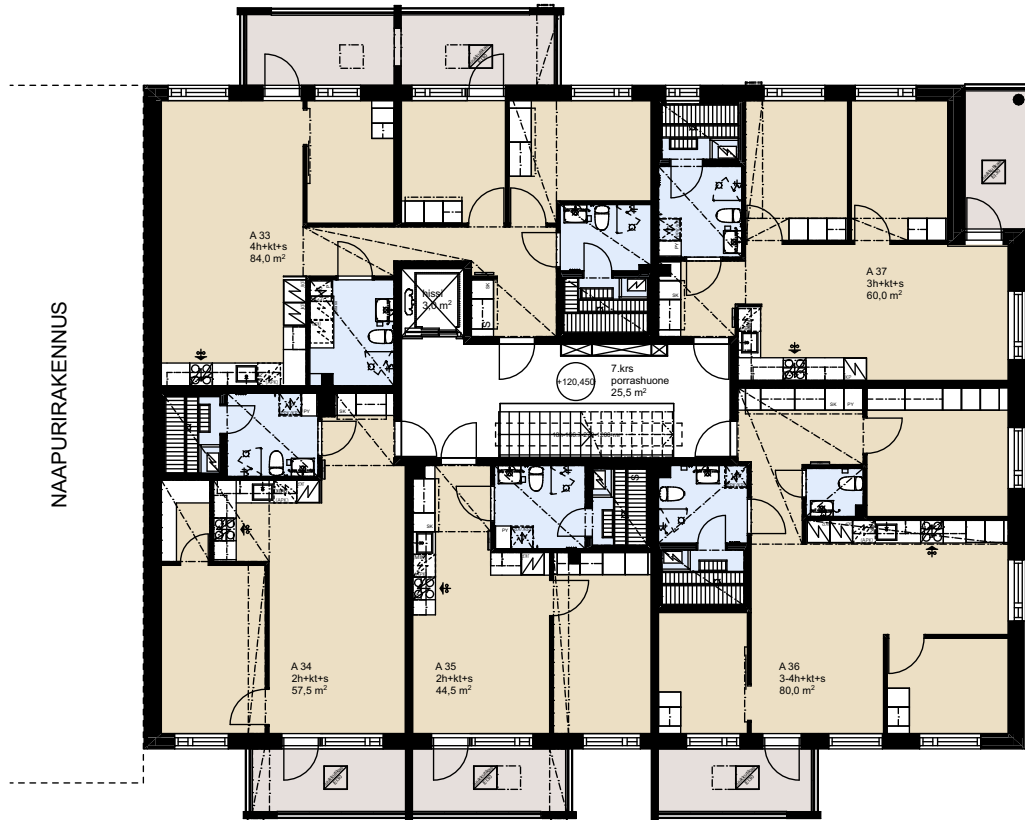

AS OY LAHDEN VAHVA-JUSSIN TAIMI

Vahva-Jussin lenkki 27, 15700 LAHTI

KERROSPOHJA

7.KRS