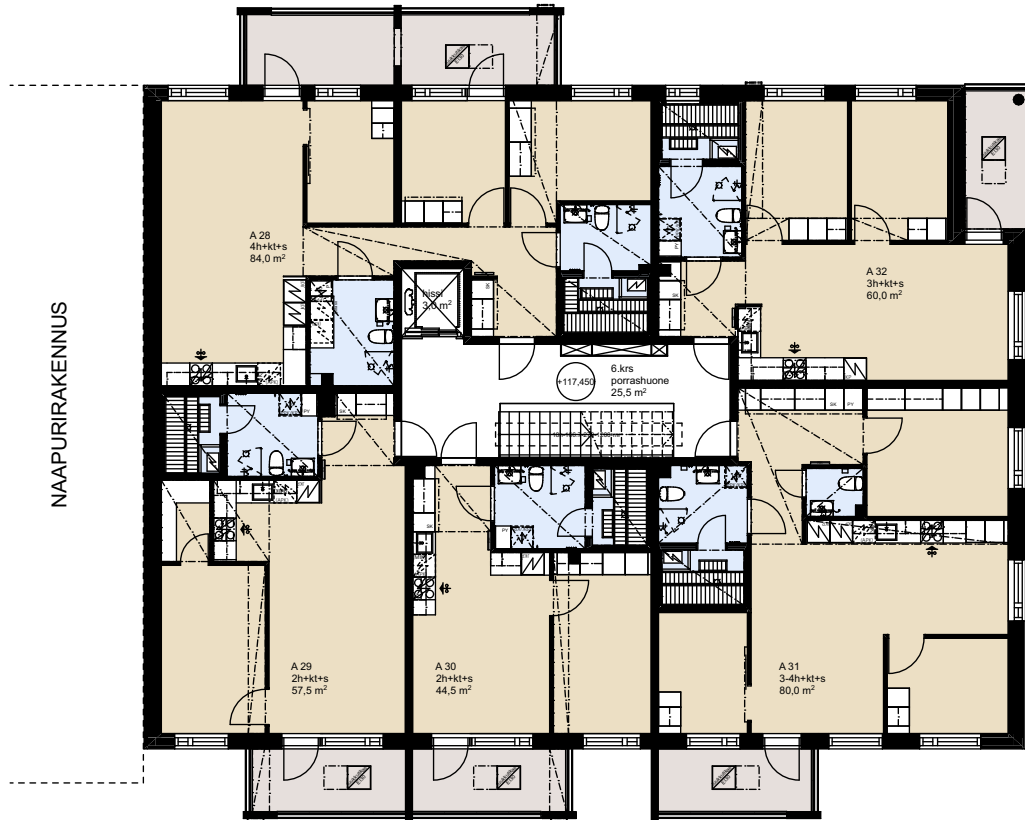

AS OY LAHDEN VAHVA-JUSSIN TAIMI

Vahva-Jussin lenkki 27, 15700 LAHTI

KERROSPOHJA

5.KRS

AS OY LAHDEN VAHVA-JUSSIN TAIMI

Vahva-Jussin lenkki 27, 15700 LAHTI

KERROSPOHJA

6.KRS