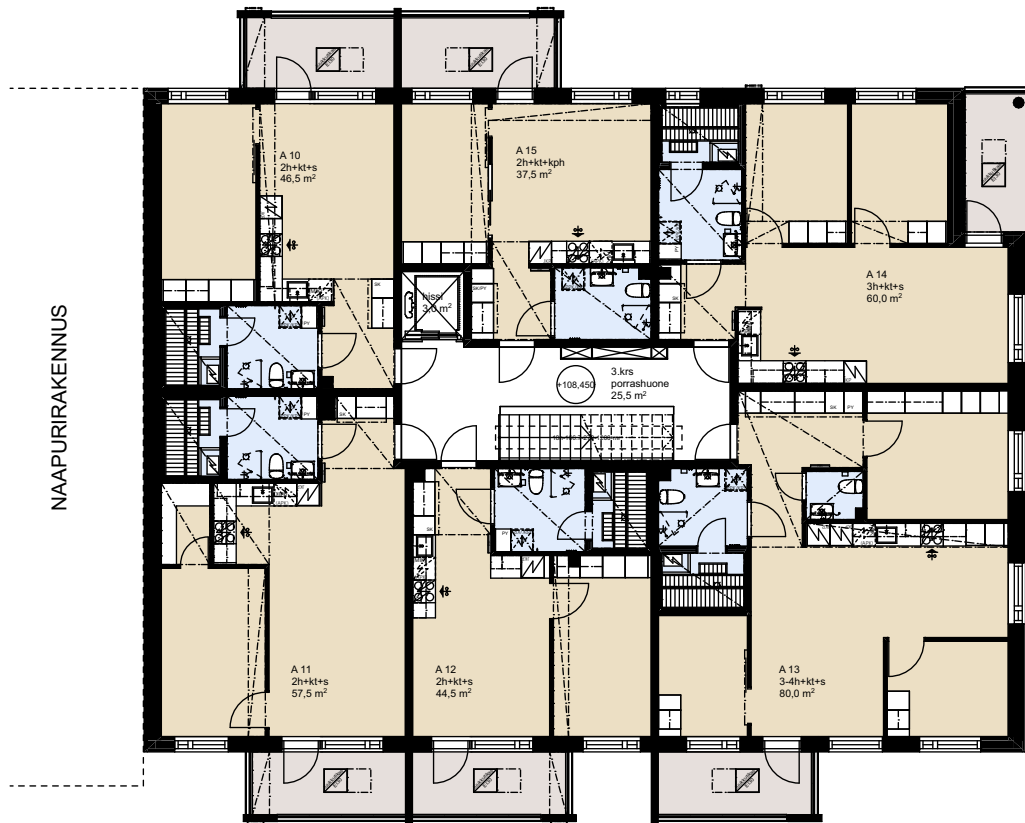

AS OY LAHDEN VAHVA-JUSSIN TAIMI

Vahva-Jussin lenkki 27, 15700 LAHTI

KERROSPOHJA

3.KRS