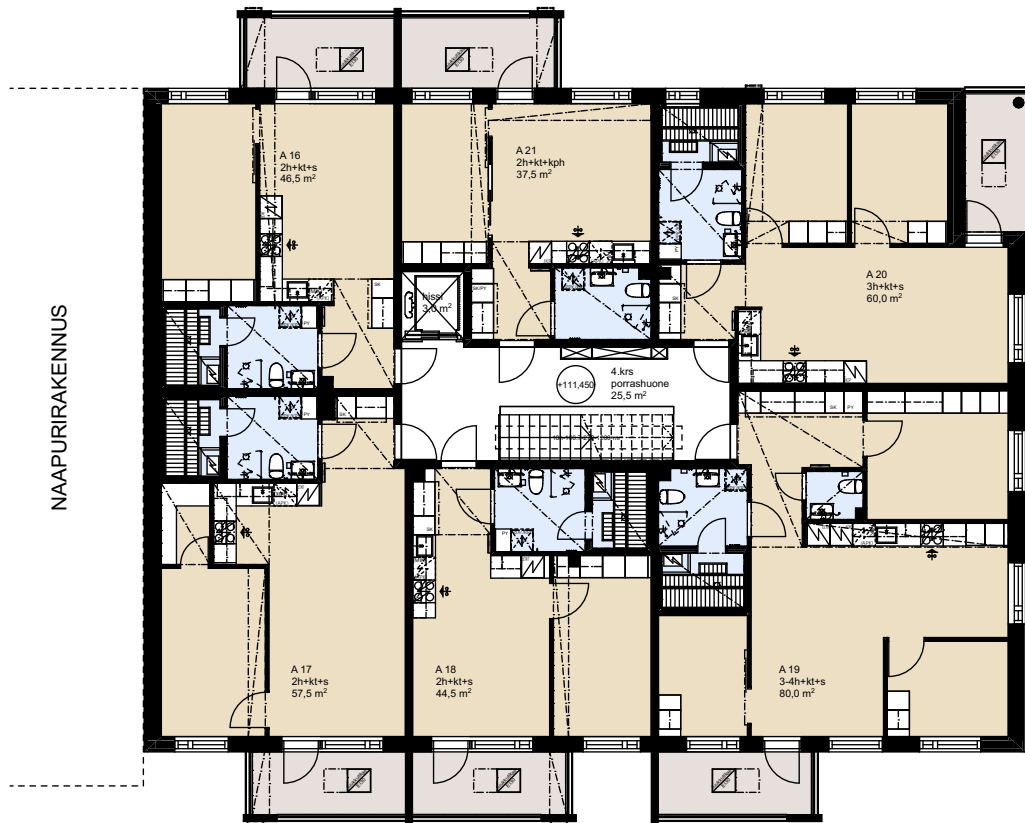

AS OY LAHDEN VAHVA-JUSSIN TAIMI

Vahva-Jussin lenkki 27, 15700 LAHTI

KERROSPOHJA

3.KRS

AS OY LAHDEN VAHVA-JUSSIN TAIMI

Vahva-Jussin lenkki 27, 15700 LAHTI

KERROSPOHJA

4.KRS