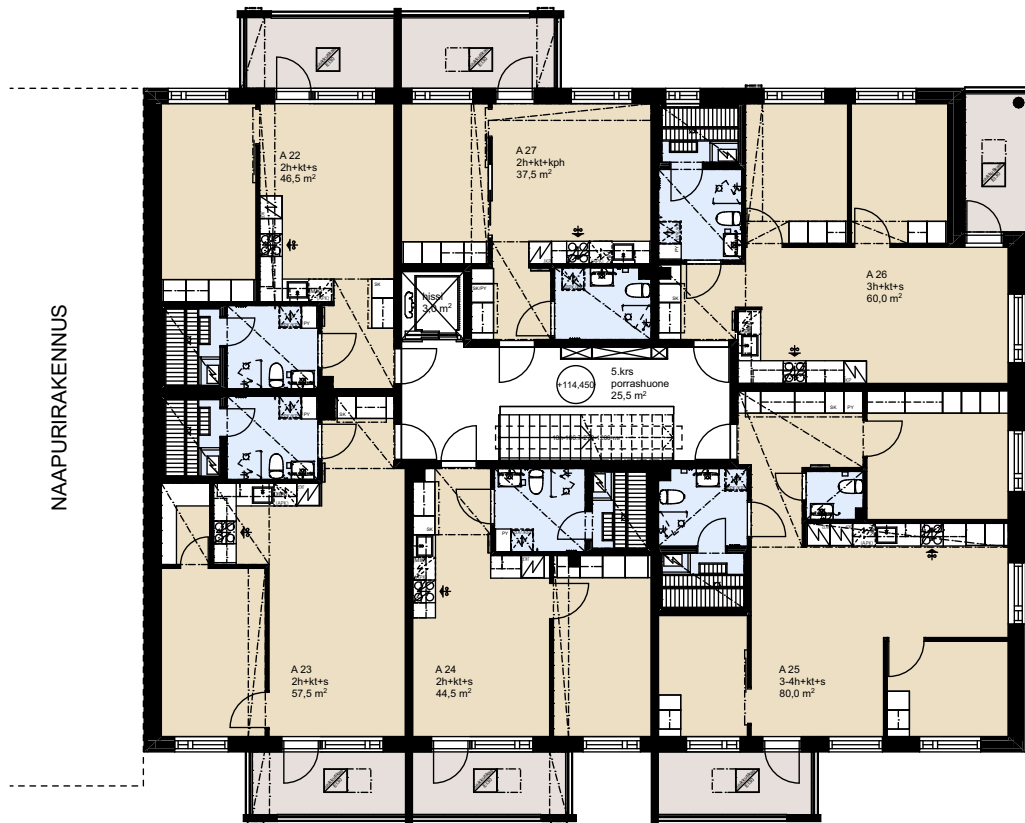

AS OY LAHDEN VAHVA-JUSSIN TAIMI

Vahva-Jussin lenkki 27, 15700 LAHTI

KERROSPOHJA

5.KRS