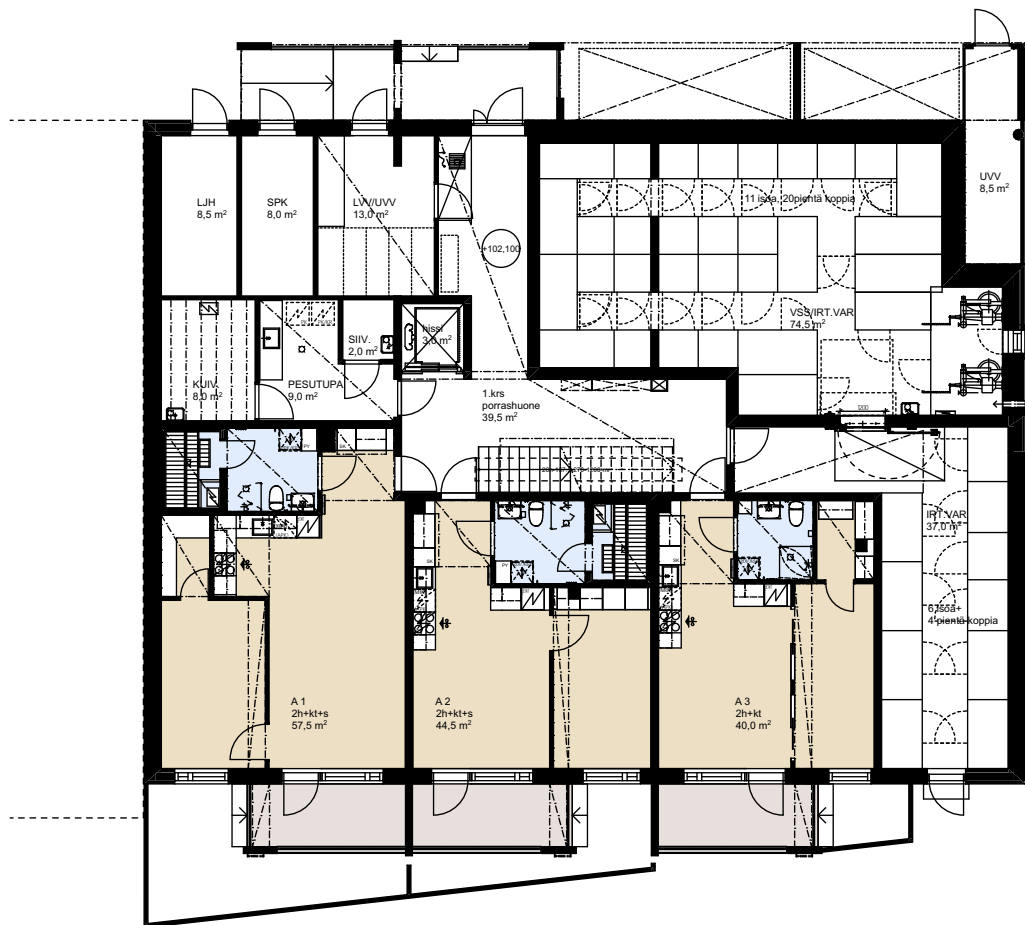

AS OY LAHDEN VAHVA-JUSSIN TAIMI

Vahva-Jussin lenkki 27, 15700 LAHTI

KERROSPOHJA

1.KRS

AS OY LAHDEN VAHVA-JUSSIN TAIMI

Vahva-Jussin lenkki 27, 15700 LAHTI

KERROSPOHJA

2.KRS