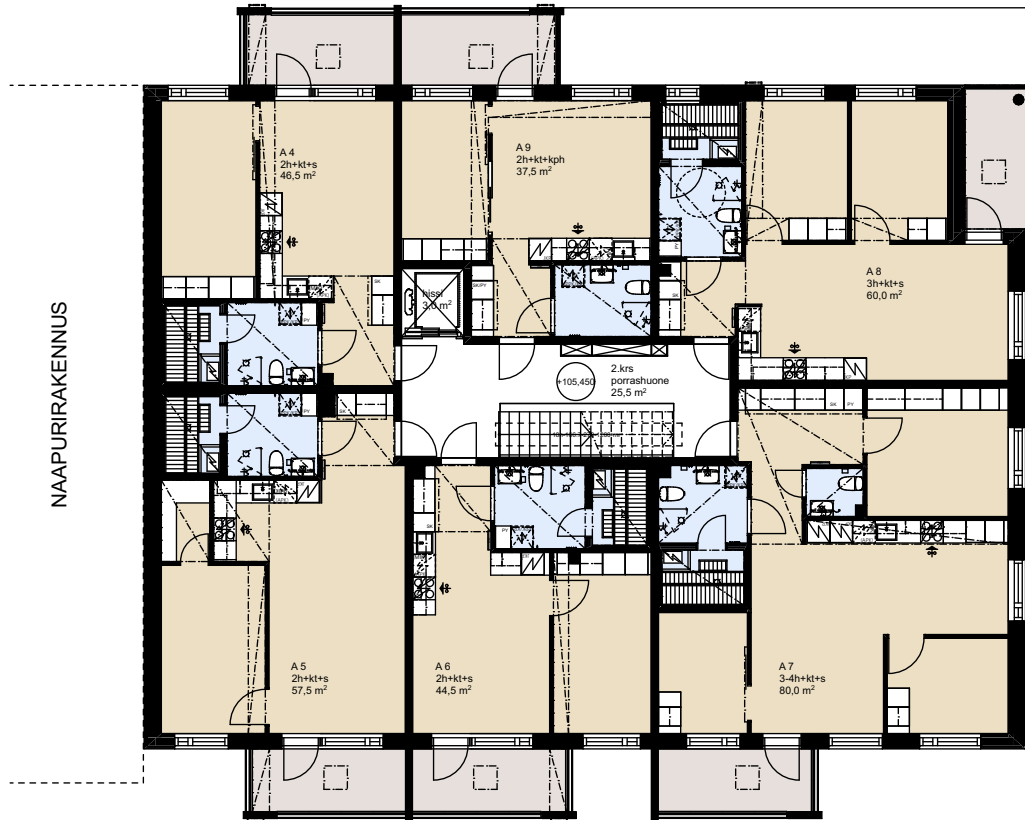

AS OY LAHDEN VAHVA-JUSSIN TAIMI

Vahva-Jussin lenkki 27, 15700 LAHTI

KERROSPOHJA

1.KRS

AS OY LAHDEN VAHVA-JUSSIN TAIMI

Vahva-Jussin lenkki 27, 15700 LAHTI

KERROSPOHJA

2.KRS