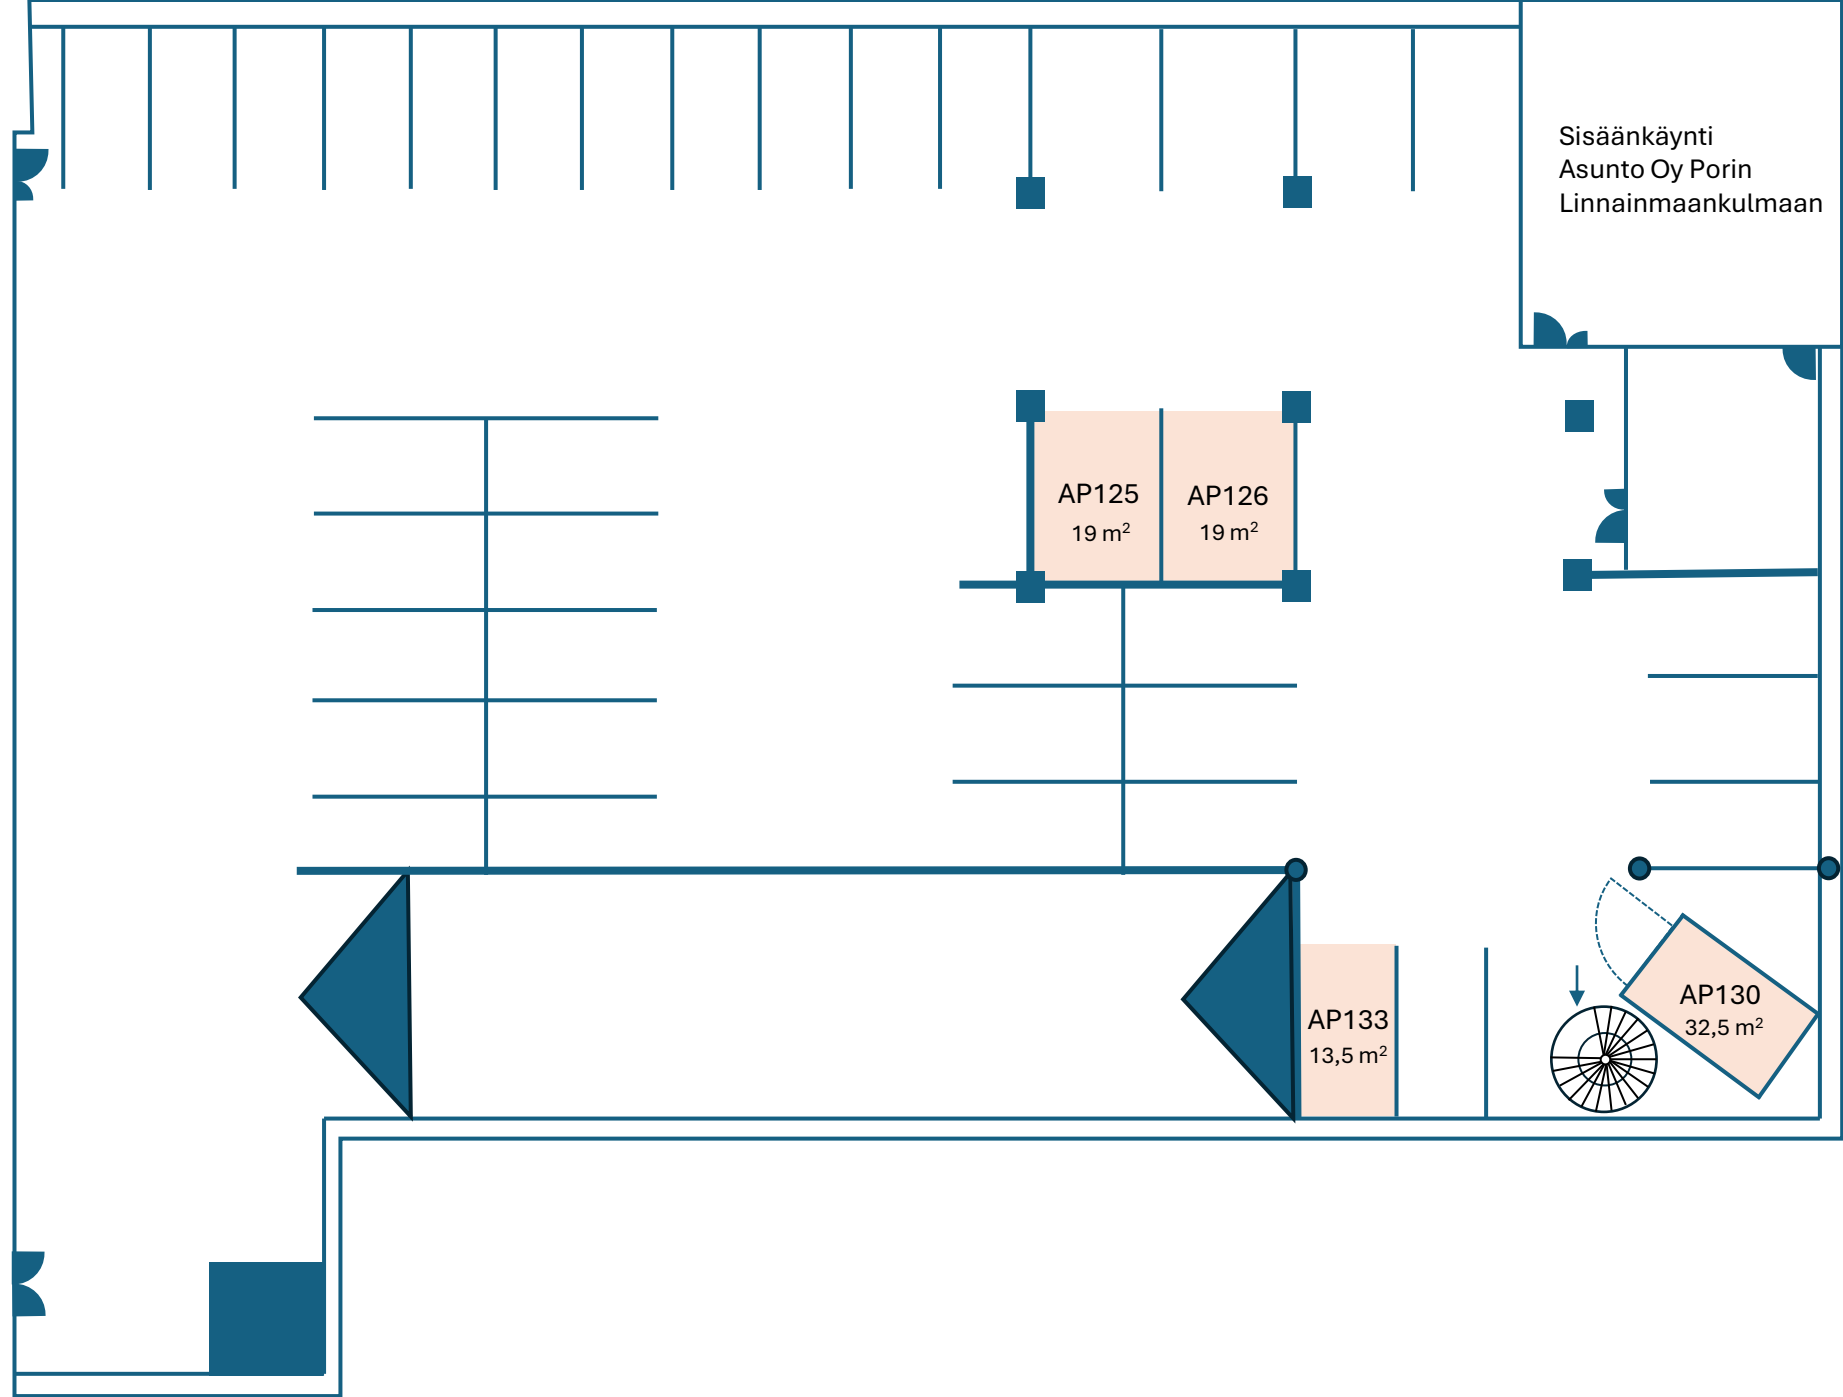

AP43  
19 m<sup>2</sup>

AP44  
14 m<sup>2</sup>

AP45  
15,5 m<sup>2</sup>

Sisäänkäynti  
Asunto Oy Porin  
Linnainmaankulmaan

Sisäänkäynti  
tavarataloon

Sisäänkäynti  
Asunto Oy Porin  
Linnainmaankulmaan

AP125  
19 m<sup>2</sup>

AP126  
19 m<sup>2</sup>

AP133  
13,5 m<sup>2</sup>

AP130  
32,5 m<sup>2</sup>