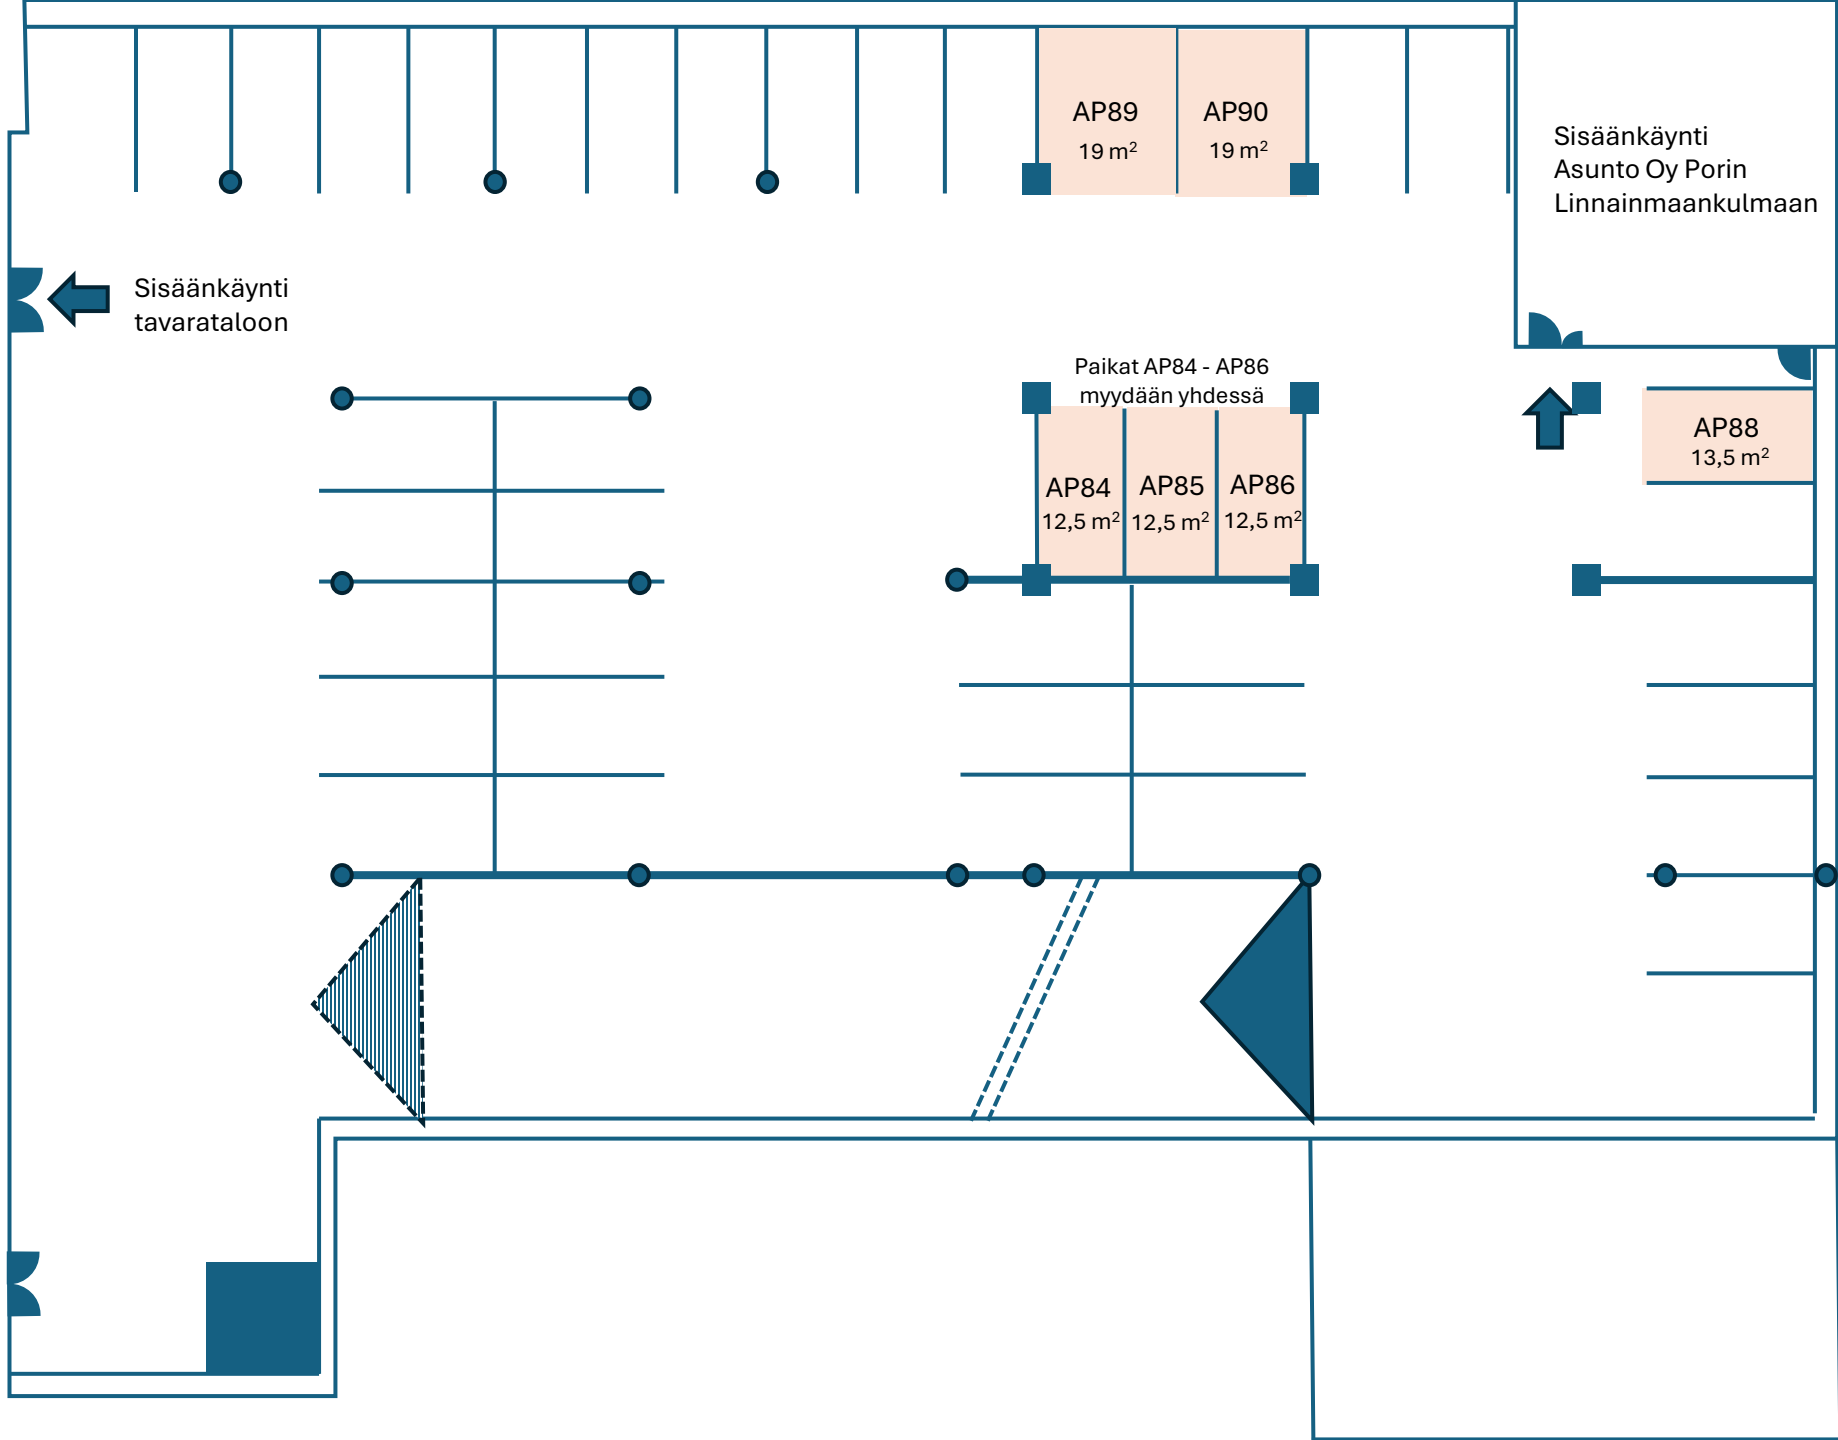

AP43  
19 m<sup>2</sup>

AP44  
14 m<sup>2</sup>

AP45  
15,5 m<sup>2</sup>

Sisäänkäynti  
Asunto Oy Porin  
Linnainmaankulmaan

Sisäänkäynti  
tavarataloon

Sisäänkäynti  
Asunto Oy Porin  
Linnainmaankulmaan

AP125  
19 m<sup>2</sup>

AP126  
19 m<sup>2</sup>

AP133  
13,5 m<sup>2</sup>

AP130  
32,5 m<sup>2</sup>