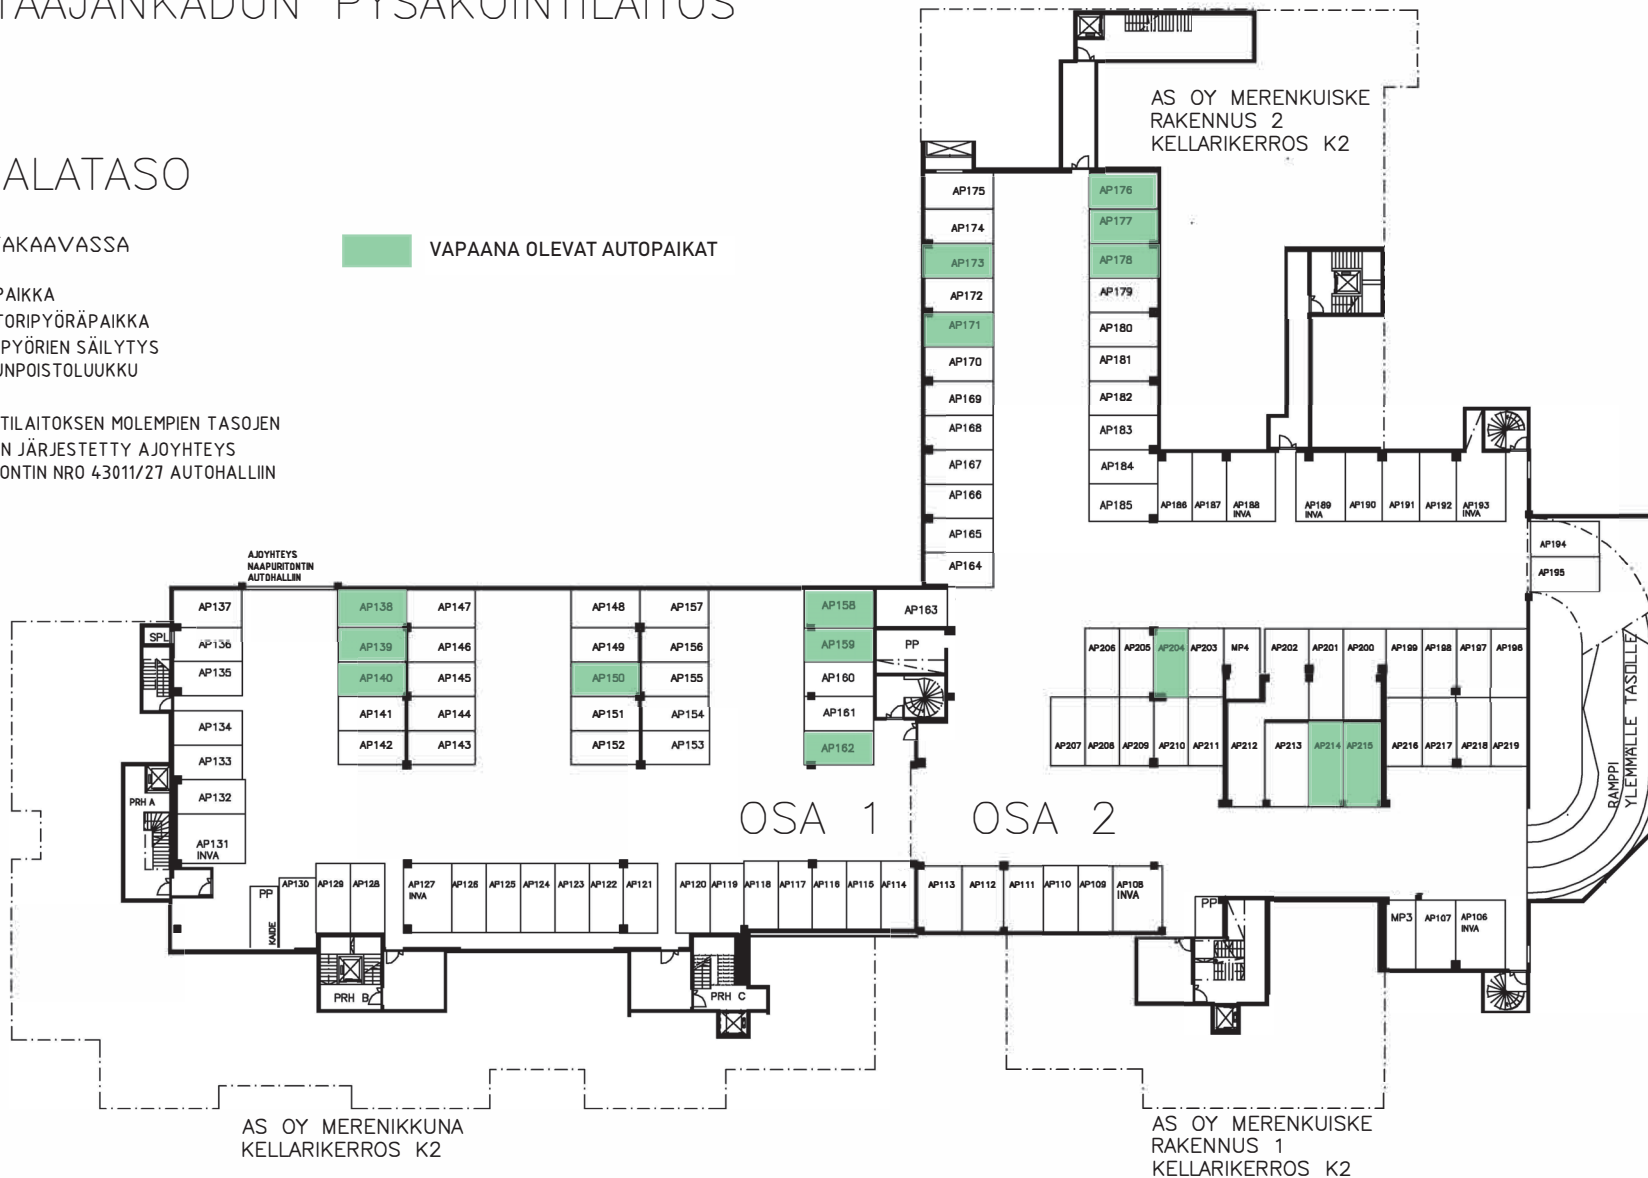

NIITTAAJANKADUN PYSÄKÖINTILAITOS

K2 ALATASO

EI MITTAKAAVASSA

 VAPAANA OLEVAT AUTOPAIKAT

AP: AUTOPAIKKA

MP: MOOTTORIPYÖRÄPAIKKA

PP: POLKUPYÖRIEN SÄILYTYS

SPL: SAVUNPOISTOLUUKKU

PYSÄKÖINTILAITOKSEN MOLEMPIEN TASOJEN
KAUTTA ON JÄRJESTETTY AJOYHTEYS
NAAPURITONTIN NRO 43011/27 AUTOHALLIIN

NIITAJANKADUN PYSÄKÖINTILAITOS

K1 YLÄTASO

EI MITTAKAAVASSA

AP: AUTOPAIKKA

MP: MOOTORIPYÖRÄPAIKKA