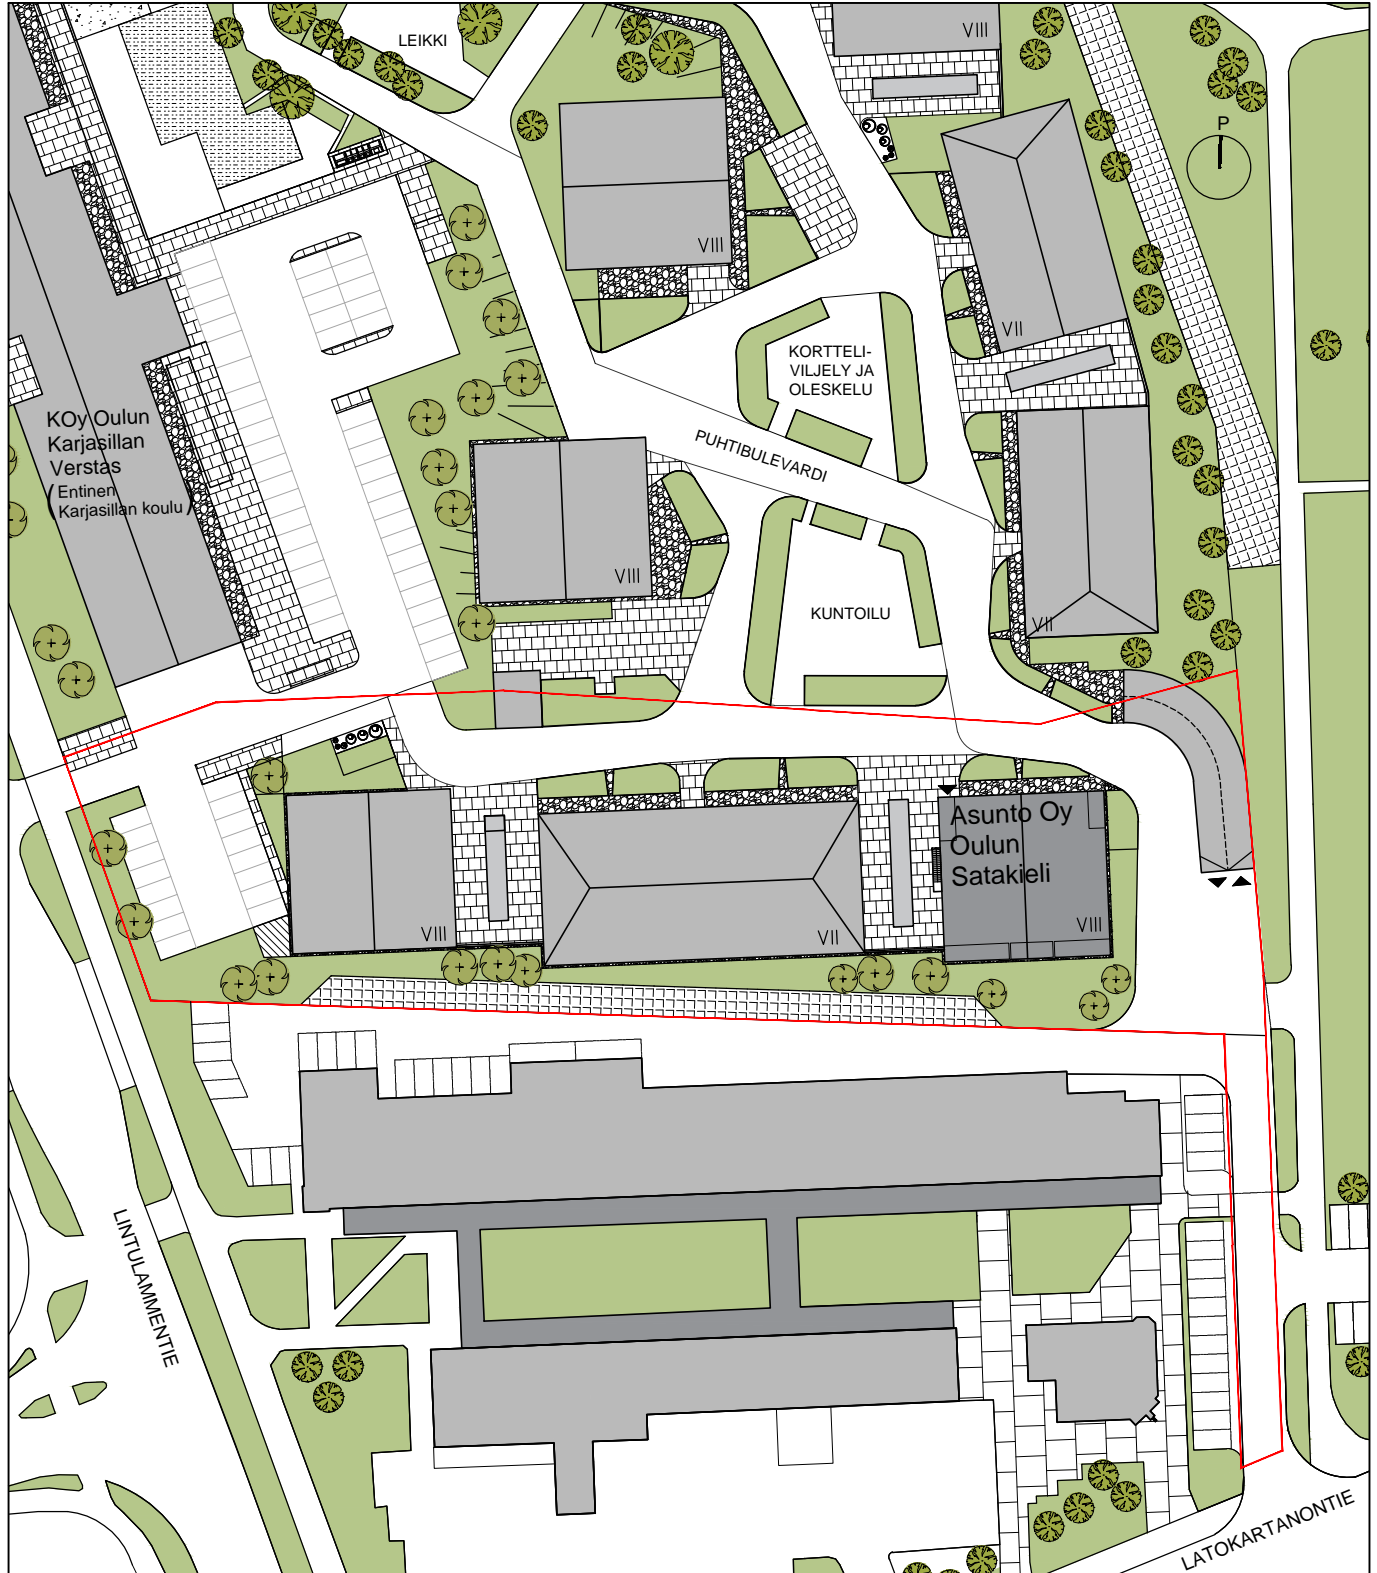

ASUNTO OY OULUN SATAKIELI

Lintulammentie 15 C, 90150 Oulu

ASEMAPIIRROS

Mittakaava 1:1000

Muutokset mahdollisia.

01.07.2020