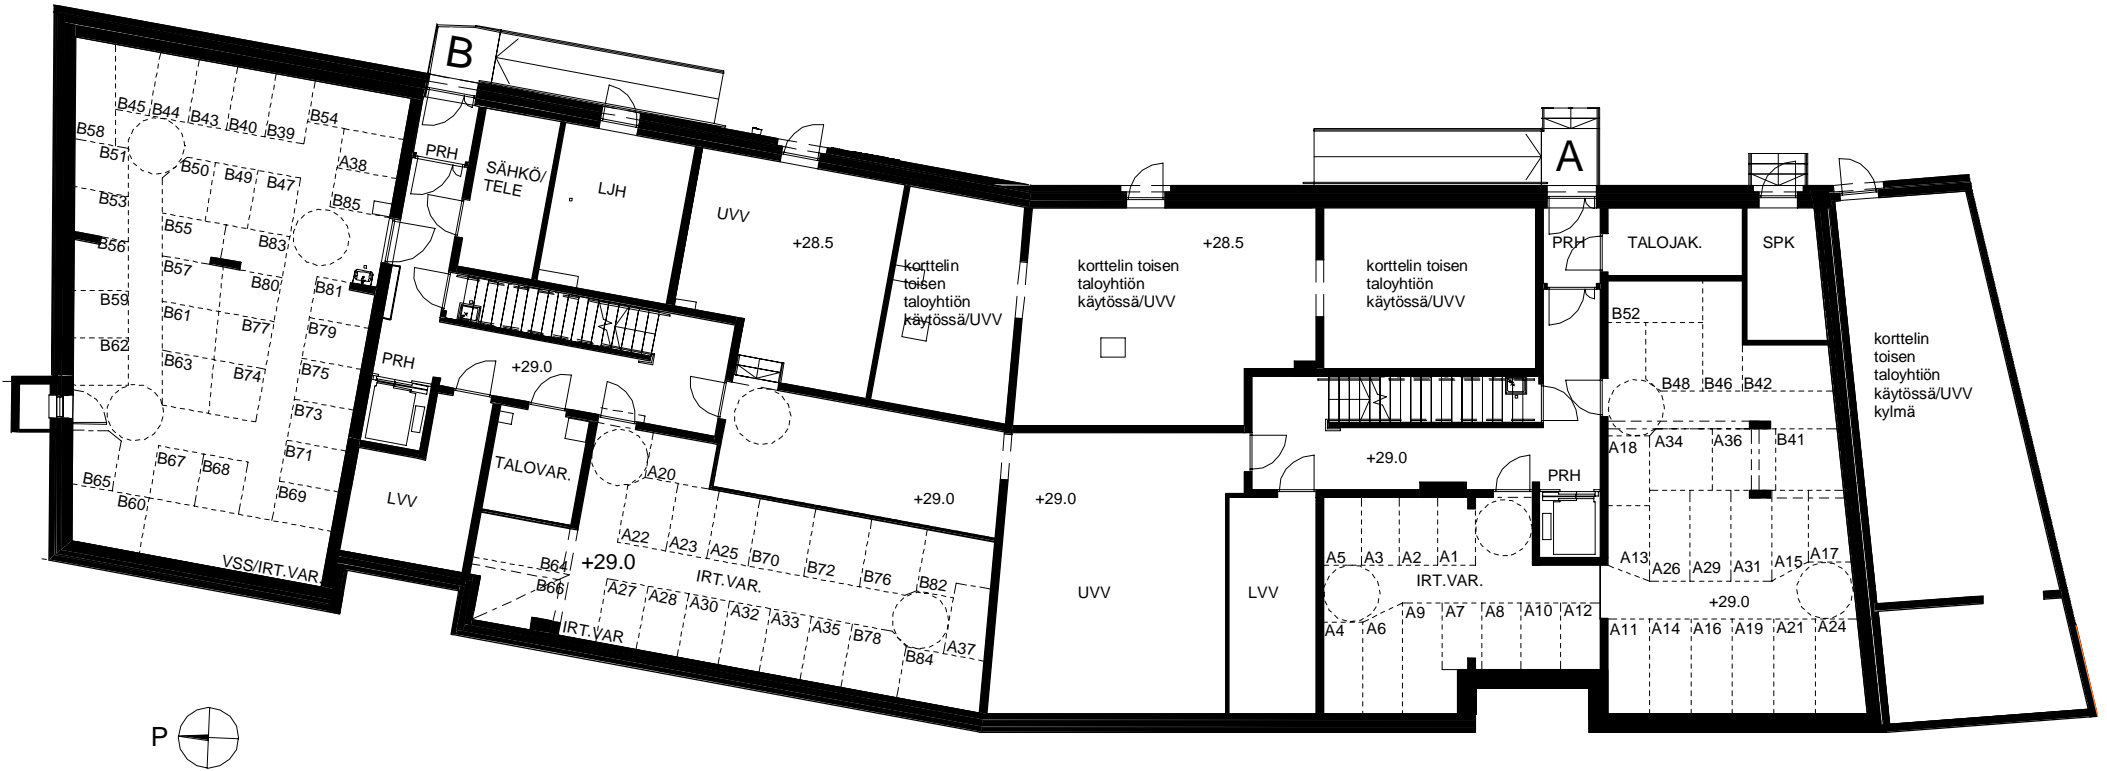

ASUNTO OY MYYRIN TERRA VANTAA

Iskospolku 4, 01600 Vantaa

KERROSPOHJA KELLARI

MITTAKAAVA 1:200 MUUTOKSET MAHDOLLISIA