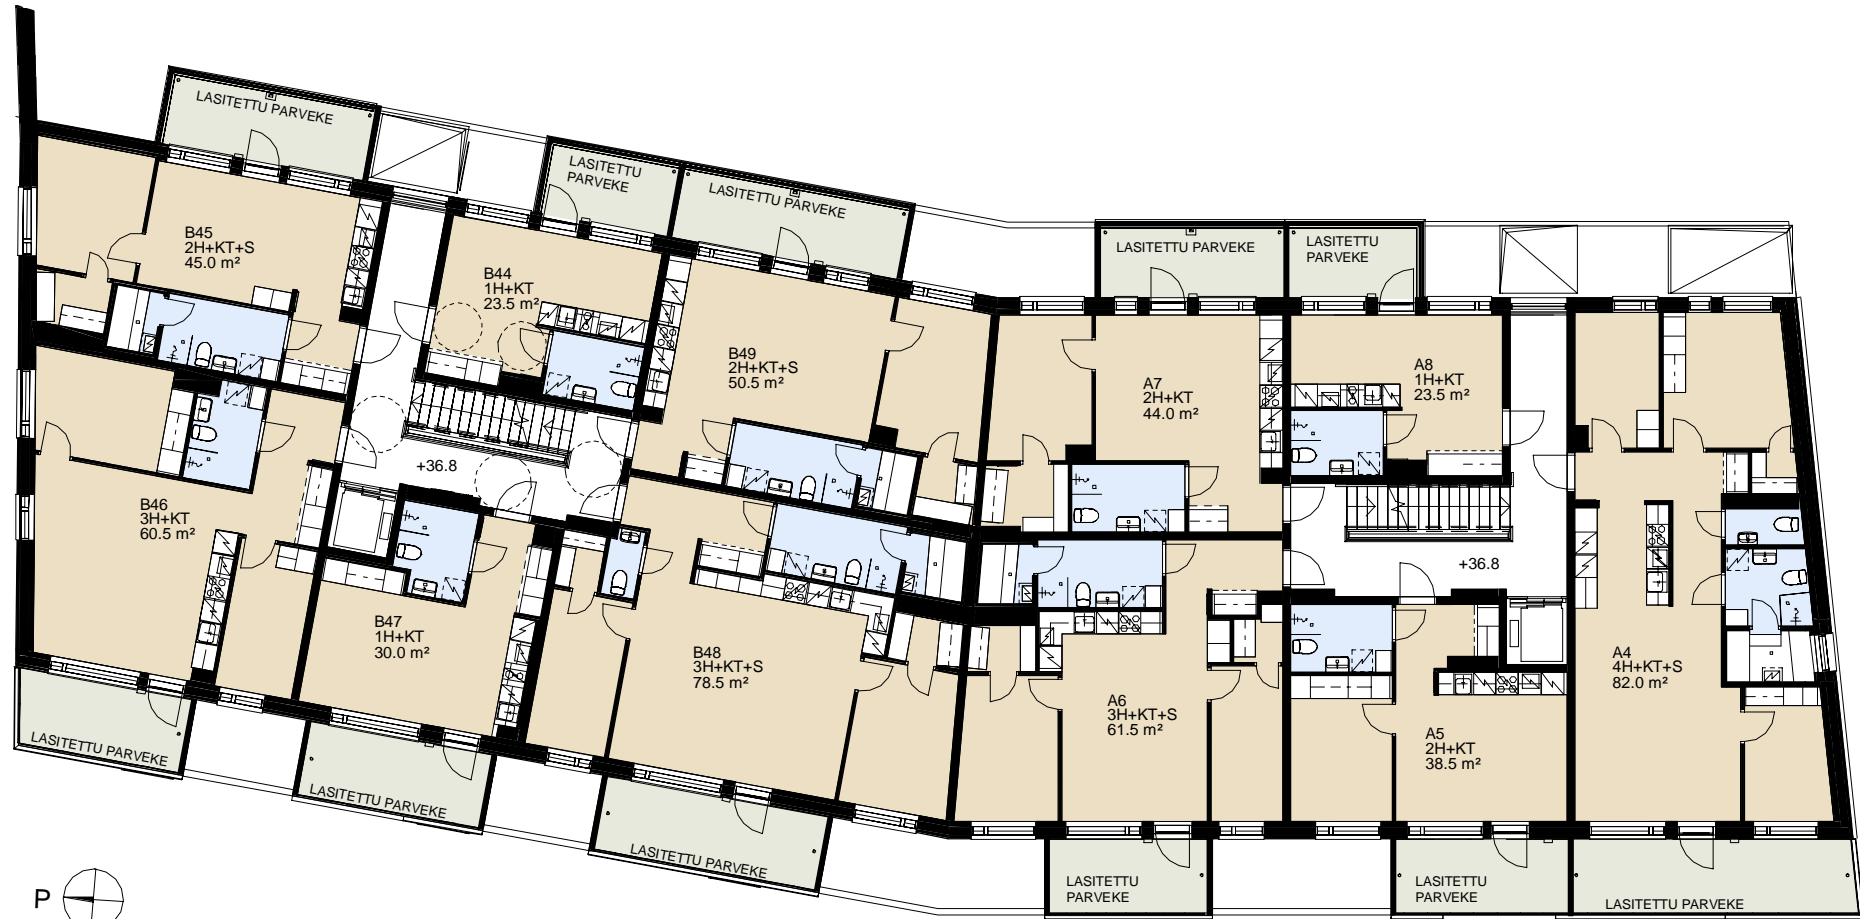

ASUNTO OY MYYRIN TERRA VANTAA

Iskospolku 4, 01600 Vantaa

KERROSPOHJA 1. KRS

MITTAKAAVA 1:200 MUUTOKSET MAHDOLLISIA

ASUNTO OY MYYRIN TERRA VANTAA

Iskospolku 4, 01600 Vantaa

KERROSPOHJA 2. KRS

MITTAKAAVA 1:200 MUUTOKSET MAHDOLLISIA

ASUNTO OY MYYRIN TERRA VANTAA

Iskospolku 4, 01600 Vantaa

KERROSPOHJA 3. KRS

MITTAKAAVA 1:200 MUUTOKSET MAHDOLLISIA

ASUNTO OY MYYRIN TERRA VANTAA

Iskospolku 4, 01600 Vantaa

KERROSPOHJA 4. KRS

MITTAKAAVA 1:200 MUUTOKSET MAHDOLLISIA

ASUNTO OY MYYRIN TERRA VANTAA

Iskospolku 4, 01600 Vantaa

KERROSPOHJA 5. KRS

MITTAKAAVA 1:200 MUUTOKSET MAHDOLLISIA

ASUNTO OY MYYRIN TERRA VANTAA

Iskospolku 4, 01600 Vantaa

KERROSPOHJA 6. KRS

MITTAKAAVA 1:200 MUUTOKSET MAHDOLLISIA