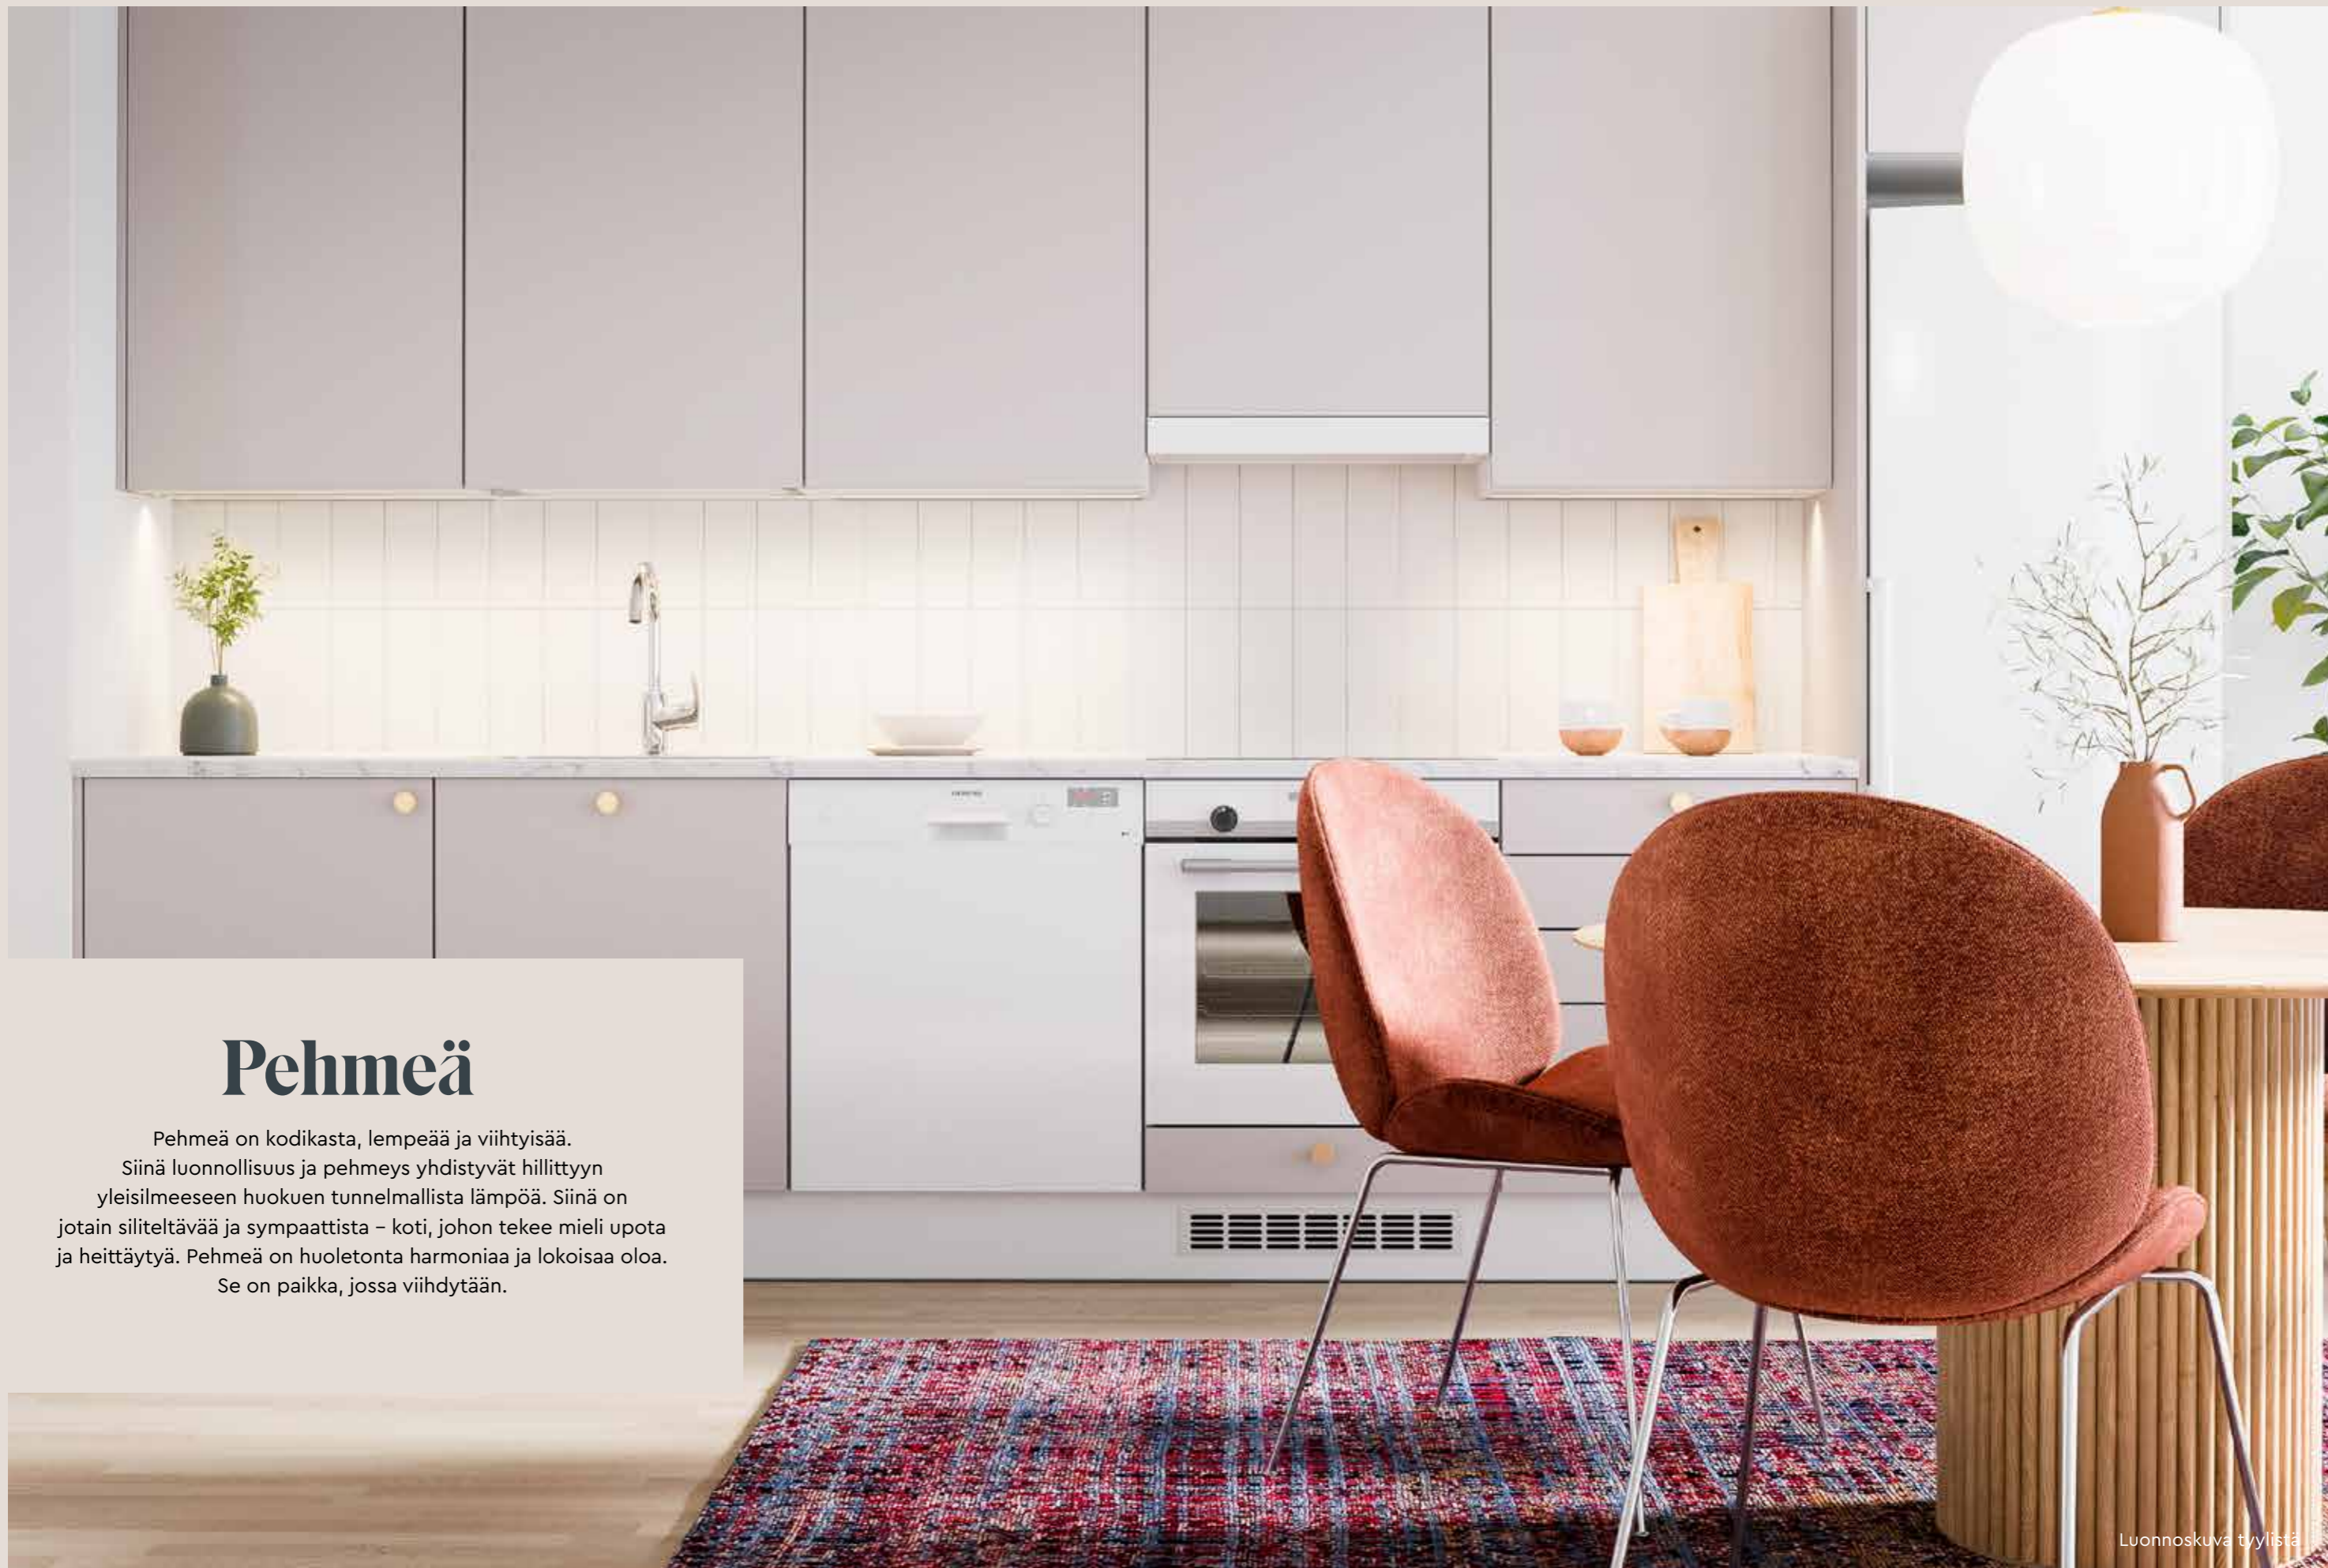

Edge 200
Musta

Nuppivedin Ligo
Valkoinen

Nuppivedin Ligo
Musta

Pehmeä

Pehmeä on kodikasta, lempeää ja viihtyisää.

Siinä luonnollisuus ja pehmeys yhdistyvät hillittyyn yleisilmeeseen huokuen tunnelmallista lämpöä. Siinä on jotain silittelävää ja sympaattista – koti, johon tekee mieli upota ja heittäytyä. Pehmeä on huoletonta harmoniaa ja lokoisaa oloa.