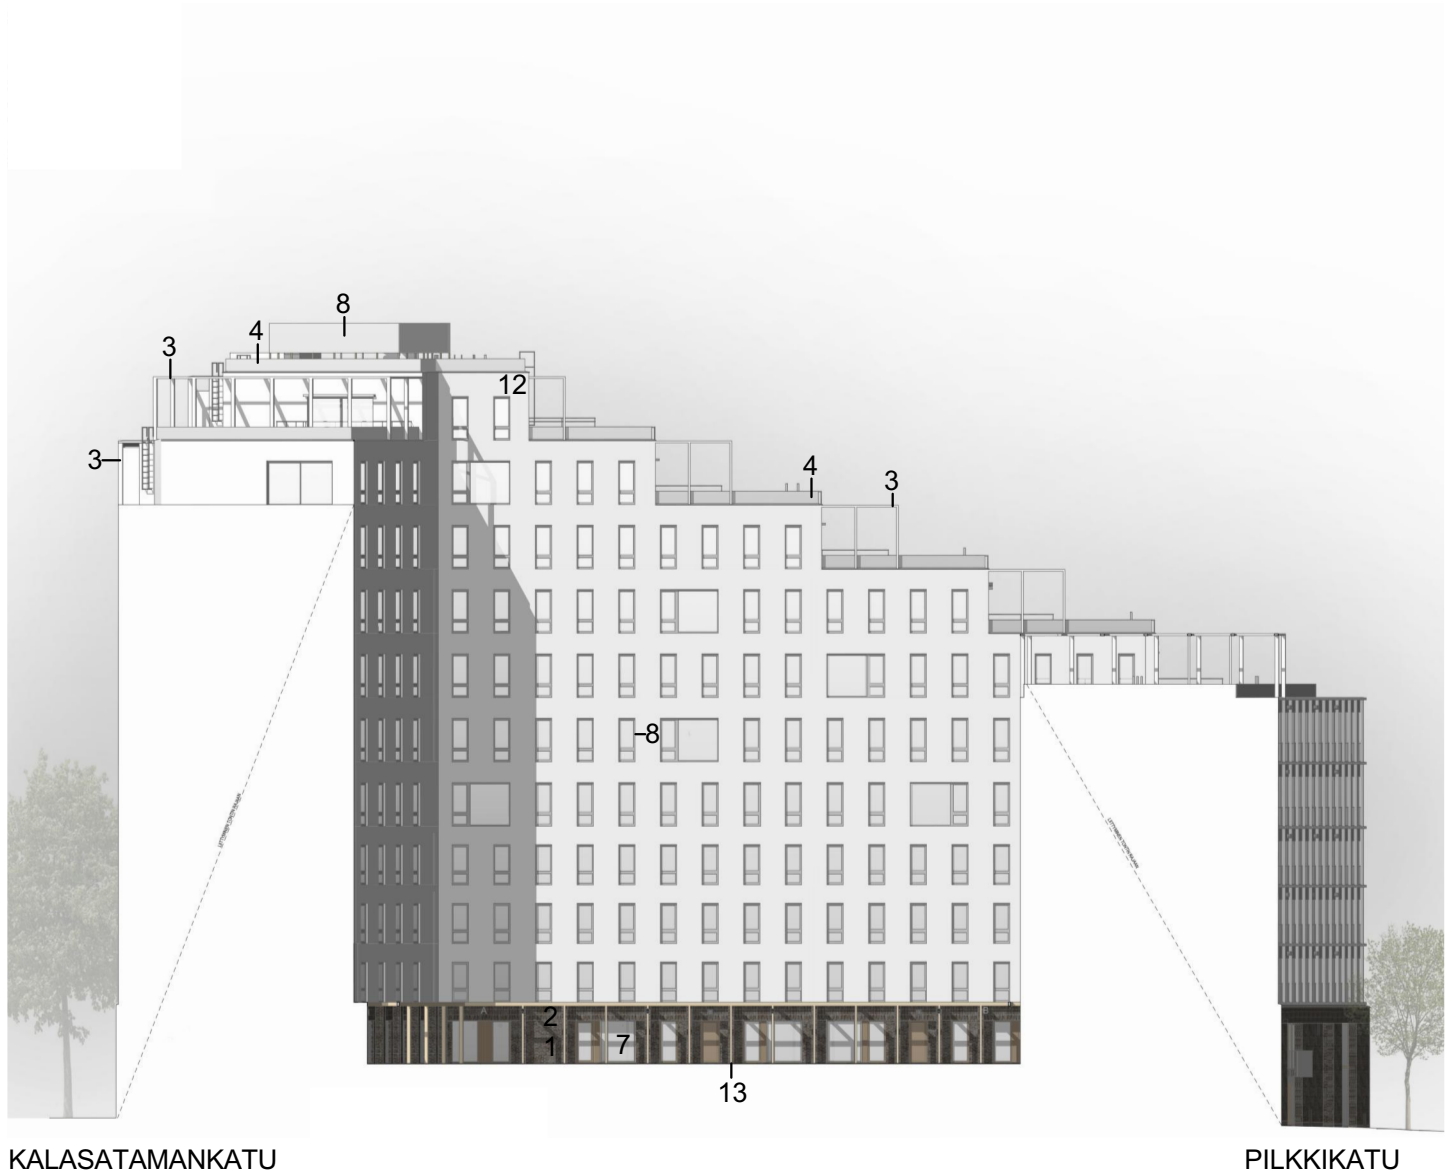

ASUNTO OY HELSINGIN VERKKOSAAREN VALO

Verkkoneula 7, 00580 Helsinki

JULKISIVU ETELÄÄN JÄÄKAIRANKUJALLE

1. Kierrätystiili, ruskeankirjava / ruskeanmusta, vaakaladonta
2. Kierrätystiili, ruskeankirjava / ruskeanmusta, erikoismuuraus
3. Alumiini, polttomaalattu, valkoinen, matta
4. Alumiini, harjattu, luonnollinen
5. Tammi
6. Teräsverkko, kaiteet
7. Lasi, kirkas
8. Alumiini, polttomaalattu, harmaa
9. Alumiini polttomaalattu, ruskea (parvekkeiden lasituksen takaiset ikkunat ja ovet)
11. Betoni, lasuurikäsitteily tai vastaava julkisivun sävyyn
12. Rappaus, valkoinen
13. Puu

Mittakaava 1:400

Muutokset mahdollisia

Väritys suuntaa antava

15.5.2023

ASUNTO OY HELSINGIN VERKKOSAAREN VALO

Verkkoneula 7, 00580 Helsinki

JULKISIVU ITÄÄN PILKKIKADULLE

1. Kierrätystiili, ruskeankirjava / ruskeanmusta, vaakaladonta
2. Kierrätystiili, ruskeankirjava / ruskeanmusta, erikoismuuraus
3. Alumiini, polttomaalattu, valkoinen, matta
4. Alumiini, harjattu, luonnollinen
5. Tammi
6. Teräsverkko, kaiteet
7. Lasi, kirkas
8. Alumiini, polttomaalattu, harmaa
9. Alumiini polttomaalattu, ruskea (parvekkeiden lasituksen takaiset ikkunat ja ovet)
11. Betoni, lasuurikäsittely tai vastaava julkisivun sävyyn
12. Rappaus, valkoinen

Mittakaava 1:400

Muutokset mahdollisia

Väritys suuntaa antava

15.5.2023

ASUNTO OY HELSINGIN VERKKOSAAREN VALO

Verkkoneula 7, 00580 Helsinki

JULKISIVU LÄNTEEN KALASATAMANKADULLE

1. Kierrätystiili, ruskeankirjava / ruskeanmusta, vaakaladonta
2. Kierrätystiili, ruskeankirjava / ruskeanmusta, erikoismuuraus
3. Alumiini, polttomaalattu, valkoinen, matta
4. Alumiini, harjattu, luonnollinen
5. Tammi
6. Teräsverkko, kaiteet
7. Lasi, kirkas
8. Alumiini, polttomaalattu, harmaa
9. Alumiini polttomaalattu, ruskea (parvekkeiden lasituksen takaiset ikkunat ja ovet)
11. Betoni, lasuurikäsitteily tai vastaava julkisivun sävyyn
12. Rappaus, valkoinen