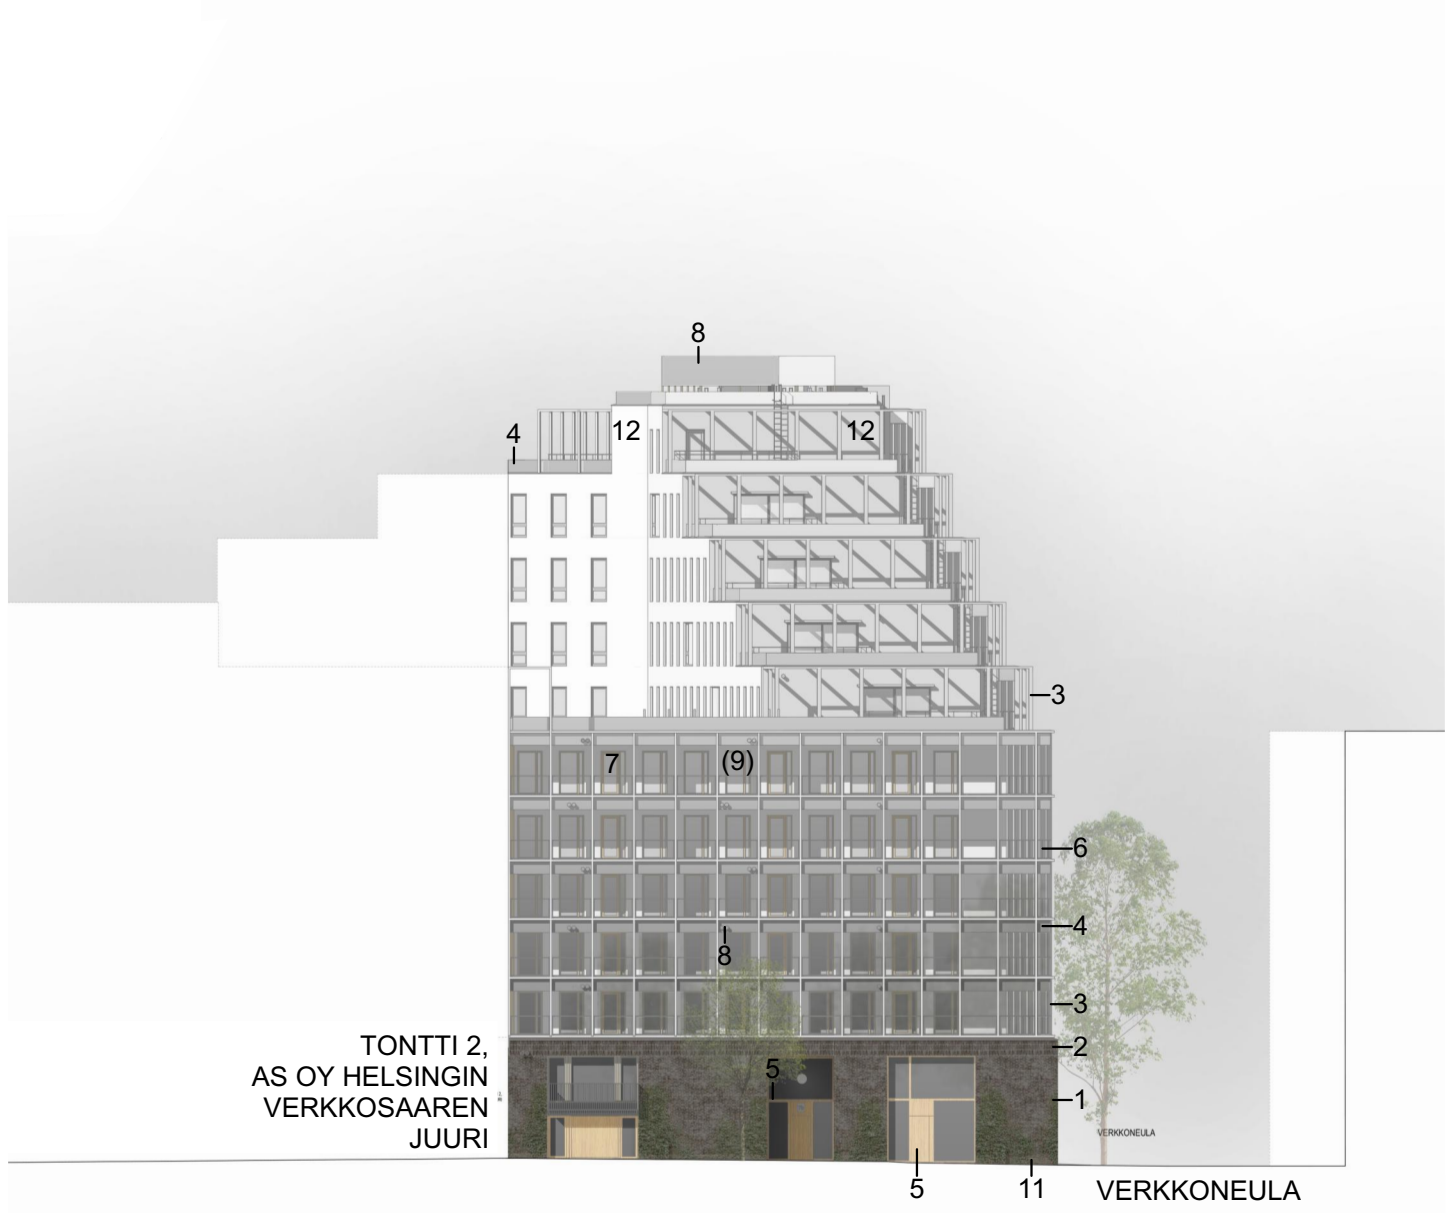

ASUNTO OY HELSINGIN VERKKOSAAREN VALO

Verkkoneula 7, 00580 Helsinki

JULKISIVU ETELÄÄN JÄÄKAIRANKUJALLE

1. Kierrätystiili, ruskeankirjava / ruskeanmusta, vaakaladonta
2. Kierrätystiili, ruskeankirjava / ruskeanmusta, erikoismuuraus
3. Alumiini, polttomaalattu, valkoinen, matta
4. Alumiini, harjattu, luonnollinen
5. Tammi
6. Teräsverkko, kaiteet
7. Lasi, kirkas
8. Alumiini, polttomaalattu, harmaa
9. Alumiini polttomaalattu, ruskea (parvekkeiden lasituksen takaiset ikkunat ja ovet)
11. Betoni, lasuurikäsitteily tai vastaava julkisivun sävyyn
12. Rappaus, valkoinen
13. Puu

Mittakaava 1:400

Muutokset mahdollisia

Väritys suuntaa antava

15.5.2023

ASUNTO OY HELSINGIN VERKKOSAAREN VALO

Verkkoneula 7, 00580 Helsinki

JULKISIVU ITÄÄN PILKKIKADULLE

1. Kierrätystiili, ruskeankirjava / ruskeanmusta, vaakaladonta
2. Kierrätystiili, ruskeankirjava / ruskeanmusta, erikoismuuraus
3. Alumiini, polttomaalattu, valkoinen, matta
4. Alumiini, harjattu, luonnollinen
5. Tammi
6. Teräsverkko, kaiteet
7. Lasi, kirkas
8. Alumiini, polttomaalattu, harmaa
9. Alumiini polttomaalattu, ruskea (parvekkeiden lasituksen takaiset ikkunat ja ovet)
11. Betoni, lasuurikäsittely tai vastaava julkisivun sävyyn
12. Rappaus, valkoinen

Mittakaava 1:400

Muutokset mahdollisia

Väritys suuntaa antava

15.5.2023

ASUNTO OY HELSINGIN VERKKOSAAREN VALO

Verkkoneula 7, 00580 Helsinki

JULKISIVU LÄNTEEN KALASATAMANKADULLE

1. Kierrätystiili, ruskeankirjava / ruskeanmusta, vaakaladonta
2. Kierrätystiili, ruskeankirjava / ruskeanmusta, erikoismuuraus
3. Alumiini, polttomaalattu, valkoinen, matta
4. Alumiini, harjattu, luonnollinen
5. Tammi
6. Teräsverkko, kaiteet
7. Lasi, kirkas
8. Alumiini, polttomaalattu, harmaa
9. Alumiini polttomaalattu, ruskea (parvekkeiden lasituksen takaiset ikkunat ja ovet)
11. Betoni, lasuurikäsitteily tai vastaava julkisivun sävyyn
12. Rappaus, valkoinen