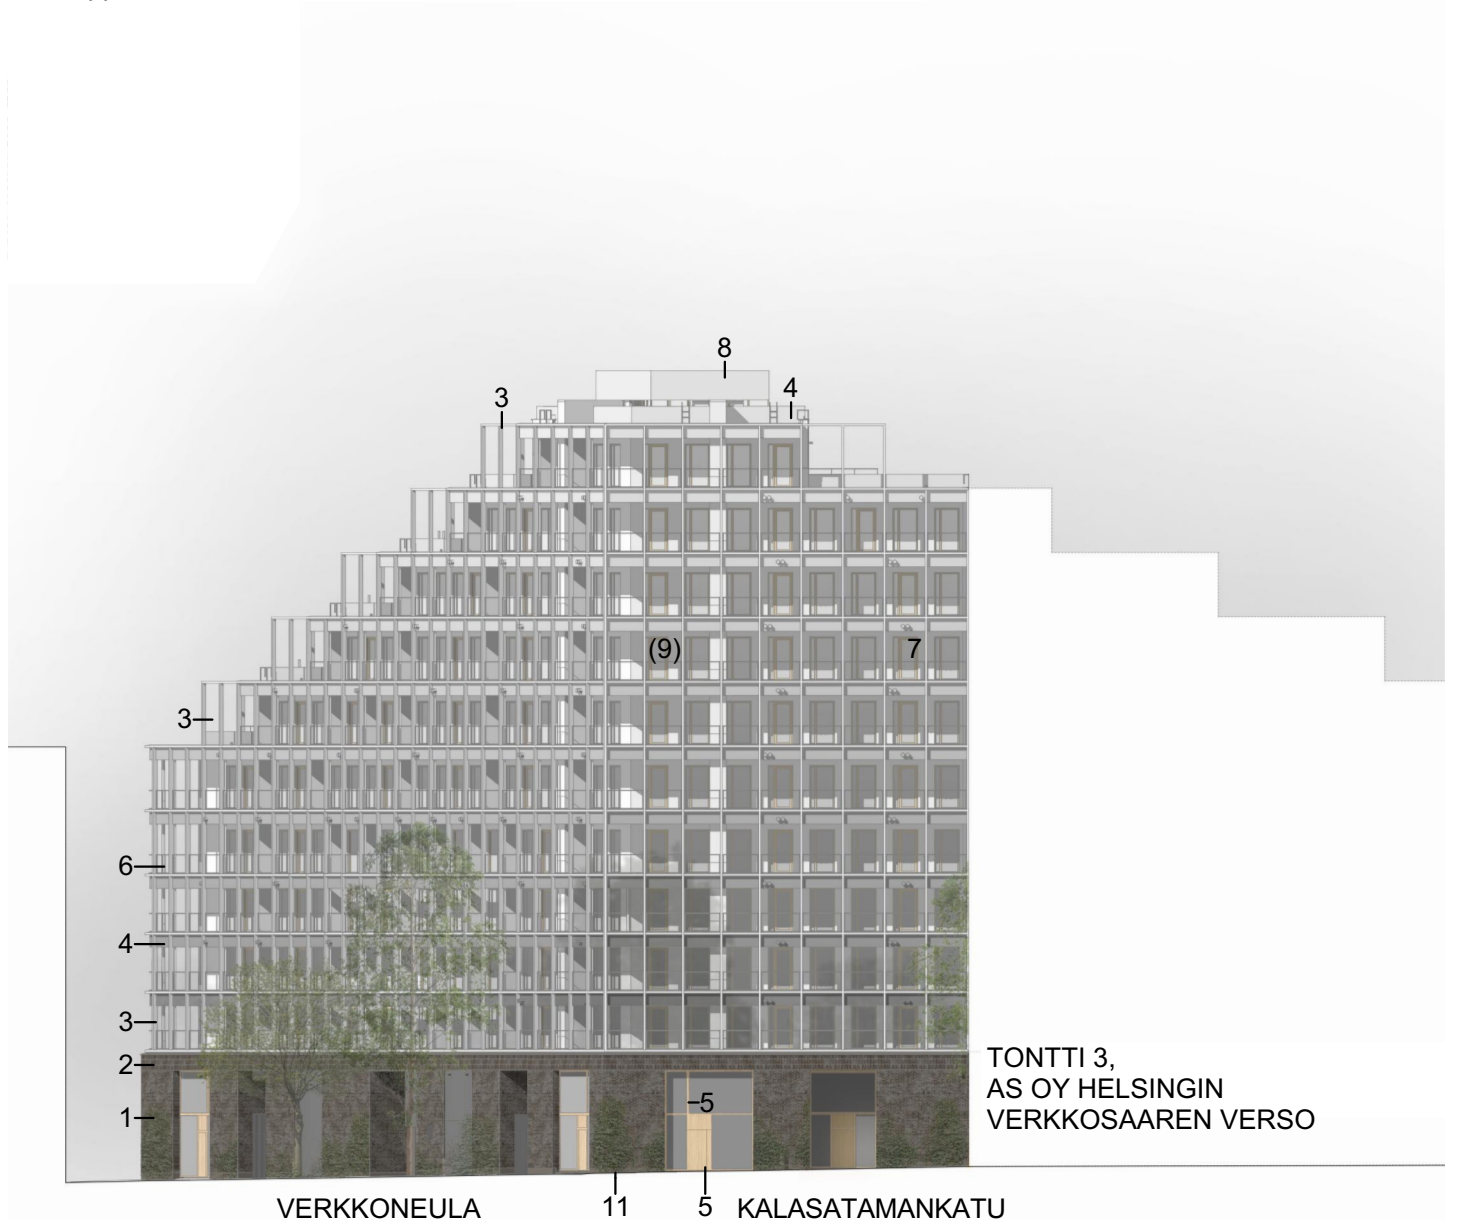

ASUNTO OY HELSINGIN VERKKOSAAREN VALO

Verkkoneula 7, 00580 Helsinki

JULKISIVU ETELÄÄN JÄÄKAIRANKUJALLE

1. Kierrätystiili, ruskeankirjava / ruskeanmusta, vaakaladonta
2. Kierrätystiili, ruskeankirjava / ruskeanmusta, erikoismuuraus
3. Alumiini, polttomaalattu, valkoinen, matta
4. Alumiini, harjattu, luonnollinen
5. Tammi
6. Teräsverkko, kaiteet
7. Lasi, kirkas
8. Alumiini, polttomaalattu, harmaa
9. Alumiini polttomaalattu, ruskea (parvekkeiden lasituksen takaiset ikkunat ja ovet)
11. Betoni, lasuurikäsitteily tai vastaava julkisivun sävyyn
12. Rappaus, valkoinen
13. Puu

Mittakaava 1:400

Muutokset mahdollisia

Väritys suuntaa antava

15.5.2023

ASUNTO OY HELSINGIN VERKKOSAAREN VALO

Verkkoneula 7, 00580 Helsinki

JULKISIVU ITÄÄN PILKKIKADULLE

1. Kierrätystiili, ruskeankirjava / ruskeanmusta, vaakaladonta
2. Kierrätystiili, ruskeankirjava / ruskeanmusta, erikoismuuraus
3. Alumiini, polttomaalattu, valkoinen, matta
4. Alumiini, harjattu, luonnollinen
5. Tammi
6. Teräsverkko, kaiteet
7. Lasi, kirkas
8. Alumiini, polttomaalattu, harmaa
9. Alumiini polttomaalattu, ruskea (parvekkeiden lasituksen takaiset ikkunat ja ovet)
11. Betoni, lasuurikäsittely tai vastaava julkisivun sävyyn
12. Rappaus, valkoinen

Mittakaava 1:400

Muutokset mahdollisia

Väritys suuntaa antava

15.5.2023

ASUNTO OY HELSINGIN VERKKOSAAREN VALO

Verkkoneula 7, 00580 Helsinki

JULKISIVU LÄNTEEN KALASATAMANKADULLE

1. Kierrätystiili, ruskeankirjava / ruskeanmusta, vaakaladonta
2. Kierrätystiili, ruskeankirjava / ruskeanmusta, erikoismuuraus
3. Alumiini, polttomaalattu, valkoinen, matta
4. Alumiini, harjattu, luonnollinen
5. Tammi
6. Teräsverkko, kaiteet
7. Lasi, kirkas
8. Alumiini, polttomaalattu, harmaa
9. Alumiini polttomaalattu, ruskea (parvekkeiden lasituksen takaiset ikkunat ja ovet)
11. Betoni, lasuurikäsitteily tai vastaava julkisivun sävyyn
12. Rappaus, valkoinen