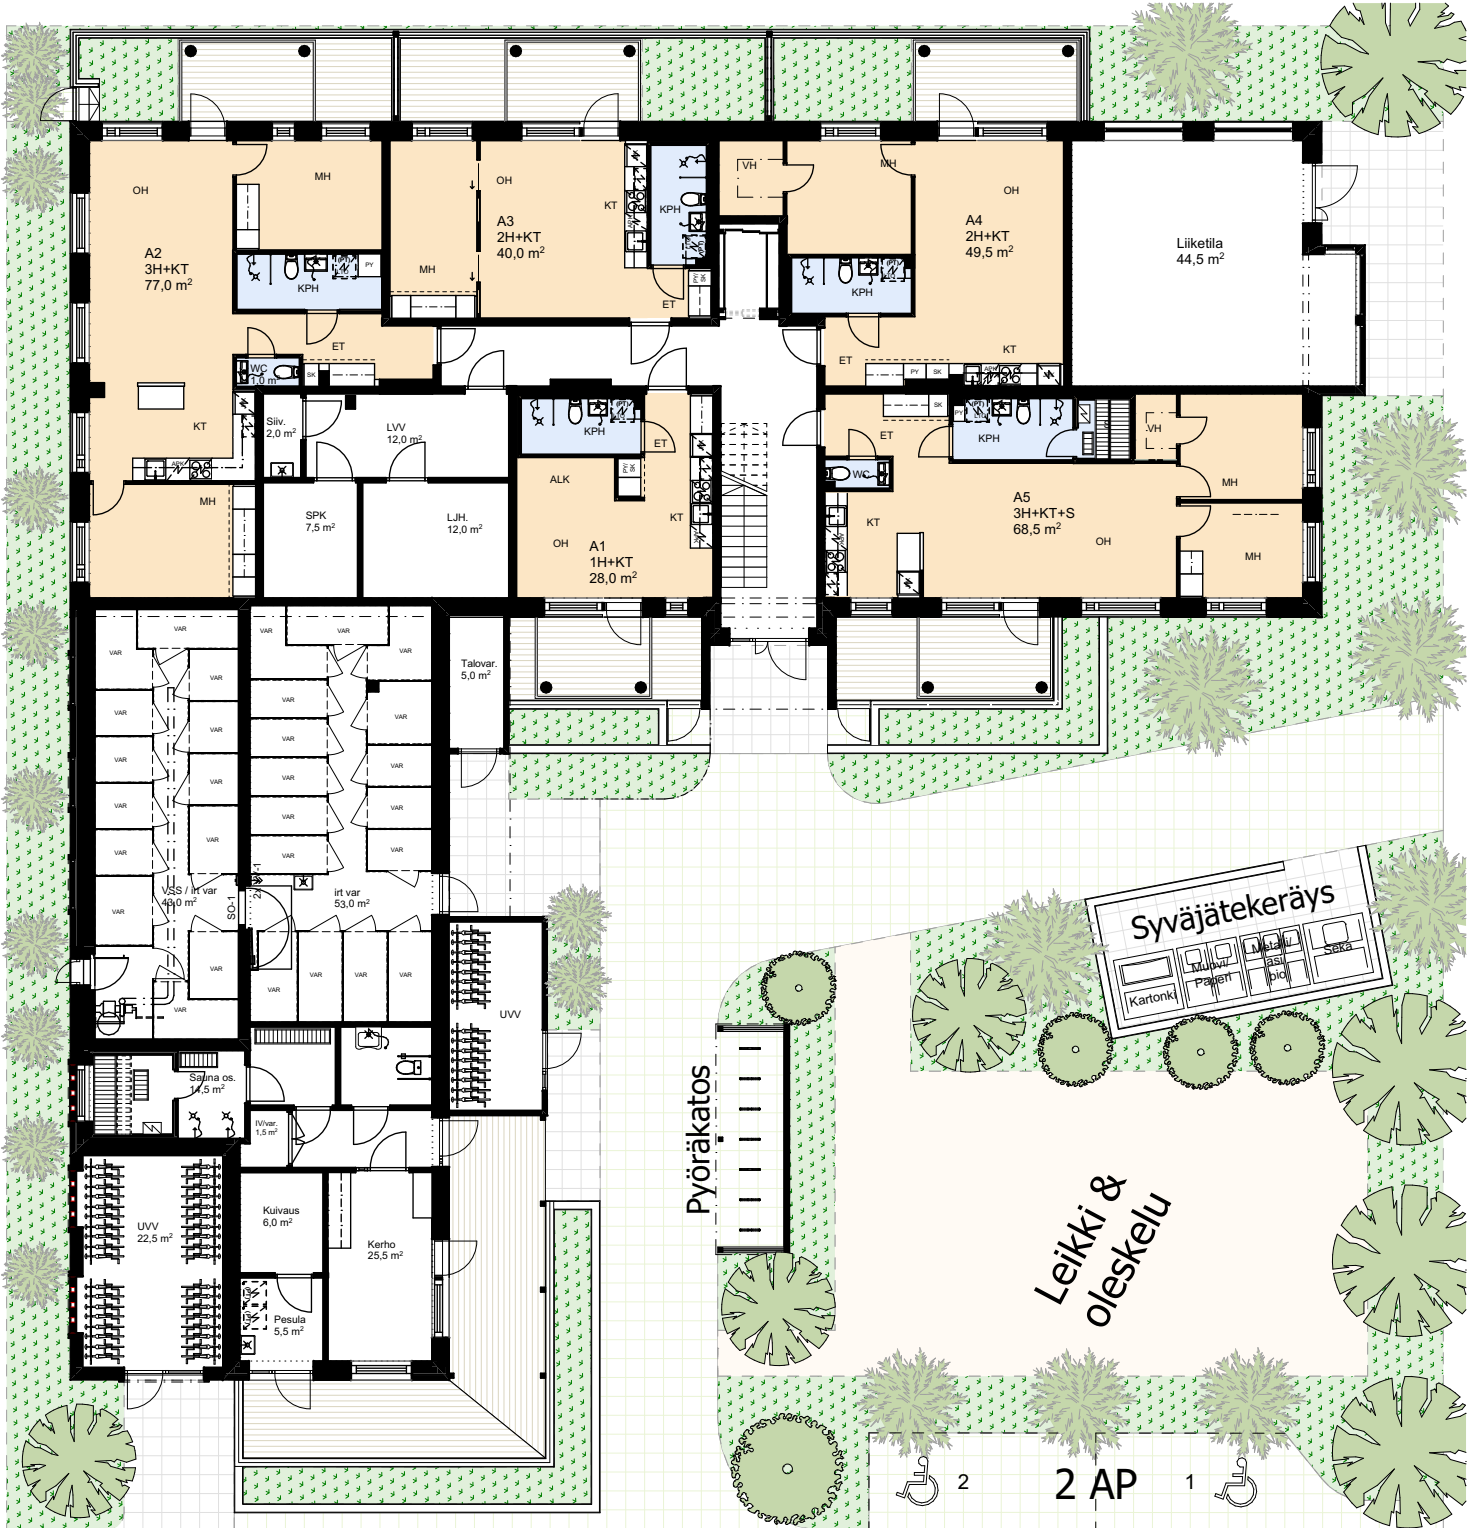

ASUNTO OY ESPOON OLARIN KOMEETTA

Avaruuskatu 6, 02210 Espoo

Kerros pohja

1. krs

ASUNTO OY OLARIN KOMEETTA

Avaruuskatu 6, 02210 Espoo

Kerros pohja

2.-3. krs

0 5 10 20m

ASUNTO OY OLARIN KOMEETTA

Avaruuskatu 6, 02210 Espoo

Kerroskehitys

4.-5. krs